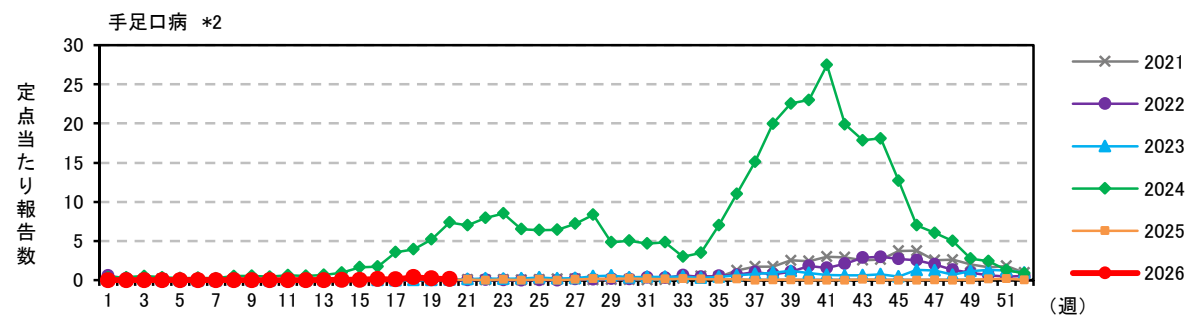

注) 2025年4月7日(15週)より、以下の通り定点数を変更しています。

\*1) 61定点→38定点

\*2) 37定点→21定点

注) 2025年4月7日(15週)より、以下の通り定点数を変更しています。

\*1) 61定点→38定点      \*2) 37定点→21定点

注) 2025年4月7日(15週)より、以下の通り定点数を変更しています。

\*1) 61定点→38定点      \*2) 37定点→21定点