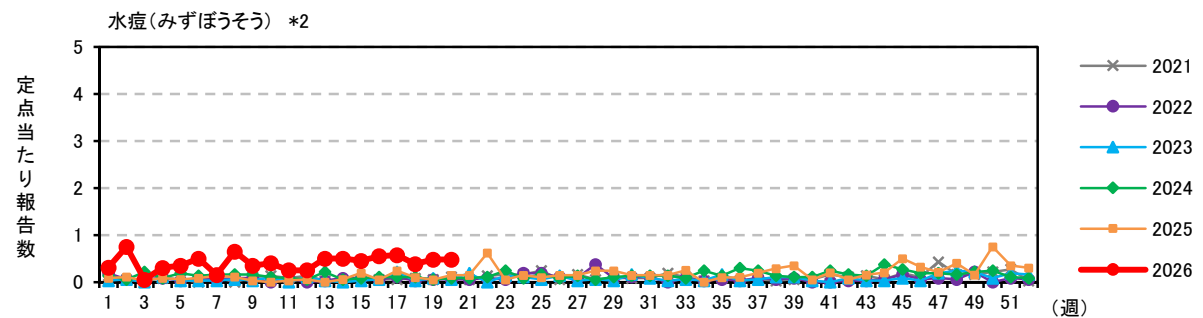

注) 2025年4月7日(15週)より、以下の通り定点数を変更しています。

\*1) 61定点→38定点

\*2) 37定点→21定点

注) 2025年4月7日(15週)より、以下の通り定点数を変更しています。

\*1) 61定点→38定点      \*2) 37定点→21定点

注) 2025年4月7日(15週)より、以下の通り定点数を変更しています。

\*1) 61定点→38定点      \*2) 37定点→21定点