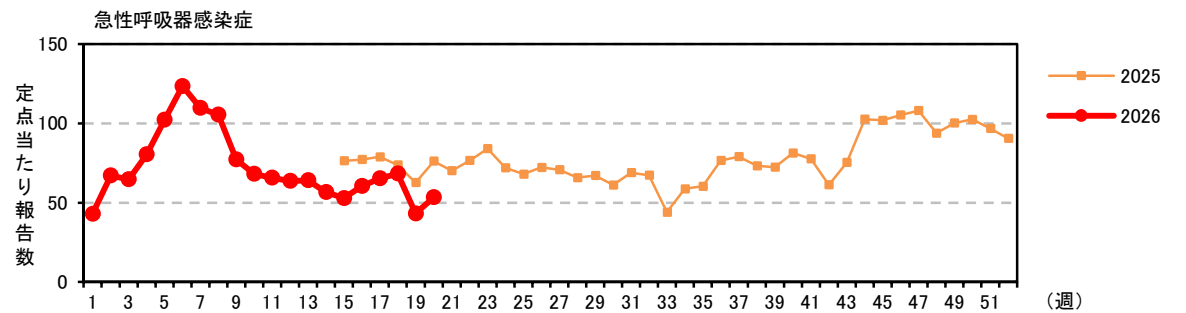

注) 2025年4月7日(15週)より、以下の通り定点数を変更しています。

\*1) 61定点→38定点

\*2) 37定点→21定点

注) 2025年4月7日(15週)より、以下の通り定点数を変更しています。

\*1) 61定点→38定点      \*2) 37定点→21定点

注) 2025年4月7日(15週)より、以下の通り定点数を変更しています。

\*1) 61定点→38定点      \*2) 37定点→21定点