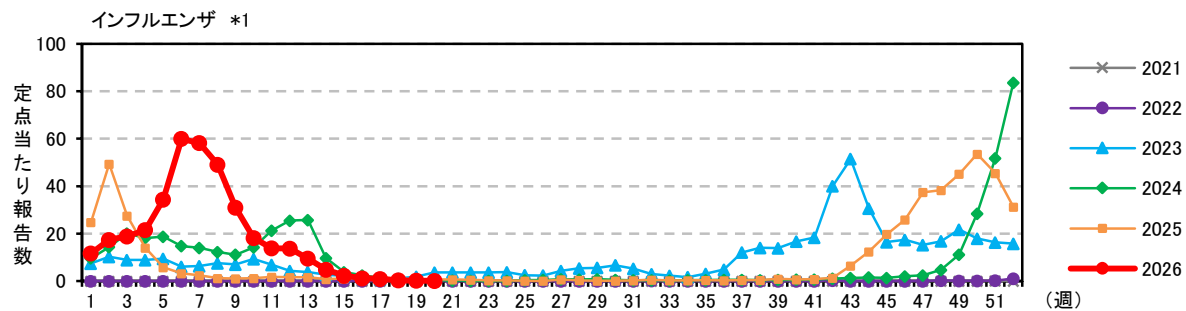

注) 2025年4月7日(15週)より、以下の通り定点数を変更しています。

\*1) 61定点→38定点

\*2) 37定点→21定点

注) 2025年4月7日(15週)より、以下の通り定点数を変更しています。

\*1) 61定点→38定点      \*2) 37定点→21定点

注) 2025年4月7日(15週)より、以下の通り定点数を変更しています。

\*1) 61定点→38定点      \*2) 37定点→21定点