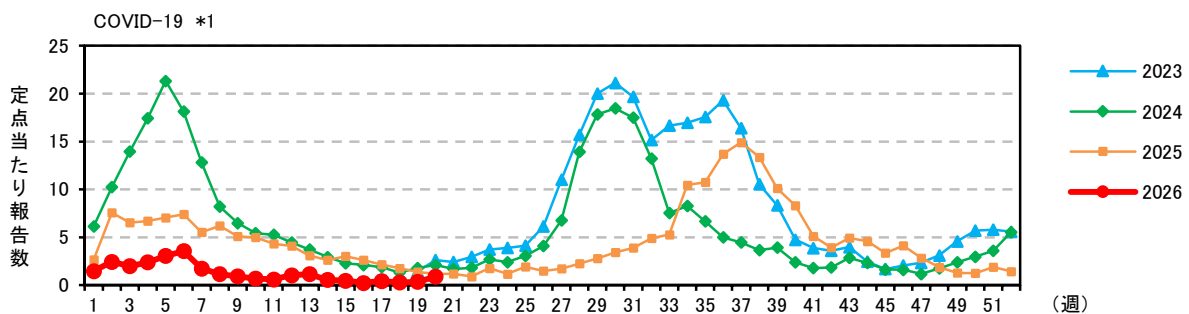

注) 2025年4月7日(15週)より、以下の通り定点数を変更しています。

\*1) 61定点→38定点

\*2) 37定点→21定点

注) 2025年4月7日(15週)より、以下の通り定点数を変更しています。

\*1) 61定点→38定点      \*2) 37定点→21定点

注) 2025年4月7日(15週)より、以下の通り定点数を変更しています。

\*1) 61定点→38定点      \*2) 37定点→21定点