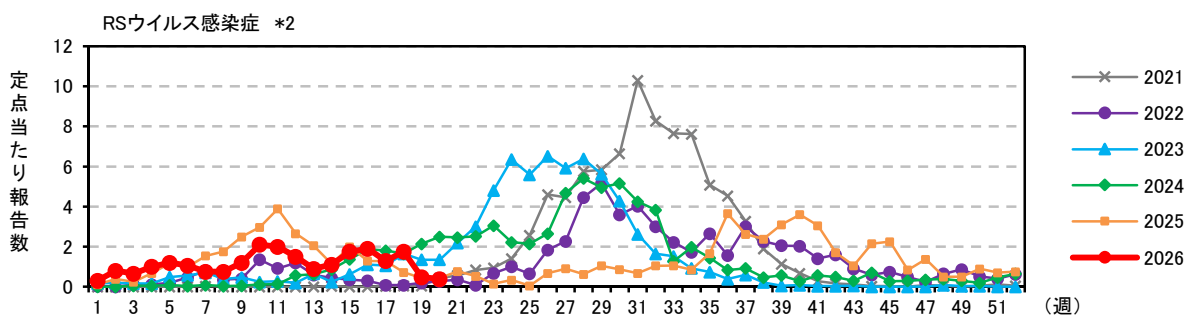

注) 2025年4月7日(15週)より、以下の通り定点数を変更しています。

\*1) 61定点→38定点

\*2) 37定点→21定点

注) 2025年4月7日(15週)より、以下の通り定点数を変更しています。

\*1) 61定点→38定点      \*2) 37定点→21定点

注) 2025年4月7日(15週)より、以下の通り定点数を変更しています。

\*1) 61定点→38定点      \*2) 37定点→21定点