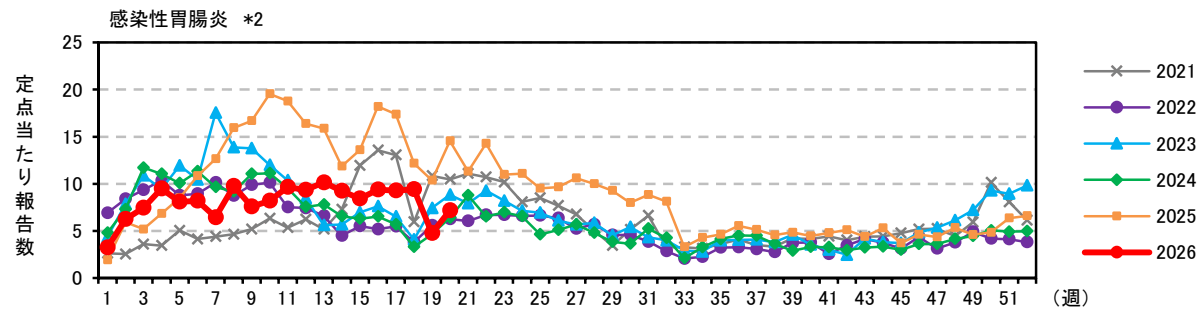

注) 2025年4月7日(15週)より、以下の通り定点数を変更しています。

\*1) 61定点→38定点

\*2) 37定点→21定点

注) 2025年4月7日(15週)より、以下の通り定点数を変更しています。

\*1) 61定点→38定点      \*2) 37定点→21定点

注) 2025年4月7日(15週)より、以下の通り定点数を変更しています。

\*1) 61定点→38定点      \*2) 37定点→21定点