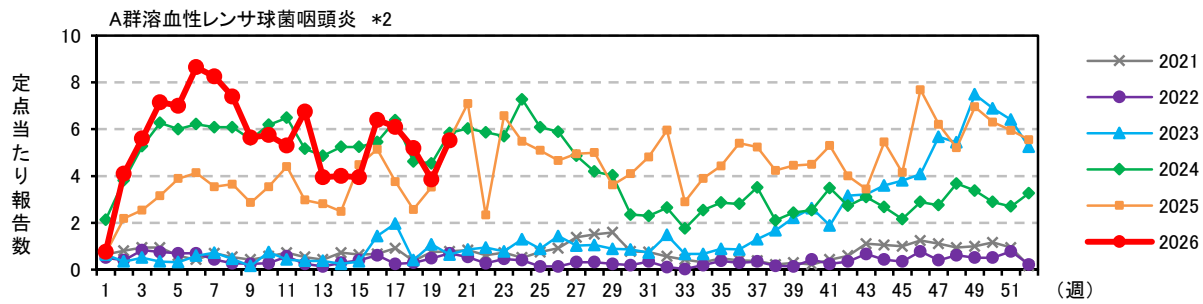

注) 2025年4月7日(15週)より、以下の通り定点数を変更しています。

\*1) 61定点→38定点

\*2) 37定点→21定点

注) 2025年4月7日(15週)より、以下の通り定点数を変更しています。

\*1) 61定点→38定点      \*2) 37定点→21定点

注) 2025年4月7日(15週)より、以下の通り定点数を変更しています。

\*1) 61定点→38定点      \*2) 37定点→21定点