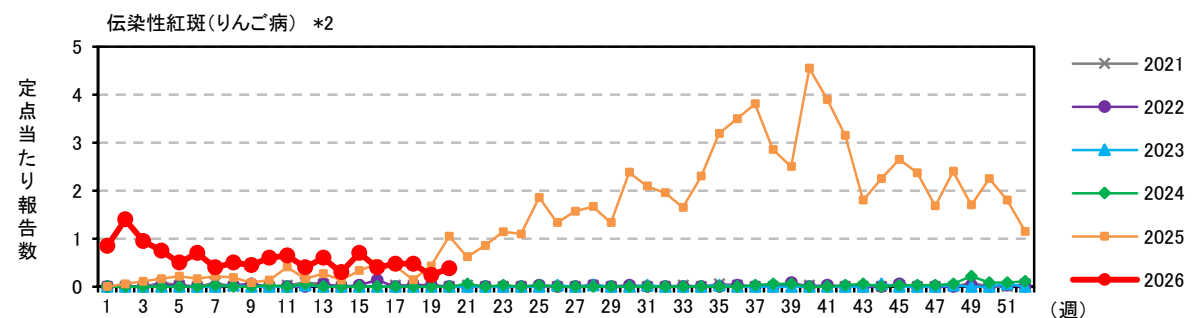

注) 2025年4月7日(15週)より、以下の通り定点数を変更しています。

\*1) 61定点→38定点

\*2) 37定点→21定点

注) 2025年4月7日(15週)より、以下の通り定点数を変更しています。

\*1) 61定点→38定点      \*2) 37定点→21定点

注) 2025年4月7日(15週)より、以下の通り定点数を変更しています。

\*1) 61定点→38定点      \*2) 37定点→21定点