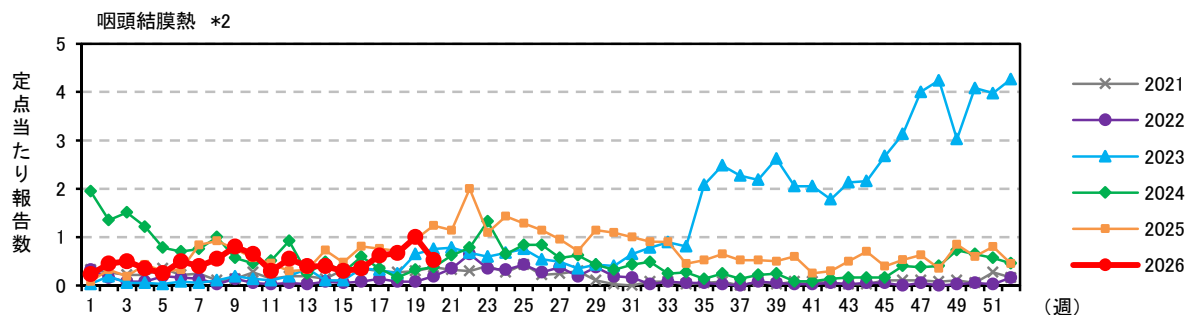

注) 2025年4月7日(15週)より、以下の通り定点数を変更しています。

\*1) 61定点→38定点

\*2) 37定点→21定点

注) 2025年4月7日(15週)より、以下の通り定点数を変更しています。

\*1) 61定点→38定点      \*2) 37定点→21定点

注) 2025年4月7日(15週)より、以下の通り定点数を変更しています。

\*1) 61定点→38定点      \*2) 37定点→21定点