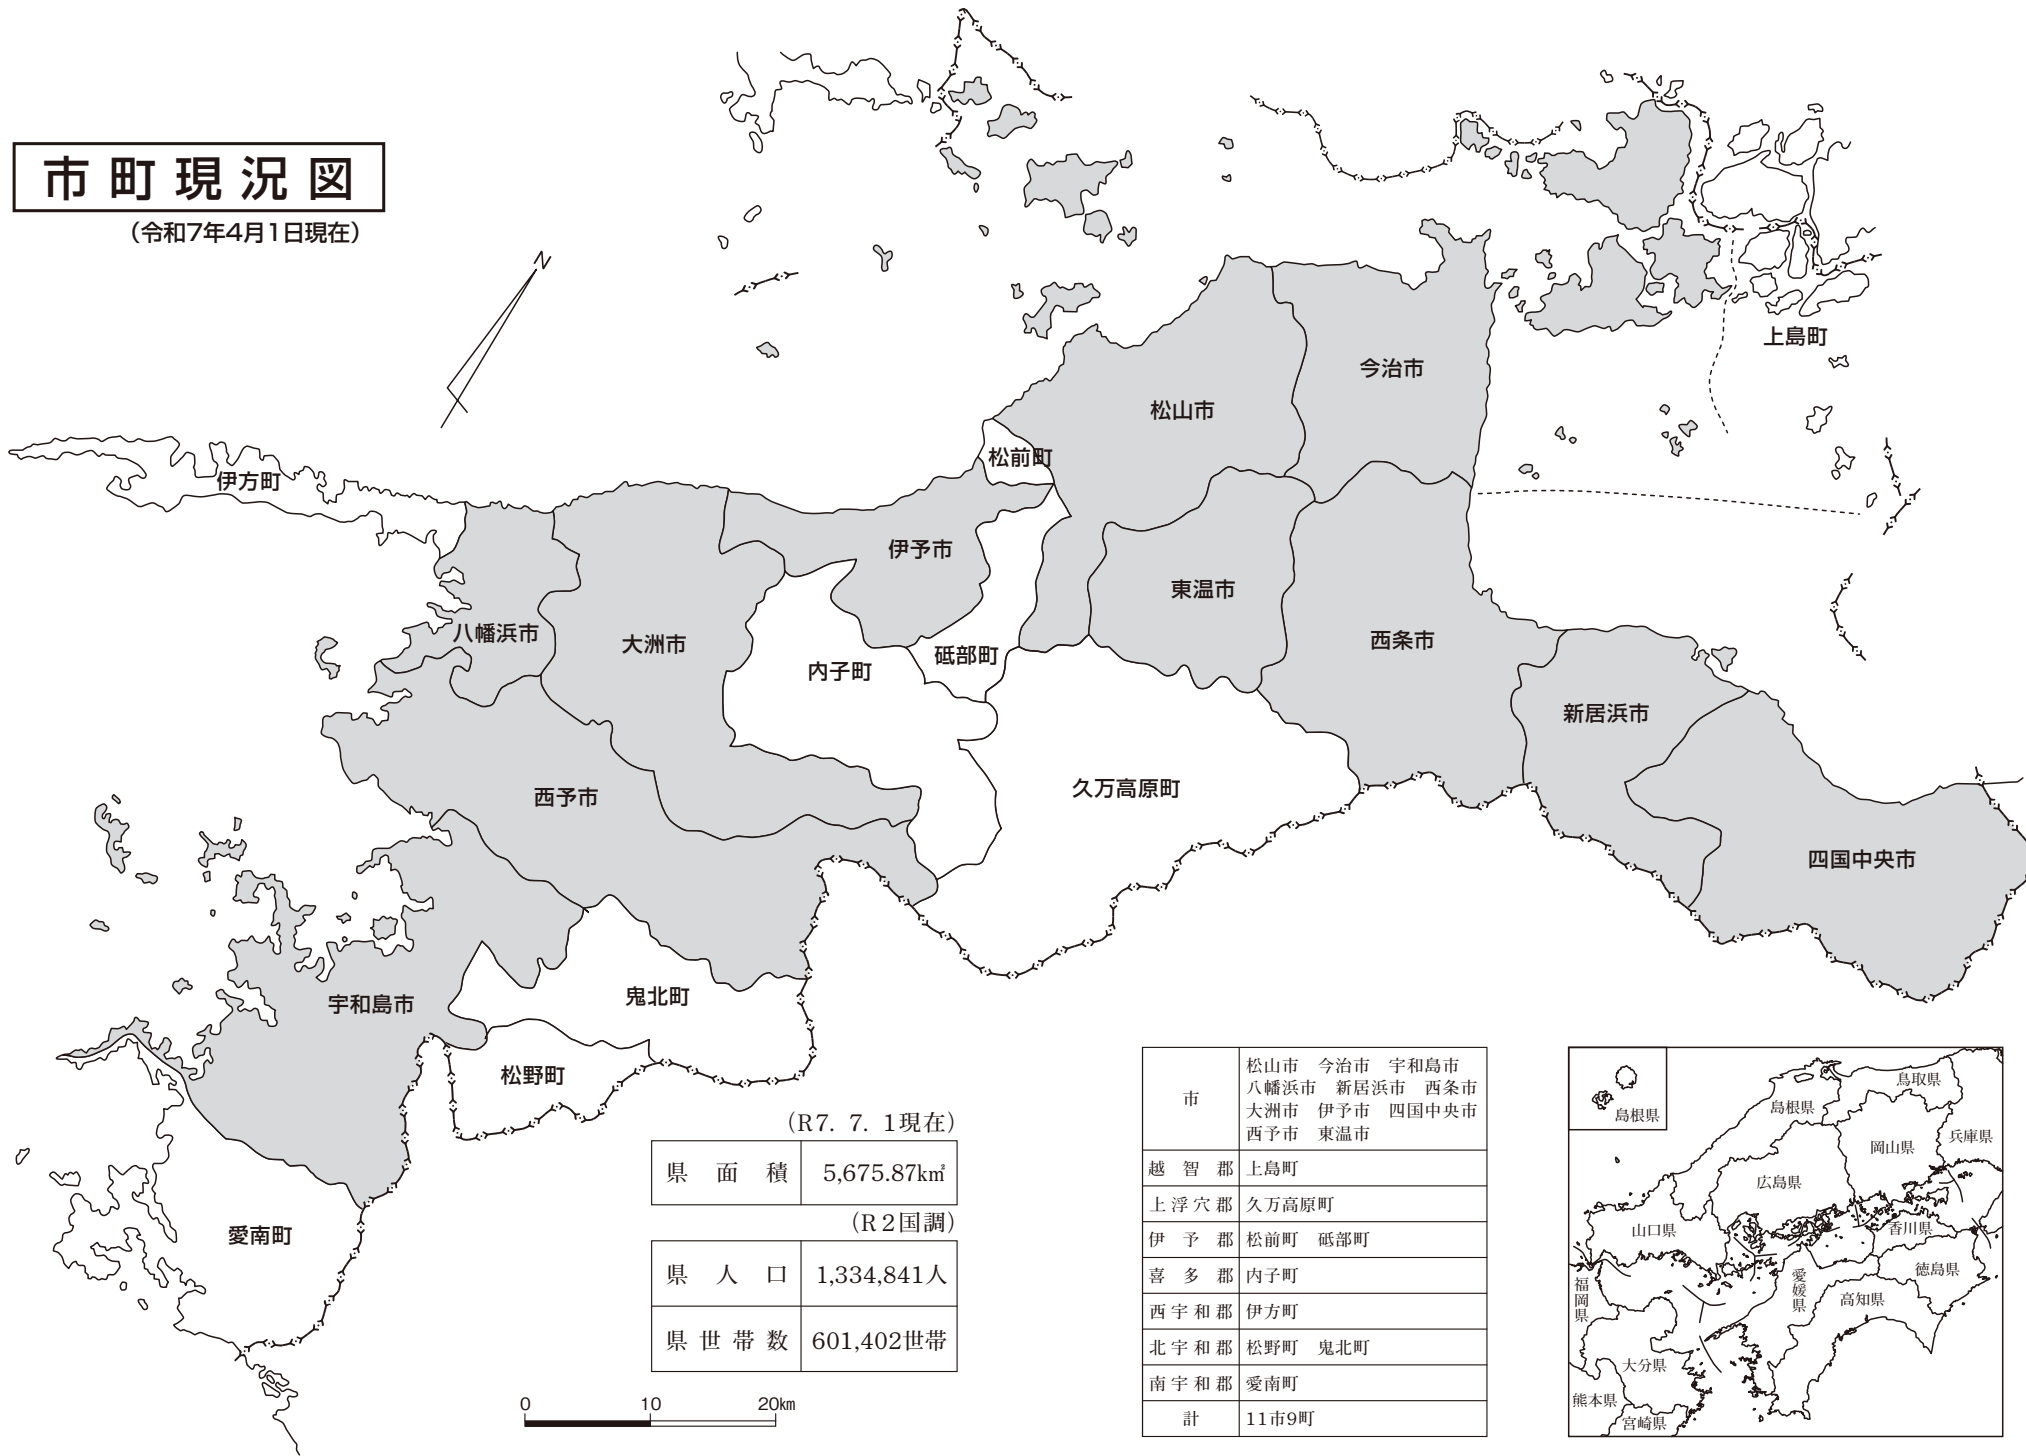

市町現況図

(令和7年4月1日現在)

(R7. 7. 1現在)

県面積	5,675.87km ²
-----	-------------------------

(R2国調)

県人口	1,334,841人
県世帯数	601,402世帯

市	松山市 今治市 宇和島市 八幡浜市 大洲市 西予市 新居浜市 伊予市 東温市 四国中央市
越智郡	上島町
上浮穴郡	久万高原町
伊予郡	松前町 砥部町
喜多郡	内子町
西宇和郡	伊方町
北宇和郡	松野町 鬼北町
南宇和郡	愛南町
計	11市9町