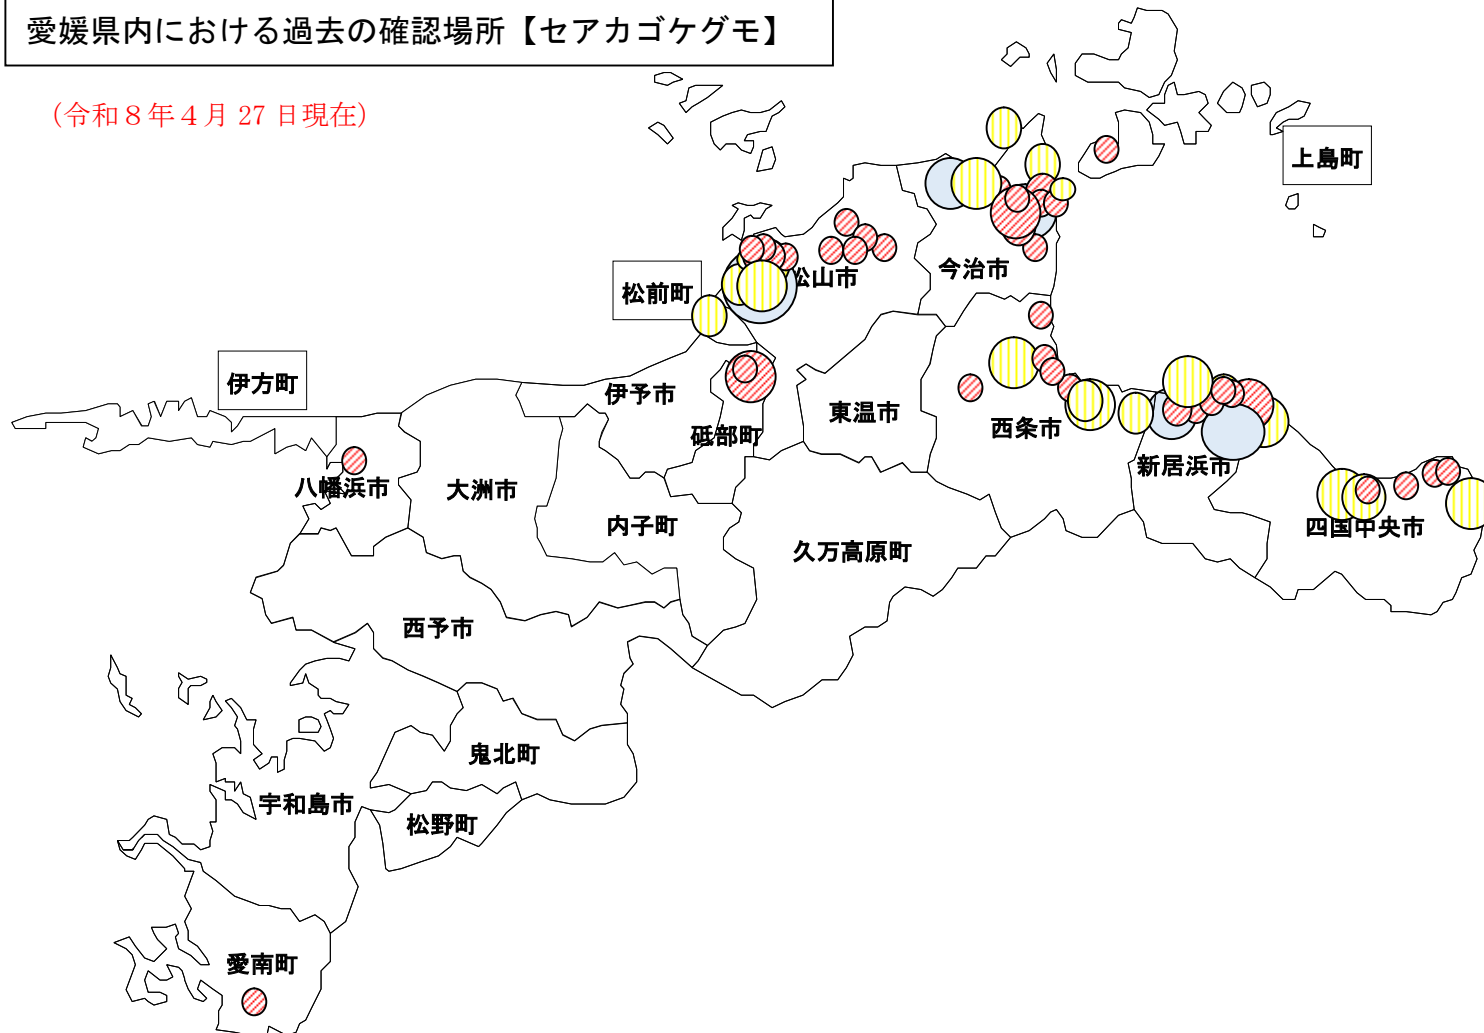

# 愛媛県内における過去の確認場所【セアカゴケグモ】

(令和8年4月27日現在)

【確認個体数】 ○ : 1匹 / ○ : 2~9匹 / ○ : 10~99匹 / ○ : 100匹~    【確認回数】 1回 / 2~5回 / 6回~