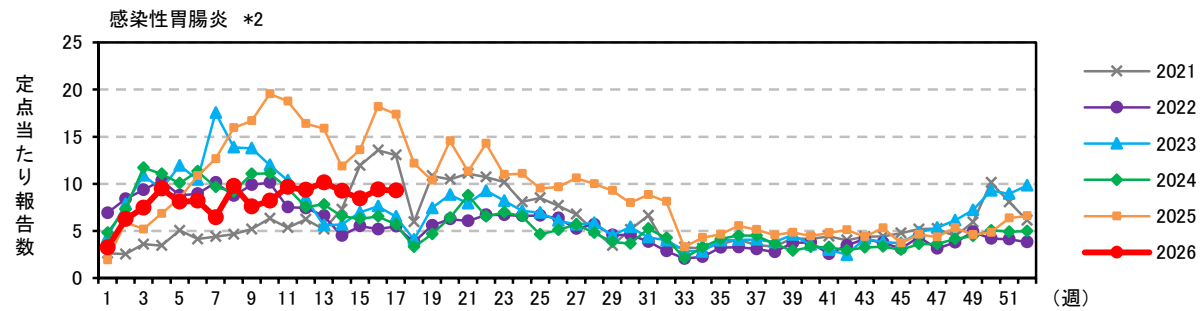

注) 2025年4月7日(15週)より、以下の通り定点数を変更しています。

*1) 61定点→38定点 *2) 37定点→21定点

注) 2025年4月7日(15週)より、以下の通り定点数を変更しています。

*1) 61定点→38定点 *2) 37定点→21定点

注) 2025年4月7日(15週)より、以下の通り定点数を変更しています。

*1) 61定点→38定点 *2) 37定点→21定点