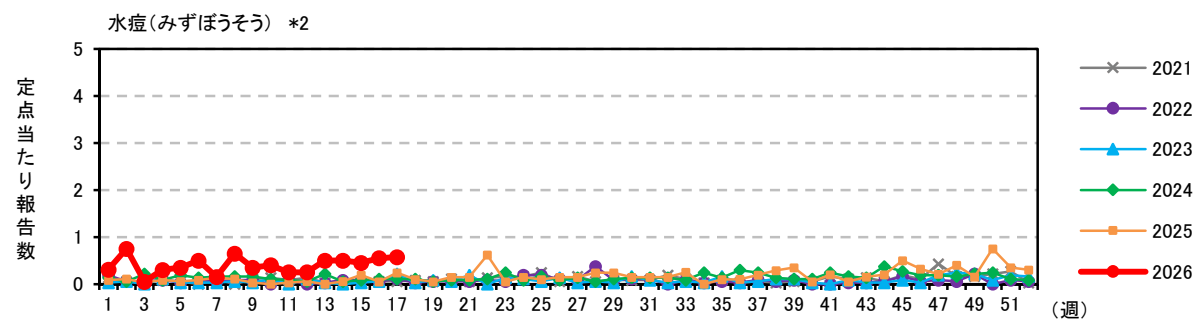

注) 2025年4月7日(15週)より、以下の通り定点数を変更しています。

*1) 61定点→38定点 *2) 37定点→21定点

注) 2025年4月7日(15週)より、以下の通り定点数を変更しています。

*1) 61定点→38定点 *2) 37定点→21定点

注) 2025年4月7日(15週)より、以下の通り定点数を変更しています。

*1) 61定点→38定点 *2) 37定点→21定点