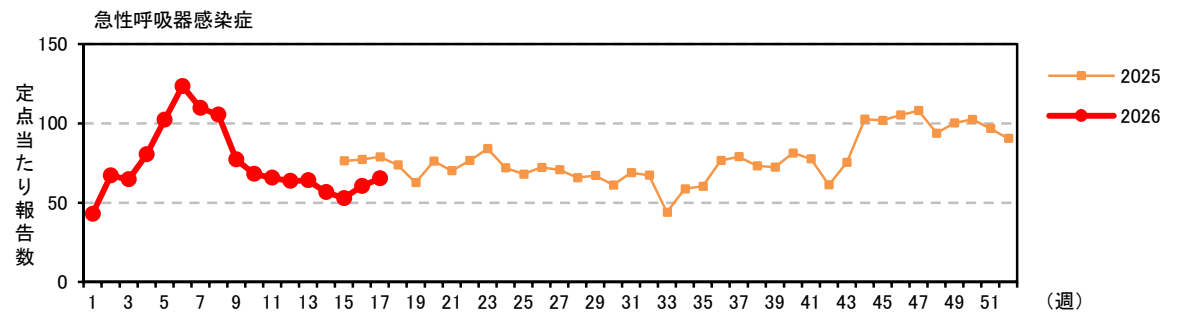

注) 2025年4月7日(15週)より、以下の通り定点数を変更しています。

*1) 61定点→38定点 *2) 37定点→21定点

注) 2025年4月7日(15週)より、以下の通り定点数を変更しています。

*1) 61定点→38定点 *2) 37定点→21定点

注) 2025年4月7日(15週)より、以下の通り定点数を変更しています。

*1) 61定点→38定点 *2) 37定点→21定点