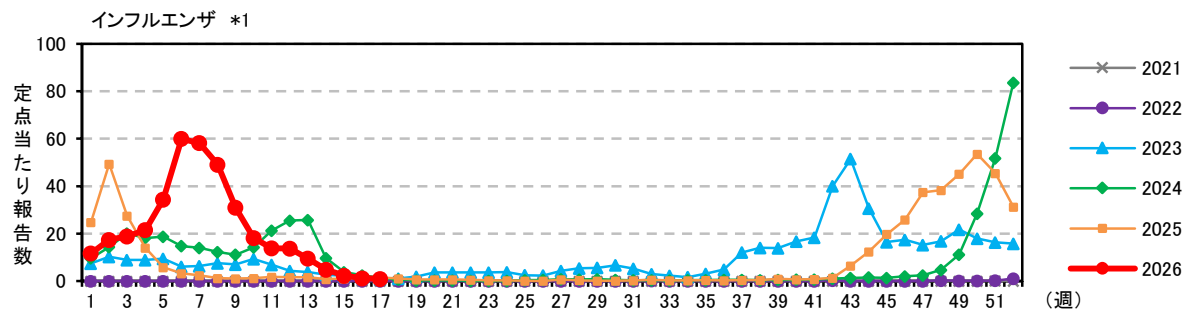

注) 2025年4月7日(15週)より、以下の通り定点数を変更しています。

*1) 61定点→38定点 *2) 37定点→21定点

注) 2025年4月7日(15週)より、以下の通り定点数を変更しています。

*1) 61定点→38定点 *2) 37定点→21定点

注) 2025年4月7日(15週)より、以下の通り定点数を変更しています。

*1) 61定点→38定点 *2) 37定点→21定点