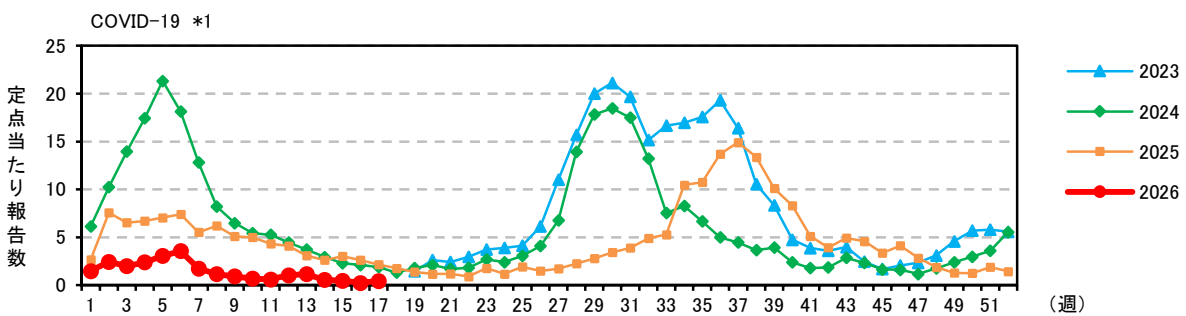

注) 2025年4月7日(15週)より、以下の通り定点数を変更しています。

*1) 61定点→38定点 *2) 37定点→21定点

注) 2025年4月7日(15週)より、以下の通り定点数を変更しています。

*1) 61定点→38定点 *2) 37定点→21定点

注) 2025年4月7日(15週)より、以下の通り定点数を変更しています。

*1) 61定点→38定点 *2) 37定点→21定点