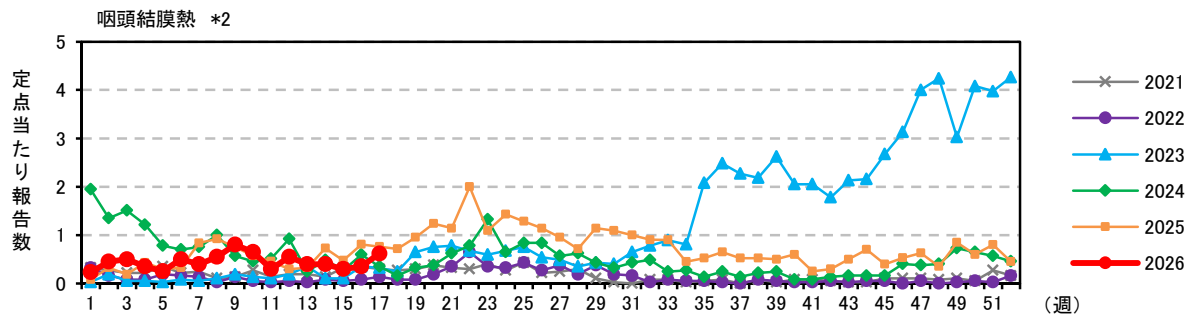

注) 2025年4月7日(15週)より、以下の通り定点数を変更しています。

*1) 61定点→38定点 *2) 37定点→21定点

注) 2025年4月7日(15週)より、以下の通り定点数を変更しています。

*1) 61定点→38定点 *2) 37定点→21定点

注) 2025年4月7日(15週)より、以下の通り定点数を変更しています。

*1) 61定点→38定点 *2) 37定点→21定点