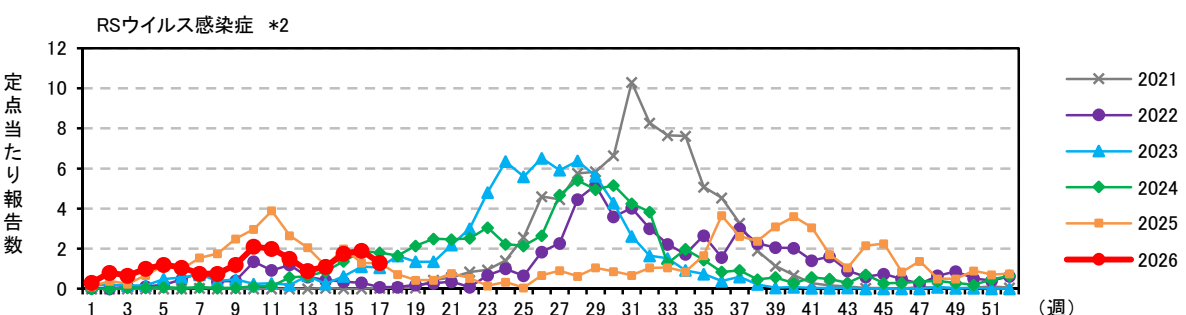

注) 2025年4月7日(15週)より、以下の通り定点数を変更しています。

*1) 61定点→38定点 *2) 37定点→21定点

注) 2025年4月7日(15週)より、以下の通り定点数を変更しています。

*1) 61定点→38定点 *2) 37定点→21定点

注) 2025年4月7日(15週)より、以下の通り定点数を変更しています。

*1) 61定点→38定点 *2) 37定点→21定点