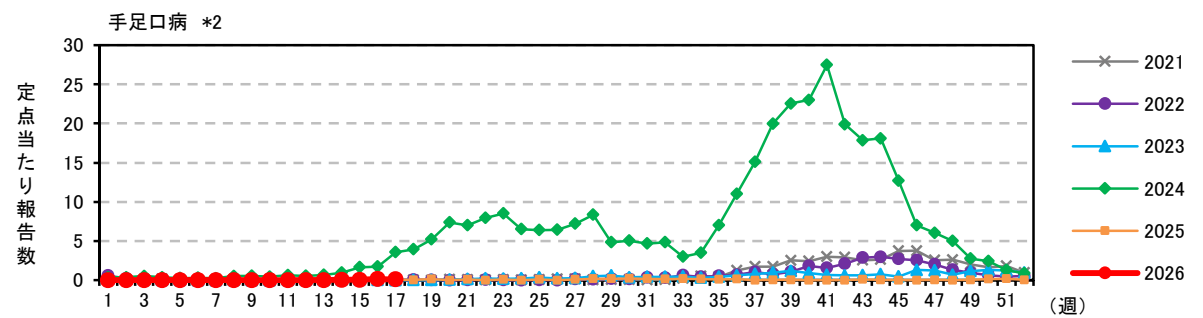

注) 2025年4月7日(15週)より、以下の通り定点数を変更しています。

*1) 61定点→38定点 *2) 37定点→21定点

注) 2025年4月7日(15週)より、以下の通り定点数を変更しています。

*1) 61定点→38定点 *2) 37定点→21定点

注) 2025年4月7日(15週)より、以下の通り定点数を変更しています。

*1) 61定点→38定点 *2) 37定点→21定点