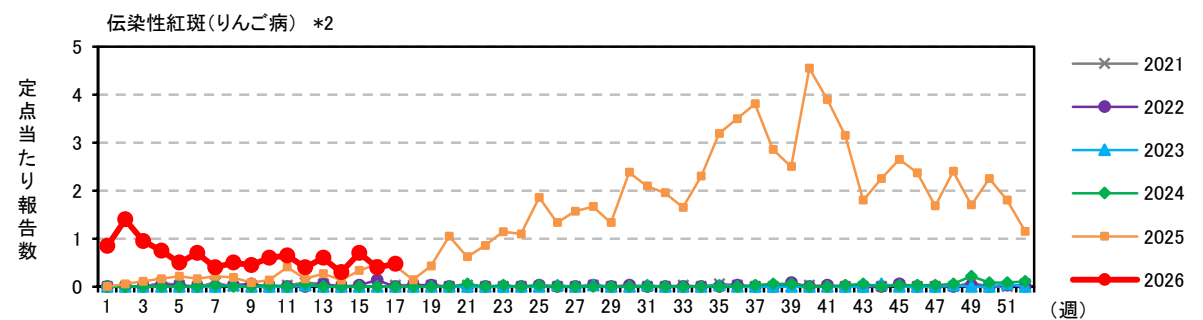

注) 2025年4月7日(15週)より、以下の通り定点数を変更しています。

*1) 61定点→38定点 *2) 37定点→21定点

注) 2025年4月7日(15週)より、以下の通り定点数を変更しています。

*1) 61定点→38定点 *2) 37定点→21定点

注) 2025年4月7日(15週)より、以下の通り定点数を変更しています。

*1) 61定点→38定点 *2) 37定点→21定点