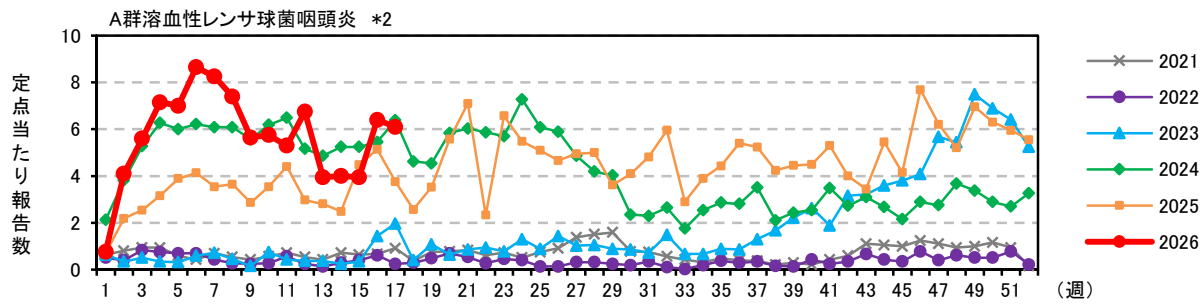

注) 2025年4月7日(15週)より、以下の通り定点数を変更しています。

*1) 61定点→38定点 *2) 37定点→21定点

注) 2025年4月7日(15週)より、以下の通り定点数を変更しています。

*1) 61定点→38定点 *2) 37定点→21定点

注) 2025年4月7日(15週)より、以下の通り定点数を変更しています。

*1) 61定点→38定点 *2) 37定点→21定点