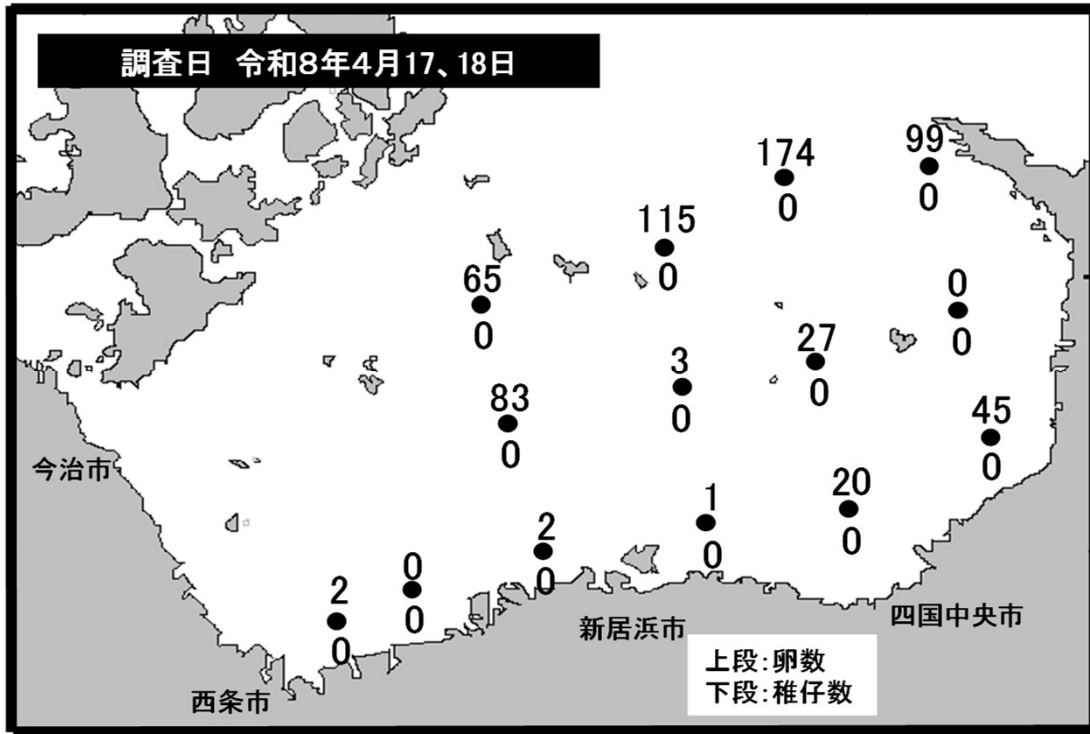

燧灘カタクチイワシ卵稚仔調査結果速報（NO. 1）

愛媛県水産研究センター栽培資源研究所

●調査結果の概要

4月の調査では新居浜市～三豊市の沖合を主体に合計703個のカタクチイワシ卵が採集されました。前年(0個)および直近20年の平均(365個)を大きく上回っています。

図1 カタクチイワシ卵稚仔の採集地点および採集数

図2 カタクチイワシ卵の月別採集数(14定点の総採集卵数)