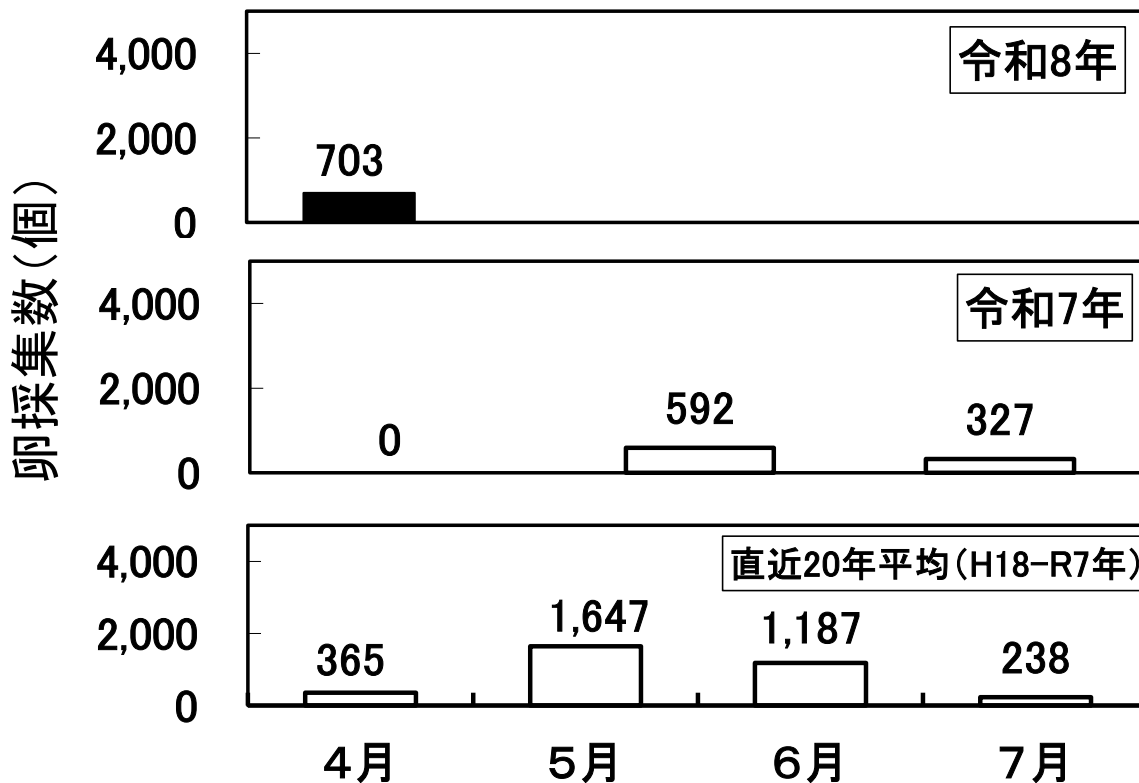

燧灘カタクチイワシ卵稚仔調査結果速報（NO. 1）

愛媛県水産研究センター栽培資源研究所

●調査結果の概要

4月の調査では新居浜市～三豊市の沖合を主体に合計703個のカタクチイワシ卵が採集されました。前年(0個)および直近20年の平均(365個)を大きく上回っています。

図1 カタクチイワシ卵稚仔の採集地点および採集数

図2 カタクチイワシ卵の月別採集数(14定点の総採集卵数)