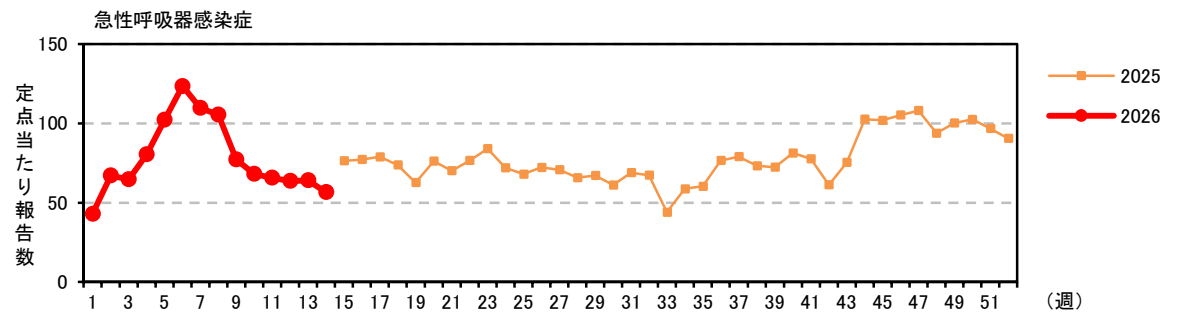

注) 2025年4月7日(15週)より、以下の通り定点数を変更しています。

*1) 61定点→38定点 *2) 37定点→21定点

注) 2025年4月7日(15週)より、以下の通り定点数を変更しています。

*1) 61定点→38定点 *2) 37定点→21定点

注) 2025年4月7日(15週)より、以下の通り定点数を変更しています。

*1) 61定点→38定点 *2) 37定点→21定点