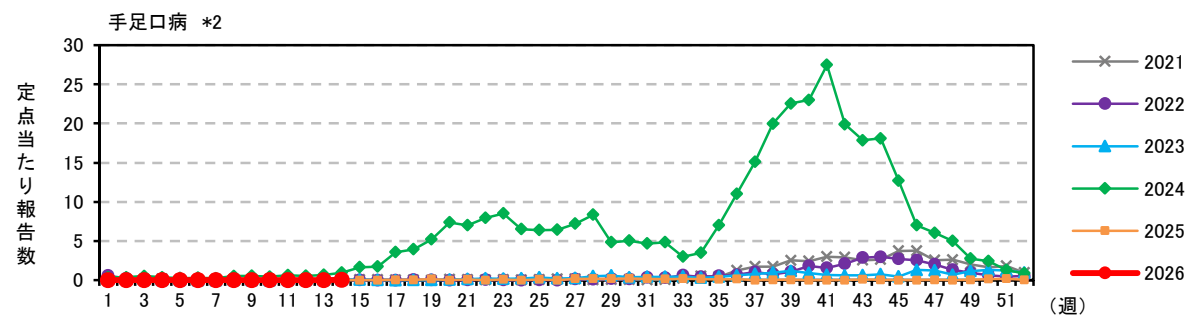

注) 2025年4月7日(15週)より、以下の通り定点数を変更しています。

*1) 61定点→38定点 *2) 37定点→21定点

注) 2025年4月7日(15週)より、以下の通り定点数を変更しています。

*1) 61定点→38定点 *2) 37定点→21定点

注) 2025年4月7日(15週)より、以下の通り定点数を変更しています。

*1) 61定点→38定点 *2) 37定点→21定点