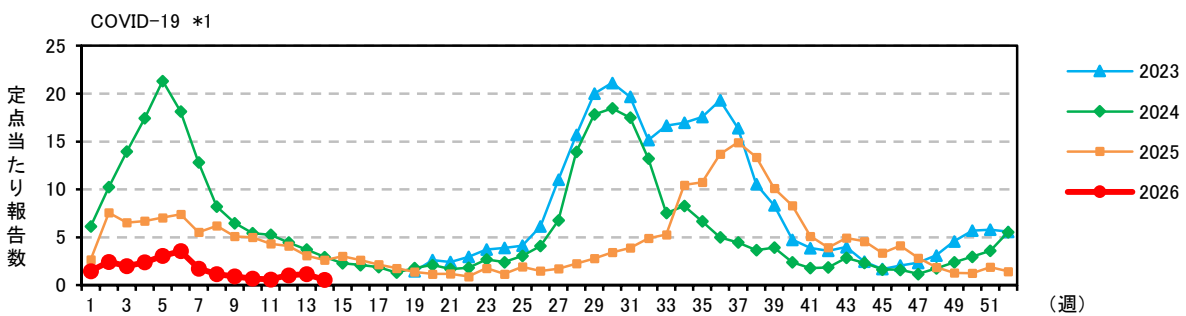

注) 2025年4月7日(15週)より、以下の通り定点数を変更しています。

*1) 61定点→38定点 *2) 37定点→21定点

注) 2025年4月7日(15週)より、以下の通り定点数を変更しています。

*1) 61定点→38定点 *2) 37定点→21定点

注) 2025年4月7日(15週)より、以下の通り定点数を変更しています。

*1) 61定点→38定点 *2) 37定点→21定点