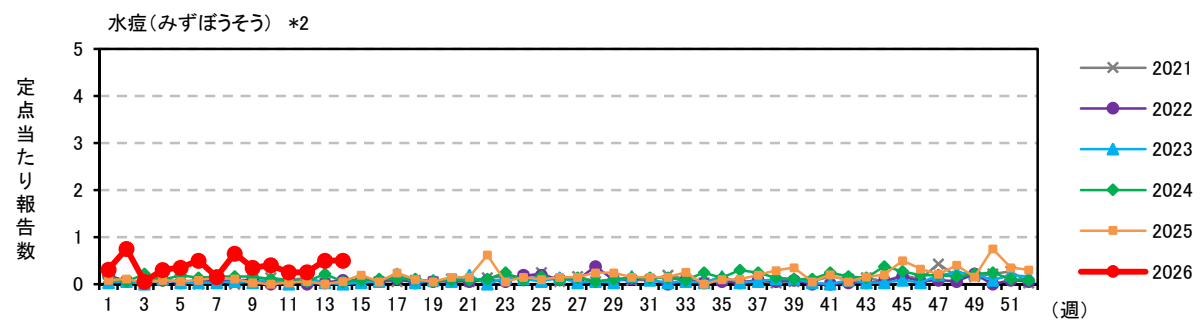

注) 2025年4月7日(15週)より、以下の通り定点数を変更しています。

*1) 61定点→38定点 *2) 37定点→21定点

注) 2025年4月7日(15週)より、以下の通り定点数を変更しています。

*1) 61定点→38定点 *2) 37定点→21定点

注) 2025年4月7日(15週)より、以下の通り定点数を変更しています。

*1) 61定点→38定点 *2) 37定点→21定点