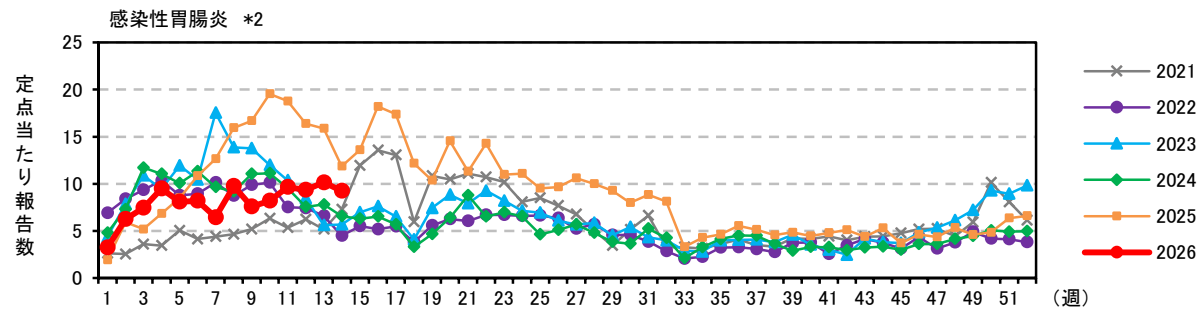

注) 2025年4月7日(15週)より、以下の通り定点数を変更しています。

*1) 61定点→38定点 *2) 37定点→21定点

注) 2025年4月7日(15週)より、以下の通り定点数を変更しています。

*1) 61定点→38定点 *2) 37定点→21定点

注) 2025年4月7日(15週)より、以下の通り定点数を変更しています。

*1) 61定点→38定点 *2) 37定点→21定点