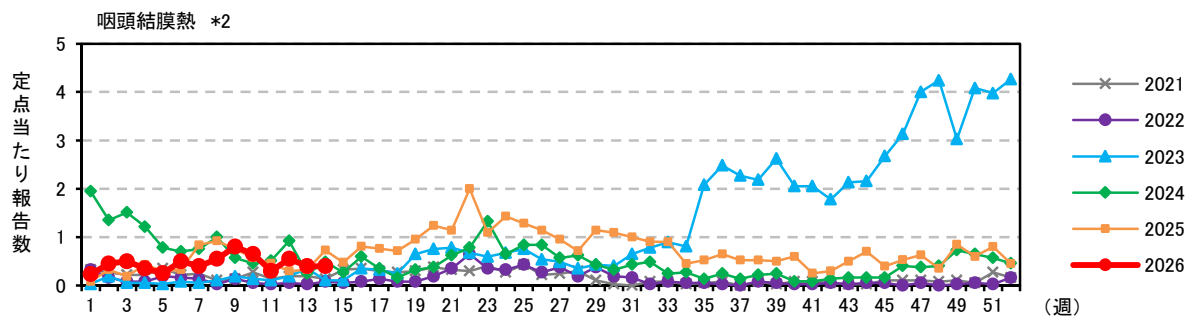

注) 2025年4月7日(15週)より、以下の通り定点数を変更しています。

*1) 61定点→38定点 *2) 37定点→21定点

注) 2025年4月7日(15週)より、以下の通り定点数を変更しています。

*1) 61定点→38定点 *2) 37定点→21定点

注) 2025年4月7日(15週)より、以下の通り定点数を変更しています。

*1) 61定点→38定点 *2) 37定点→21定点