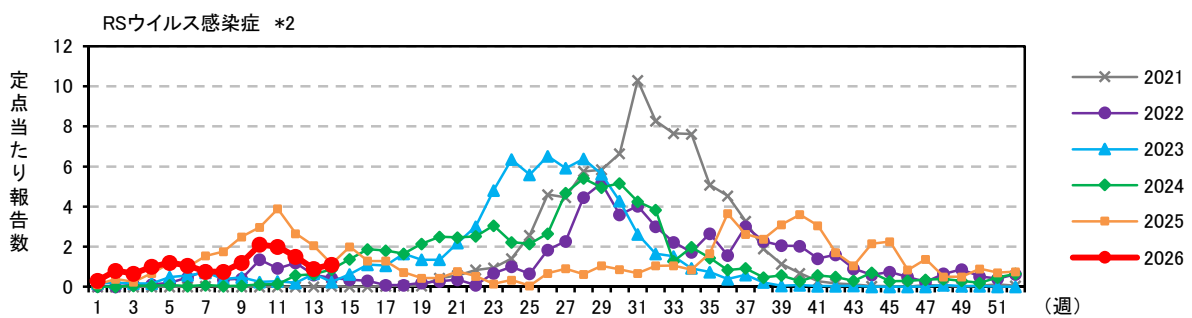

注) 2025年4月7日(15週)より、以下の通り定点数を変更しています。

*1) 61定点→38定点 *2) 37定点→21定点

注) 2025年4月7日(15週)より、以下の通り定点数を変更しています。

*1) 61定点→38定点 *2) 37定点→21定点

注) 2025年4月7日(15週)より、以下の通り定点数を変更しています。

*1) 61定点→38定点 *2) 37定点→21定点