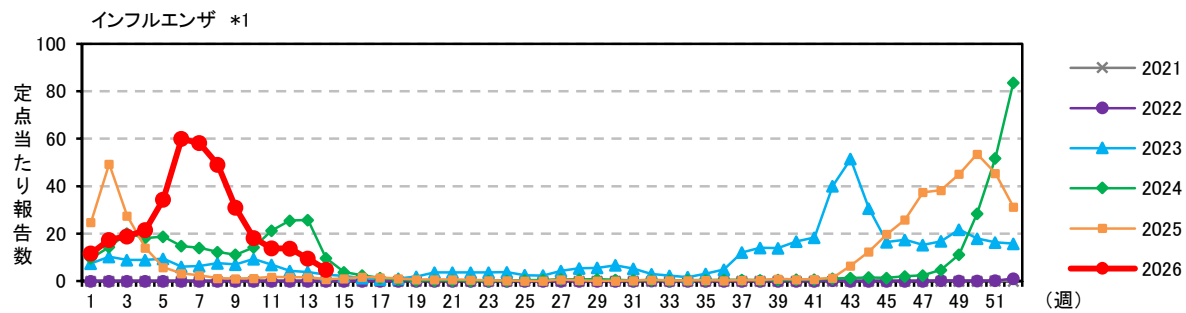

注) 2025年4月7日(15週)より、以下の通り定点数を変更しています。

*1) 61定点→38定点 *2) 37定点→21定点

注) 2025年4月7日(15週)より、以下の通り定点数を変更しています。

*1) 61定点→38定点 *2) 37定点→21定点

注) 2025年4月7日(15週)より、以下の通り定点数を変更しています。

*1) 61定点→38定点 *2) 37定点→21定点