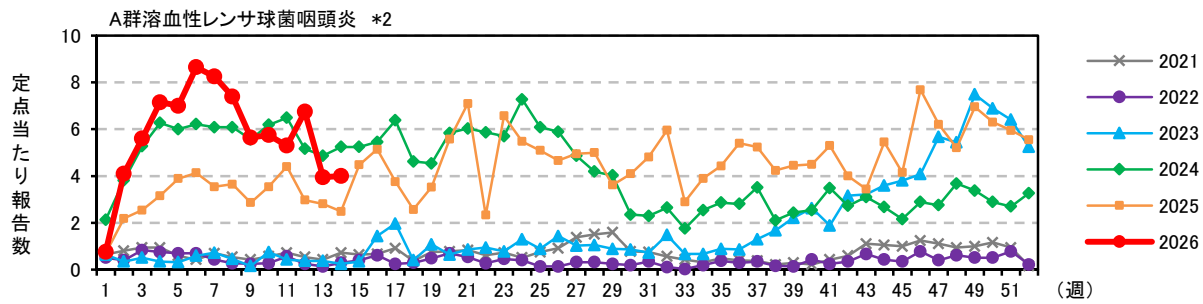

注) 2025年4月7日(15週)より、以下の通り定点数を変更しています。

*1) 61定点→38定点 *2) 37定点→21定点

注) 2025年4月7日(15週)より、以下の通り定点数を変更しています。

*1) 61定点→38定点 *2) 37定点→21定点

注) 2025年4月7日(15週)より、以下の通り定点数を変更しています。

*1) 61定点→38定点 *2) 37定点→21定点