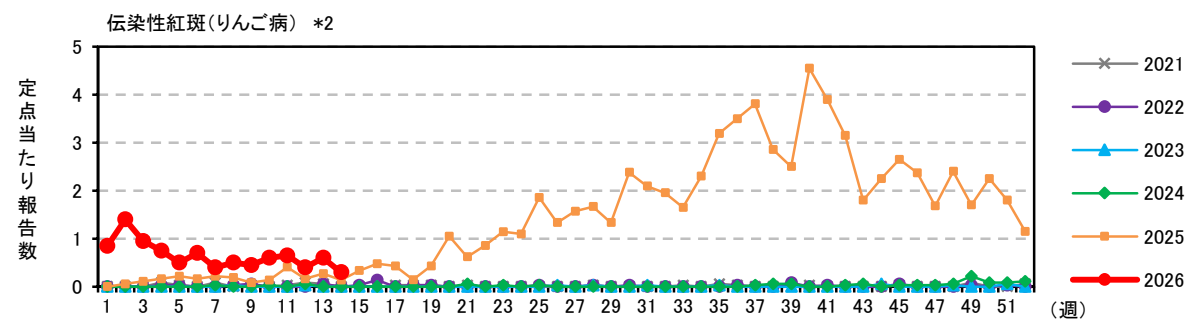

注) 2025年4月7日(15週)より、以下の通り定点数を変更しています。

*1) 61定点→38定点 *2) 37定点→21定点

注) 2025年4月7日(15週)より、以下の通り定点数を変更しています。

*1) 61定点→38定点 *2) 37定点→21定点

注) 2025年4月7日(15週)より、以下の通り定点数を変更しています。

*1) 61定点→38定点 *2) 37定点→21定点