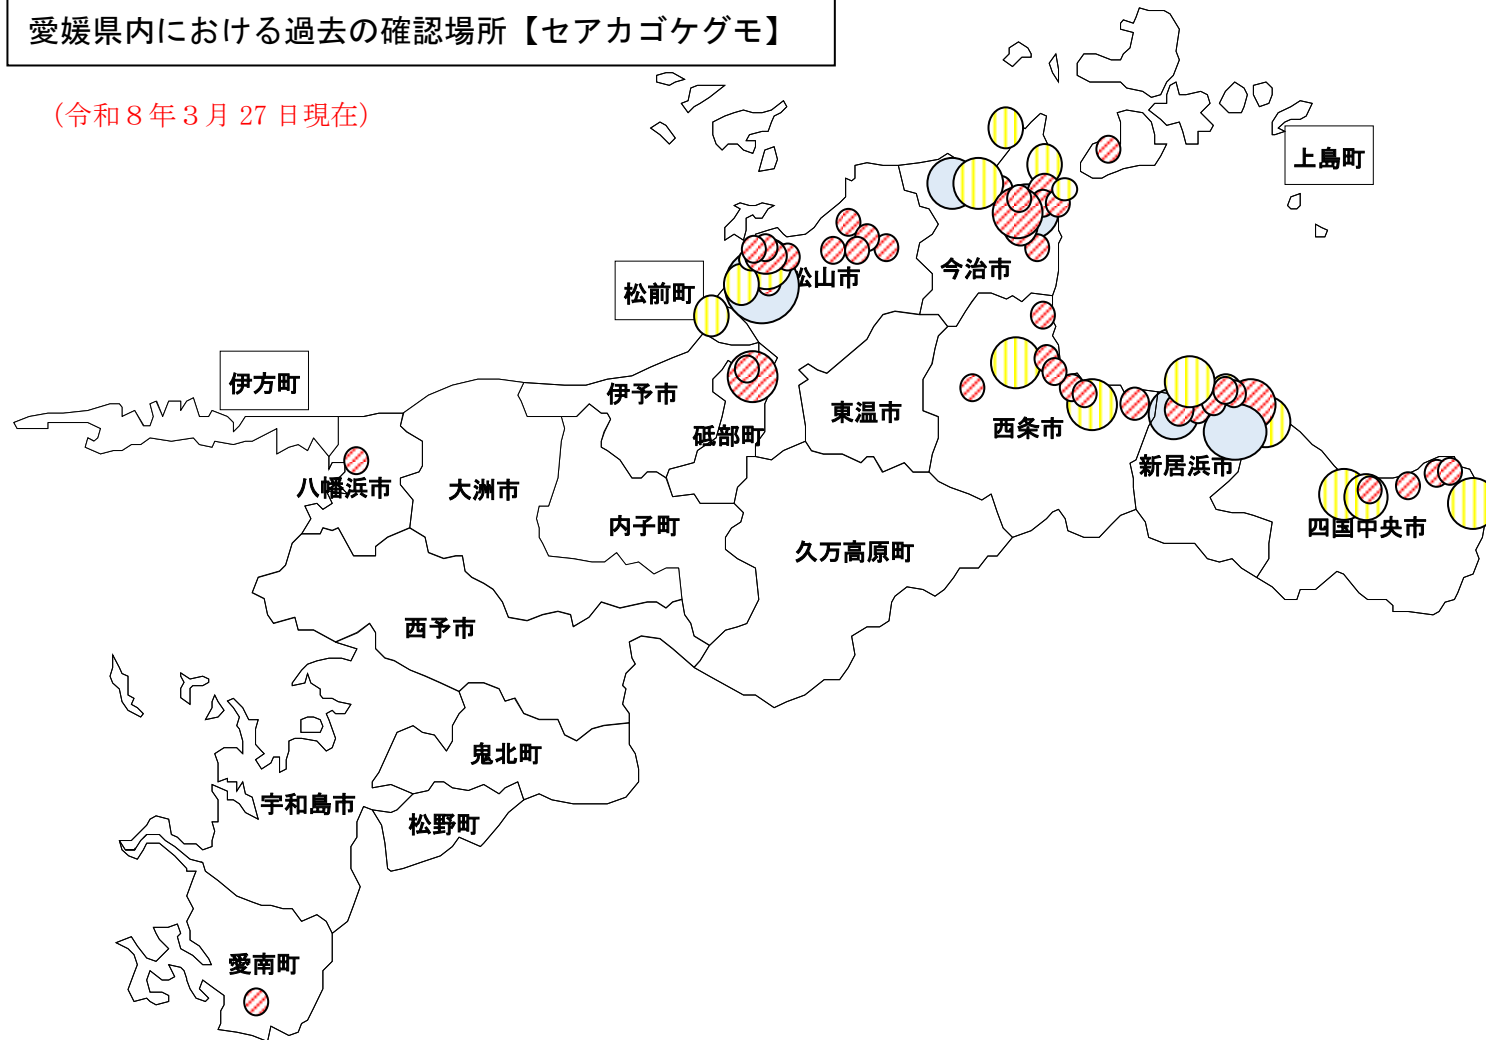

愛媛県内における過去の確認場所【セアカゴケグモ】

(令和8年3月27日現在)

【確認個体数】 ○ : 1匹 / ○ : 2~9匹 / ○ : 10~99匹 / ○ : 100匹~ 【確認回数】 1回 / 2~5回 / 6回~