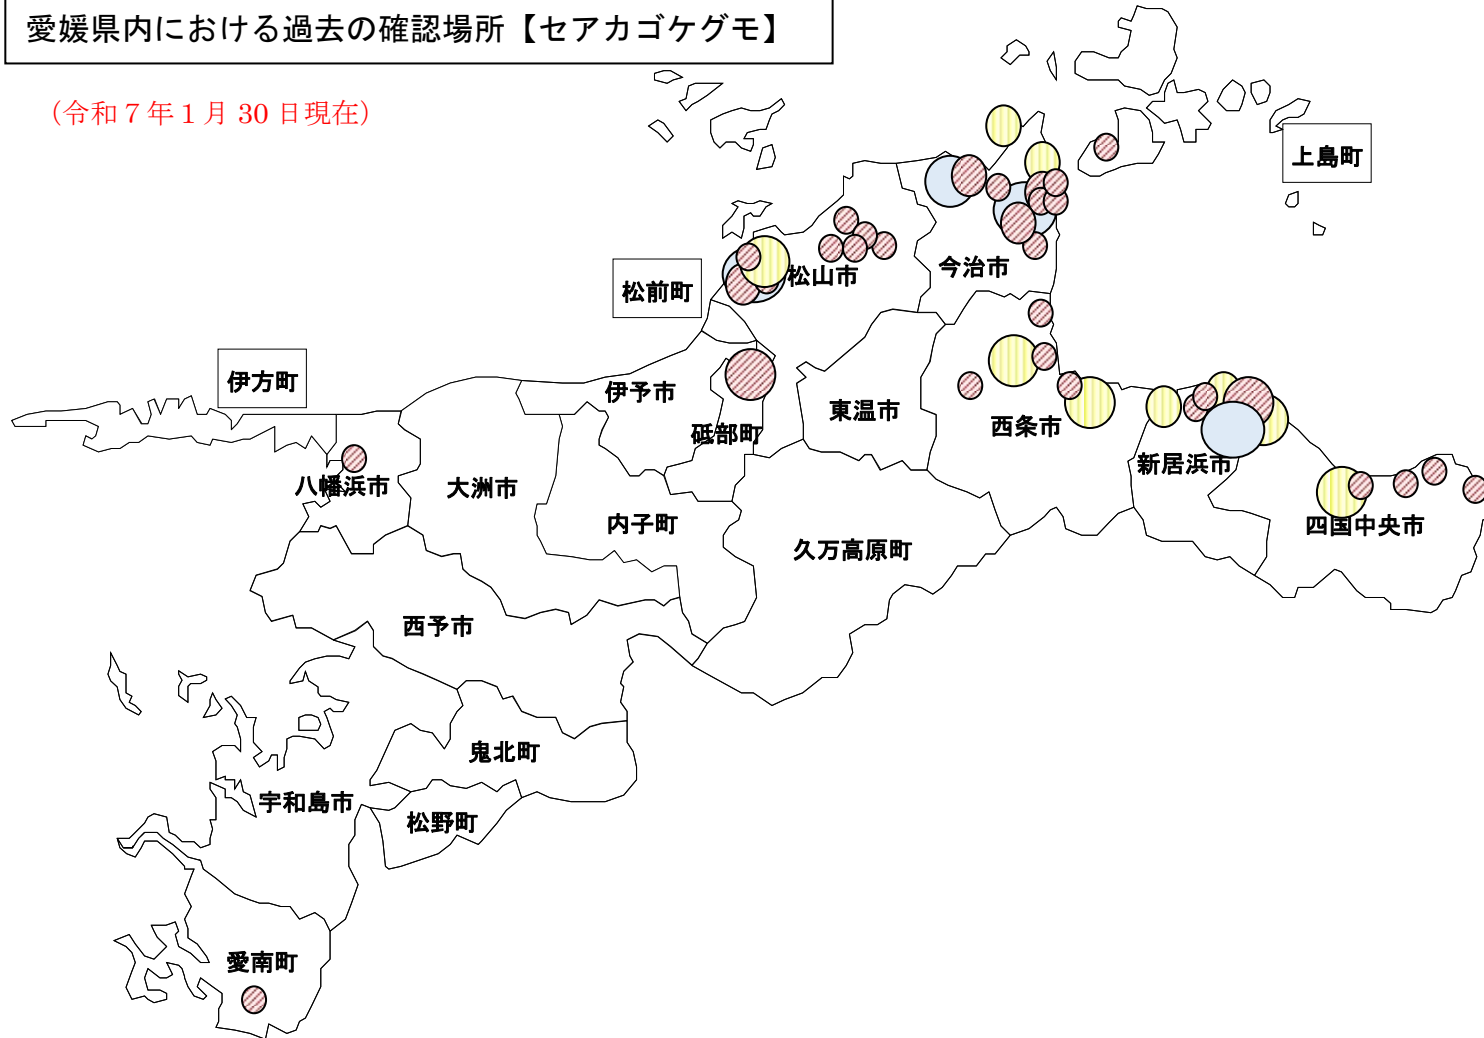

愛媛県内における過去の確認場所【セアカゴケグモ】

(令和7年1月30日現在)

【確認個体数】 ○ : 1匹 / ○ : 2~9匹 / ○ : 10~99匹 / ○ : 100匹~ 【確認回数】 ● : 1回 / ● : 2~5回 / ● : 6回~