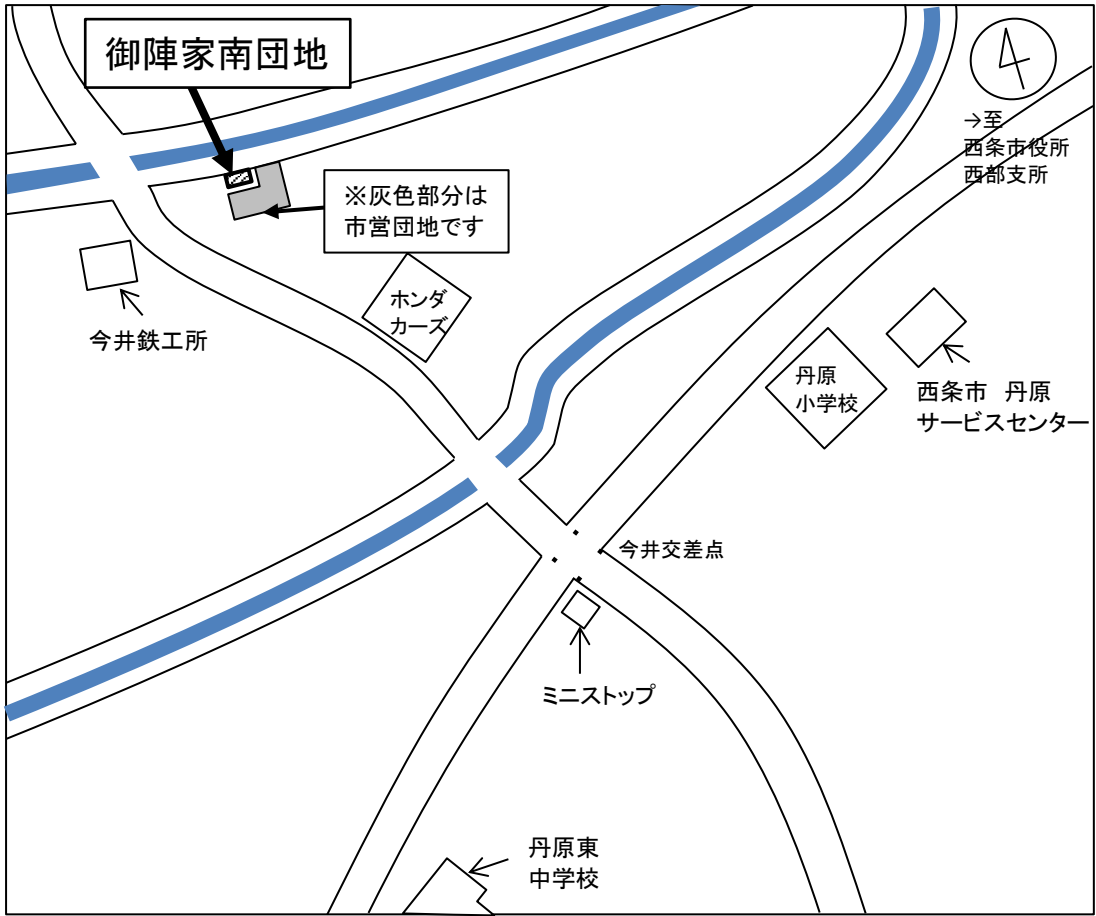

**東予地方局**

〒793-0042 西条市喜多川796番地の1  
 (担当:建設部建築指導課 庁舎3階)

**西条東団地: 西条市新田258番地**

御陣家南団地：西条市丹原町池田1224-20

東予団地：西条市国安158-10

多喜浜団地:新居浜市阿島1丁目8番

多喜浜第2団地:新居浜市阿島1丁目7番

磯浦団地:新居浜市磯浦町13番

新居浜東団地:新居浜市庄内町1丁目4番

新居浜南団地:新居浜市庄内町4丁目4番

川之江団地：四国中央市川之江町981-1