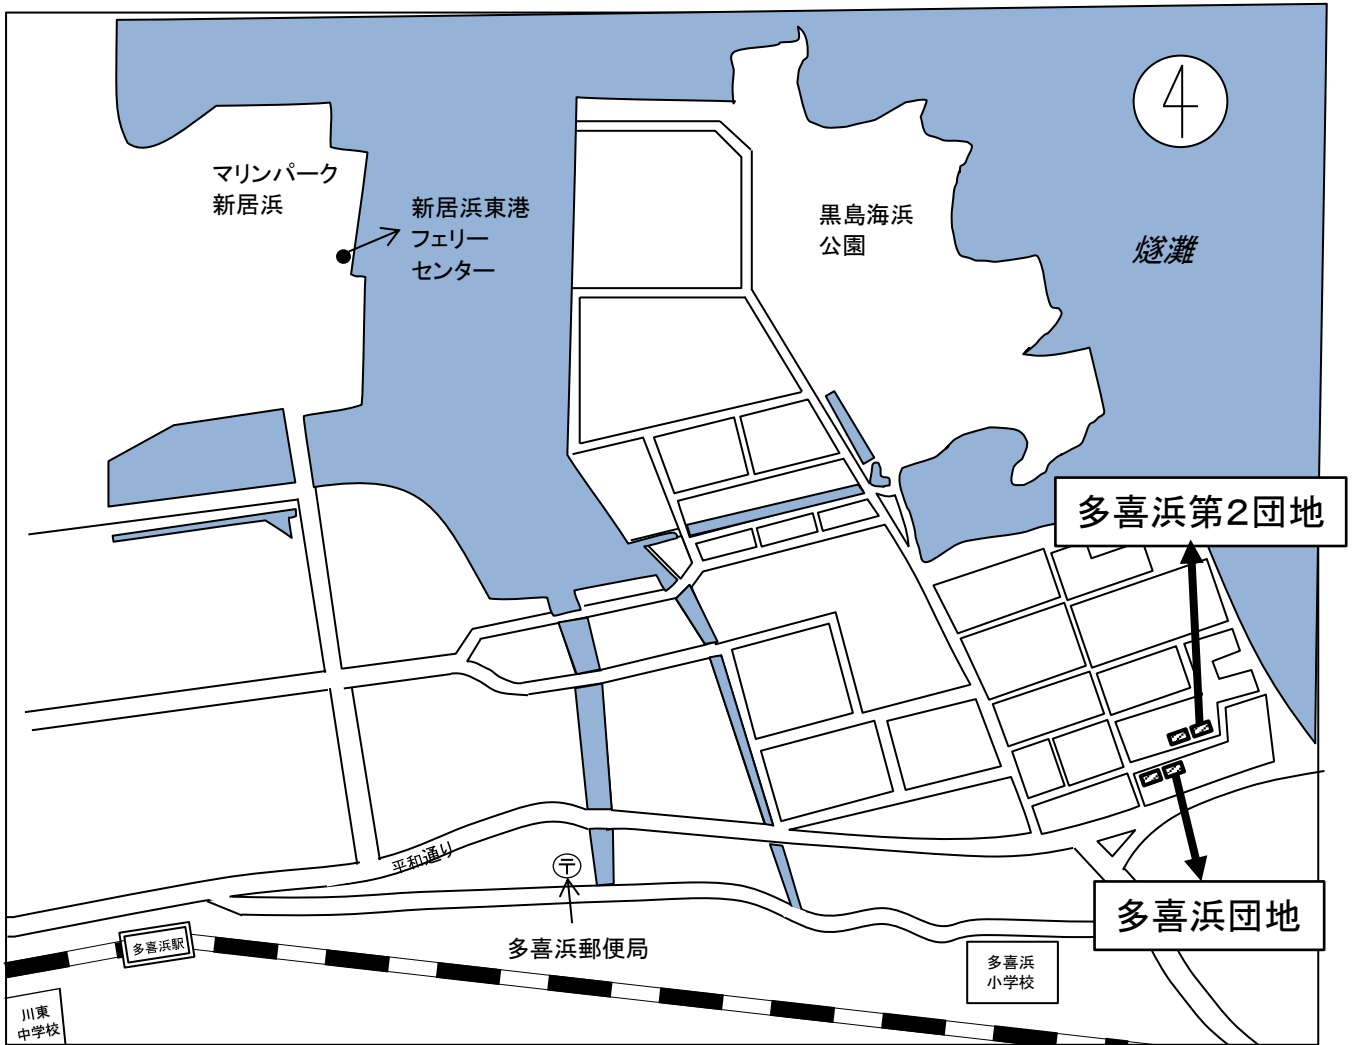

**東予地方局**

〒793-0042 西条市喜多川796番地の1  
 (担当:建設部建築指導課 庁舎3階)

**西条東団地: 西条市新田258番地**

御陣家南団地：西条市丹原町池田1224-20

東予団地：西条市国安158-10

多喜浜団地:新居浜市阿島1丁目8番

多喜浜第2団地:新居浜市阿島1丁目7番

磯浦団地:新居浜市磯浦町13番

新居浜東団地:新居浜市庄内町1丁目4番

新居浜南団地:新居浜市庄内町4丁目4番

川之江団地：四国中央市川之江町981-1