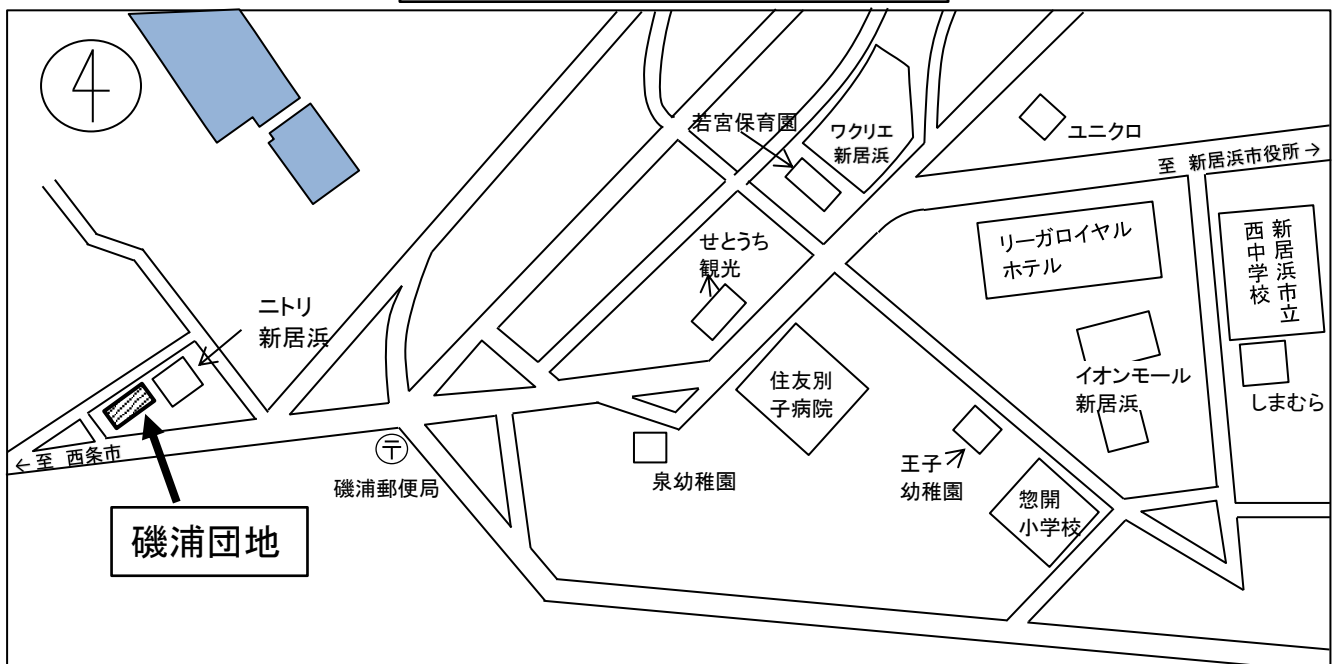

**東予地方局**

〒793-0042 西条市喜多川796番地の1  
 (担当:建設部建築指導課 庁舎3階)

**西条東団地: 西条市新田258番地**

御陣家南団地：西条市丹原町池田1224-20

東予団地：西条市国安158-10

多喜浜団地:新居浜市阿島1丁目8番

多喜浜第2団地:新居浜市阿島1丁目7番

磯浦団地:新居浜市磯浦町13番

新居浜東団地:新居浜市庄内町1丁目4番

新居浜南団地:新居浜市庄内町4丁目4番

川之江団地：四国中央市川之江町981-1