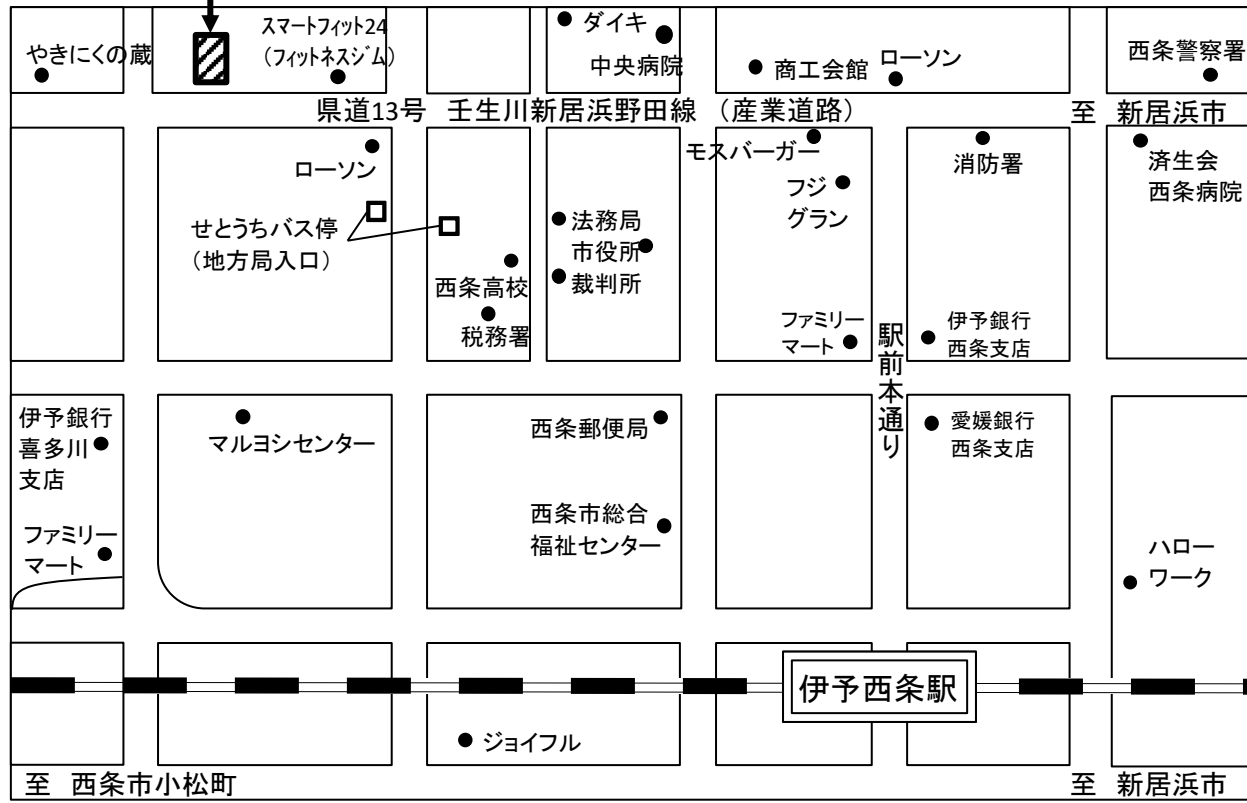

**東予地方局**

〒793-0042 西条市喜多川796番地の1  
 (担当:建設部建築指導課 庁舎3階)

**西条東団地: 西条市新田258番地**

御陣家南団地：西条市丹原町池田1224-20

東予団地：西条市国安158-10

多喜浜団地:新居浜市阿島1丁目8番

多喜浜第2団地:新居浜市阿島1丁目7番

磯浦団地:新居浜市磯浦町13番

新居浜東団地:新居浜市庄内町1丁目4番

新居浜南団地:新居浜市庄内町4丁目4番

川之江団地：四国中央市川之江町981-1