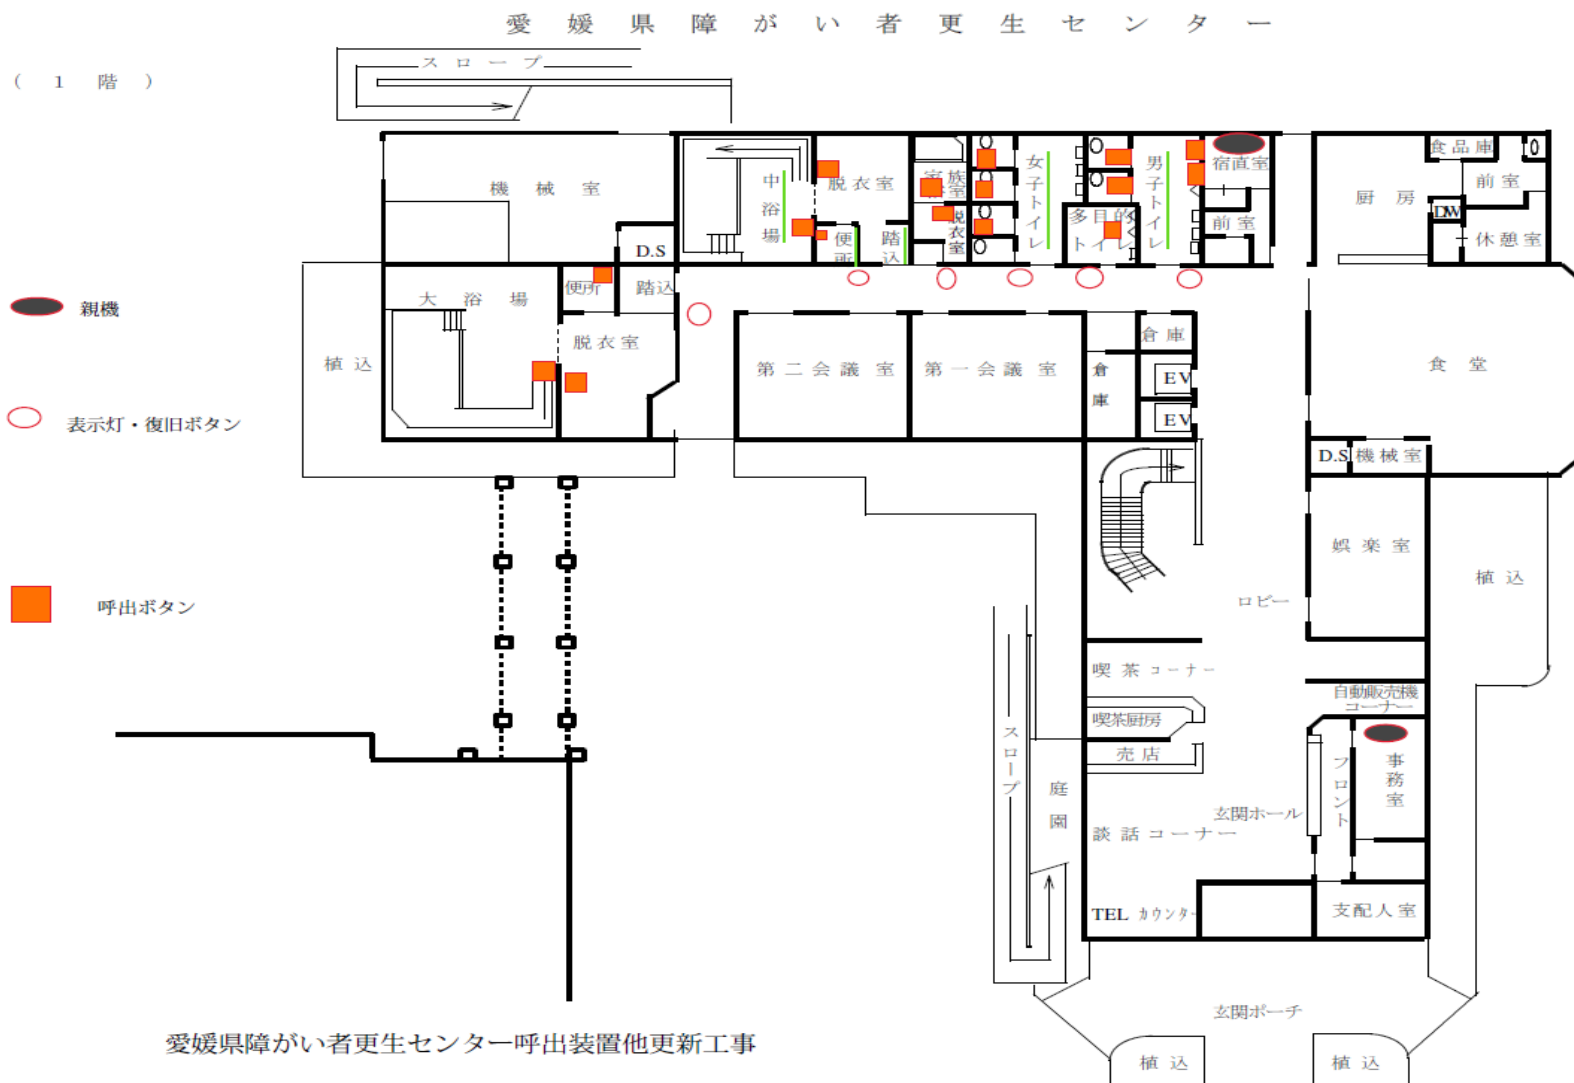

# 1 呼出装置修繕(ナースコール)

愛媛県障がい者更生センター

( 2 階 )

愛媛県障がい者更生センター呼出装置他更新工事

### 3 火災通報装置修繕

愛媛県障がい者更生センター

( 1 階 )

愛媛県障がい者更生センター呼出装置他更新工事

# 4 監視カメラ修繕

愛媛県障がい者更生センター

( 2 階 )

愛媛県障がい者更生センター呼出装置他更新工事