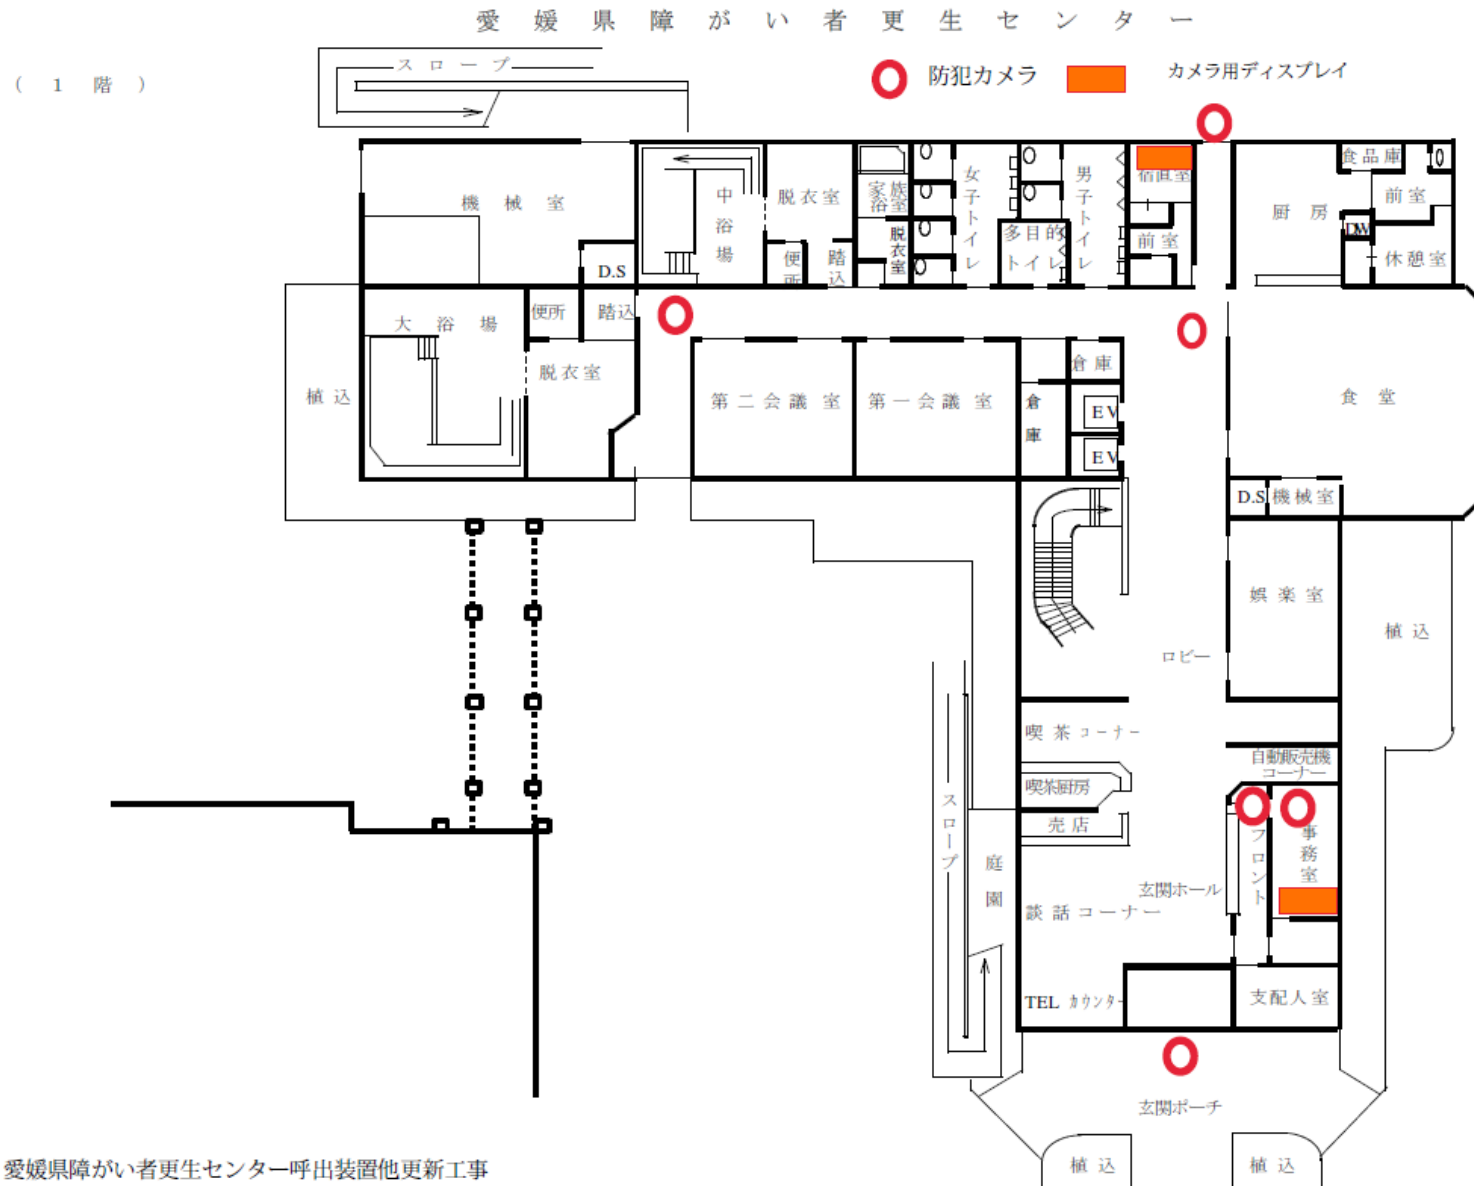

# 1 呼出装置修繕(ナースコール)

愛媛県障がい者更生センター

( 2 階 )

愛媛県障がい者更生センター呼出装置他更新工事

### 3 火災通報装置修繕

愛媛県障がい者更生センター

( 1 階 )

愛媛県障がい者更生センター呼出装置他更新工事

# 4 監視カメラ修繕

愛媛県障がい者更生センター

( 2 階 )

愛媛県障がい者更生センター呼出装置他更新工事