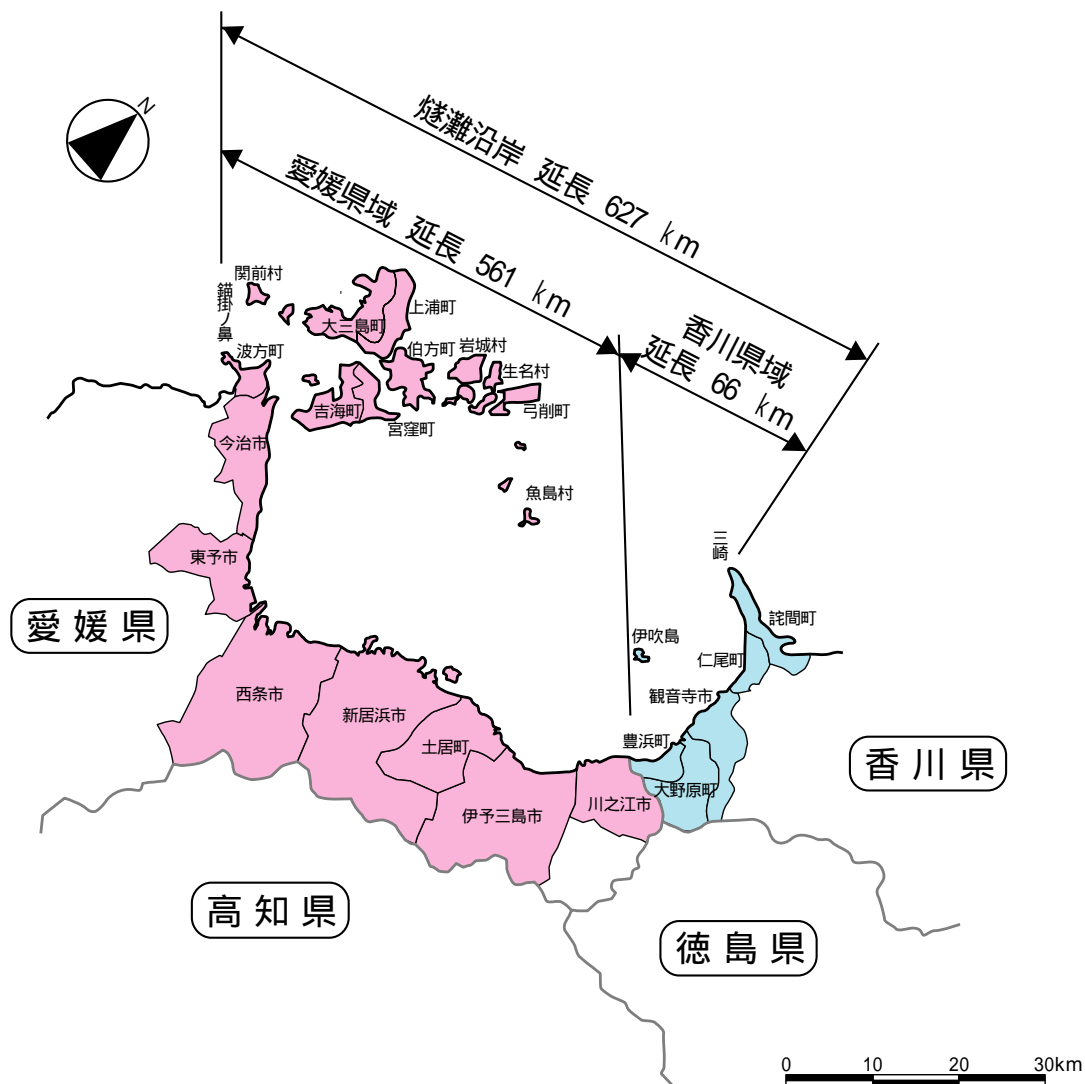

## 2. 燧灘沿岸の区域

燧灘沿岸の区域は下記のとおりで、愛媛県と香川県にまたがる7市12町4村である。

愛媛県 : 川之江市、伊予三島市、土居町、新居浜市、西条市、東予市、今治市、波方町、関前村、大三島町、上浦町、吉海町、宮窪町、伯方町、岩城村、生名村、弓削町、魚島村、

香川県 : 詫間町、仁尾町、観音寺市、大野原町、豊浜町