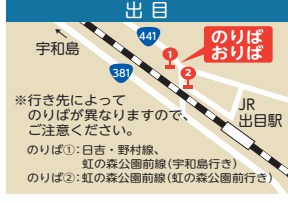

対象区間

区内間全てのバス停が
乗降できます！

JR四国 予土線

宇和島～近永～松丸

宇和島自動車バス
虹の森公園前線

宇和島駅前～近永駅前～
松丸～虹の森公園前

宇和島自動車バス
日吉・野村線
宇和島駅前～近永駅前～出目

※宇和島～近永以遠に有効な
JR乗車券類で利用可能

- ◆対象となる乗車券類は普通乗車券、回数券、企画乗車券、チケットアプリ「しこくスマートえきちゃん」、通勤定期券、通学定期券となります。
- ◆対象区間を超えてバスをご利用される場合は乗り越し精算をしてください。
- ◆列車やバスの遅延によりお乗り換えできない場合があります。
- ◆JR予土線真土駅、吉野生駅からの乗車券をお持ちのお客様については、対象区間内のバス停では降車可能です。

お問い合わせは

JR四国総合企画本部
宇和島自動車業務部

TEL 087-825-1615
TEL 0895-22-2200
又は最寄りの営業所窓口まで

※ 発車時刻表の表記について 黒字…JR四国 緑字…宇和島バス 虹の森公園前線 赤字…宇和島バス 日吉・野村線 ※○印はバスの運転日(バスは連休日がありますのでご注意ください。)

【宇和島⇄江川崎】JR予土線・宇和島自動車時刻表

【上り】宇和島→江川崎

鉄道駅	バス停	JR	バス	JR	バス	JR	バス	JR	バス	JR	バス	JR	バス	JR	バス
宇和島	発 宇和島駅前	発 6:00	7:06	7:24	8:54	9:33	10:34	11:54	11:59	12:18	13:24	13:34	14:15	14:54	15:14
北宇和島	発 工場前	発 6:03	↓	7:28	9:02	9:36	10:42	12:02	↓	12:21	↓	13:42	14:18	15:02	↓
務田	発 務田	発 6:16	↓	7:41	9:11	9:49	10:51	12:11	↓	12:33	↓	13:51	14:31	15:11	↓
伊予宮野下	発 Aコープ三間	発 6:18	↓	7:45	9:17	9:51	10:57	12:17	↓	12:36	↓	13:57	14:34	15:17	↓
二名	発	6:22	↓	7:49	↓	9:56	↓	↓	↓	12:40	↓	↓	14:38	↓	↓
大内	発	6:25	↓	7:52	↓	9:59	↓	↓	↓	12:43	↓	↓	14:42	↓	↓
深田	発 深田	発 6:31	↓	7:57	9:30	10:05	11:10	12:30	↓	12:48	↓	14:10	14:47	15:30	↓
近永	着 近永駅前	着 6:34	7:28	8:01	9:33	10:08	11:13	12:33	12:21	12:52	13:46	14:13	14:51	15:33	15:36
近永	発 近永駅前	発 6:35	7:28		9:33	10:09	11:13	12:33	12:21	12:52	13:46	14:13	14:51	15:33	15:36
出目	発 出目	発 6:38	7:34		9:40	10:12	11:20	12:40	12:27	12:56	13:52	14:20	14:55	15:40	15:42
松丸	発 松丸	着 6:44	=		9:46	10:19	11:26	12:46	=	13:02	=	14:26	15:02	15:46	=
吉野生	発	6:51			=	10:23	=	=		13:07	=	=	15:09	=	
真土	発	6:54				10:27				13:10			15:13		
西ヶ方	発	7:03				10:36				13:19			15:21		
江川崎	着	7:07				10:40				13:23			15:26		
バス運転日	平日(学校有)		○		○		○	○	○		○	○		○	○
	平日(学校無)		○		○		○	○	○		○	○		○	○
	土曜日		○		○		○	○	○		○	○		○	○
	日曜・祝日		○		○		○	○	○		○	○		○	○