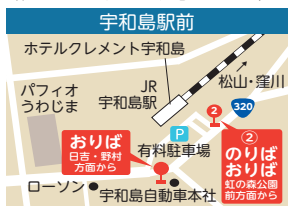

対象区間

区内間全てのバス停が
乗降できます！

JR四国 予土線

宇和島～近永～松丸

宇和島自動車バス
虹の森公園前線

宇和島駅前～近永駅前～
松丸～虹の森公園前

宇和島自動車バス
日吉・野村線
宇和島駅前～近永駅前～出目

※宇和島～近永以遠に有効な
JR乗車券類で利用可能

- ◆対象となる乗車券類は普通乗車券、回数券、企画乗車券、チケットアプリ「しこくスマートえきちゃん」、通勤定期券、通学定期券となります。
- ◆対象区間を超えてバスをご利用される場合は乗り越し精算をしてください。
- ◆列車やバスの遅延によりお乗り換えできない場合があります。
- ◆JR予土線真土駅、吉野生駅からの乗車券をお持ちのお客様については、対象区間内のバス停では降車可能です。

お問い合わせは

JR四国総合企画本部
宇和島自動車業務部

TEL 087-825-1615
TEL 0895-22-2200
又は最寄りの営業所窓口まで

※ 発車時刻表の表記について 黒字…JR四国 緑字…宇和島バス 虹の森公園前線 赤字…宇和島バス 日吉・野村線 ※○印はバスの運転日(バスは連休日がありますのでご注意ください。)

【宇和島⇄江川崎】JR予土線・宇和島自動車時刻表

【上り】宇和島→江川崎

鉄道駅	バス停	JR	バス	JR	バス	JR	バス	JR	バス	JR	バス	JR	バス	JR	バス
宇和島	発 宇和島駅前	発 6:00	7:06	7:24	8:54	9:33	10:34	11:54	11:59	12:18	13:24	13:34	14:15	14:54	15:14
北宇和島	発 工場前	発 6:03	↓	7:28	9:02	9:36	10:42	12:02	↓	12:21	↓	13:42	14:18	15:02	↓
務田	発 務田	発 6:16	↓	7:41	9:11	9:49	10:51	12:11	↓	12:33	↓	13:51	14:31	15:11	↓
伊予宮野下	発 Aコープ三間	発 6:18	↓	7:45	9:17	9:51	10:57	12:17	↓	12:36	↓	13:57	14:34	15:17	↓
二名	発	6:22	↓	7:49	↓	9:56	↓	↓	↓	12:40	↓	↓	14:38	↓	↓
大内	発	6:25	↓	7:52	↓	9:59	↓	↓	↓	12:43	↓	↓	14:42	↓	↓
深田	発 深田	発 6:31	↓	7:57	9:30	10:05	11:10	12:30	↓	12:48	↓	14:10	14:47	15:30	↓
近永	着 近永駅前	着 6:34	7:28	8:01	9:33	10:08	11:13	12:33	12:21	12:52	13:46	14:13	14:51	15:33	15:36
近永	発 近永駅前	発 6:35	7:28		9:33	10:09	11:13	12:33	12:21	12:52	13:46	14:13	14:51	15:33	15:36
出目	発 出目	発 6:38	7:34		9:40	10:12	11:20	12:40	12:27	12:56	13:52	14:20	14:55	15:40	15:42
松丸	発 松丸	着 6:44	=		9:46	10:19	11:26	12:46	=	13:02	=	14:26	15:02	15:46	=
吉野生	発	6:51			=	10:23	=	=		13:07	=	=	15:09	=	
真土	発	6:54				10:27				13:10			15:13		
西ヶ方	発	7:03				10:36				13:19			15:21		
江川崎	着	7:07				10:40				13:23			15:26		
バス運転日	平日(学校有)		○		○		○	○	○		○	○		○	○
	平日(学校無)		○		○		○	○	○		○	○		○	○
	土曜日		○		○		○	○	○		○	○		○	○
	日曜・祝日		○		○		○	○	○		○	○		○	○