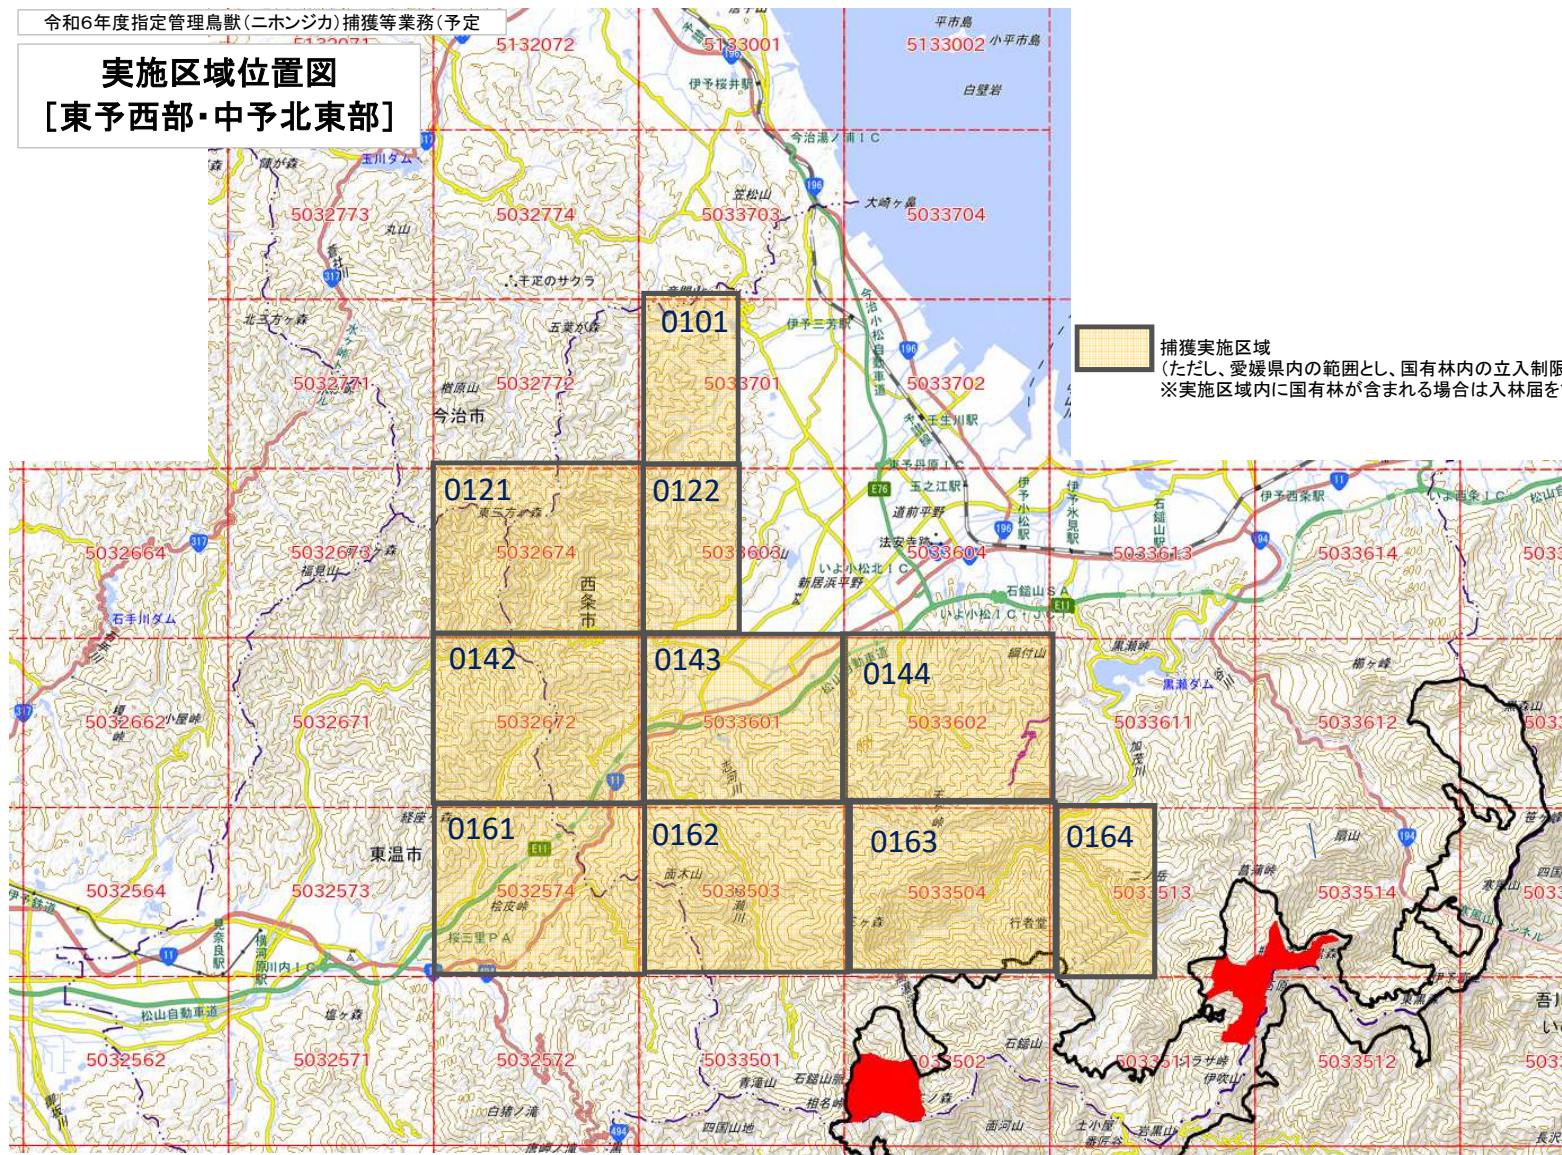

実施区域位置図 [東予東部]

捕獲実施区域(ただし、愛媛県内の範囲とし、国有林内の立入制限区域を除く)
※実施区域内に国有林が含まれる場合は入林届をすること

実施区域位置図 [東予西部・中予北東部]

実施区域位置図 [南予南部]