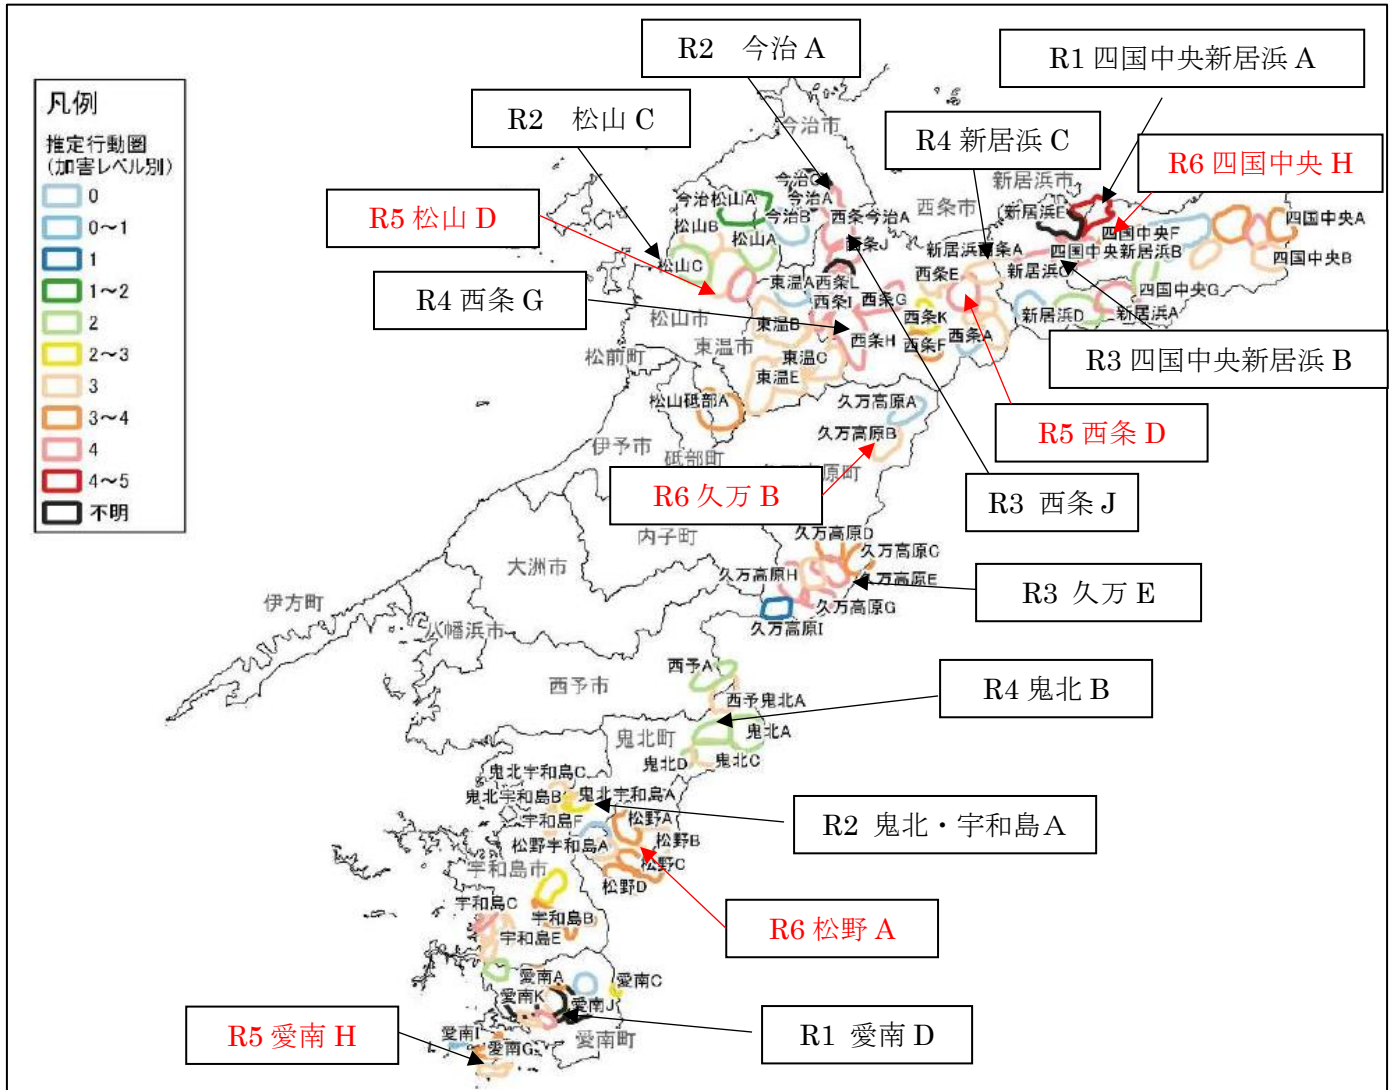

管理すべきニホンザルの群れ

調査実施中及び調査予定群は赤字で記載

県内ニホンザルの群れの数及び推定頭数

| | 群れの数 | 合計推定頭数 |
|----------------|------|-----------------|
| 全体 | 87 | 約 2,538~2,970 頭 |
| 過去調査対象 (R1~R4) | 11 | 約 583~603 頭以上 |
| 調査中 (R5) | 3 | 約 161 頭 |
| 今回 (R6) | 3 | - |