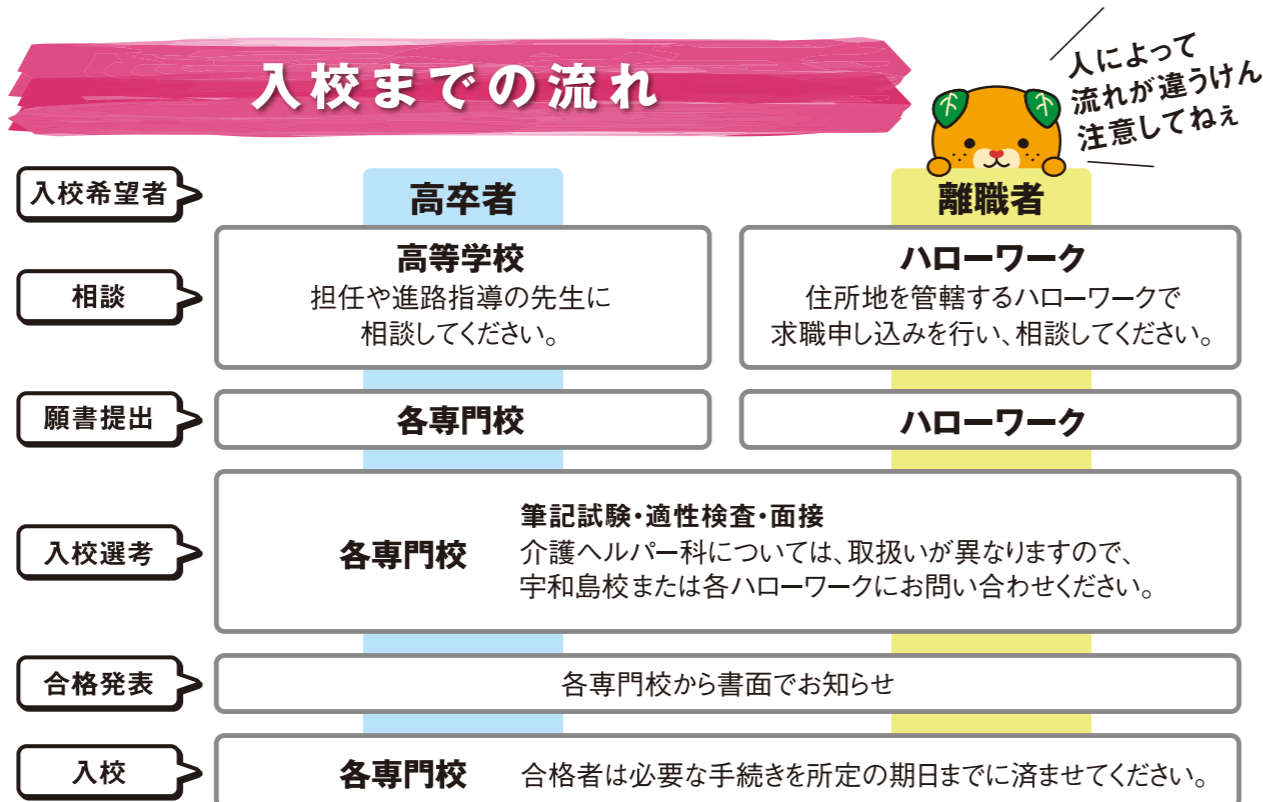

「愛媛県立産業技術専門校」って どんなところ？

就職のために必要な専門的な知識や技能を身につけるための
職業訓練を実施する県立の職業能力開発施設です。
高等学校等を卒業された方、離職して再就職を希望する方などを対象としています。

訓練生活Q&A

Q どんな人が受講できる？

A 就職を目指す方。基本的に、高卒等の若年者を対象とする「普通課程」と、再就職を目指す離職者を対象とする「短期課程」があります。

Q 訓練生活はどんな感じ？

A 平日の朝9時頃から午後4時頃まで1日7時間程度の授業があります。夏休み、冬休み、春休みもあり、また、球技大会や訓練祭りなどのさまざまなイベントがあります。
※各専門校によって異なります。

Q 授業料やその他、必要となる費用は？

A 普通課程の入校志願者・入校者は入校選考料2,200円、入校料5,650円、授業料月額9,900円が必要です(減免制度あり)。短期課程の入校志願者・入校者については必要ありません。
※金額は改定になる場合があります。 ※作業着、教科書、工具等についても自己負担が必要です。詳細は、各校概要(P13-14)をご覧ください。

Q 就職のためのフォローは？

A ハローワークと連携して求人情報を収集し、随時、訓練生に情報を提供しています。また訓練生の求職情報についても各企業に発信しています。訓練終盤においては就職活動を優先し、就職相談、面接指導なども行い、就職をバックアップします。令和4年度の就職率(普通課程)は95.0%です。

入校までの流れ

令和7年度入校生 入校選考日程等

※宇和島校の介護ヘルパー科については、取扱いが異なりますので、
宇和島校または各ハローワークにお問い合わせください。