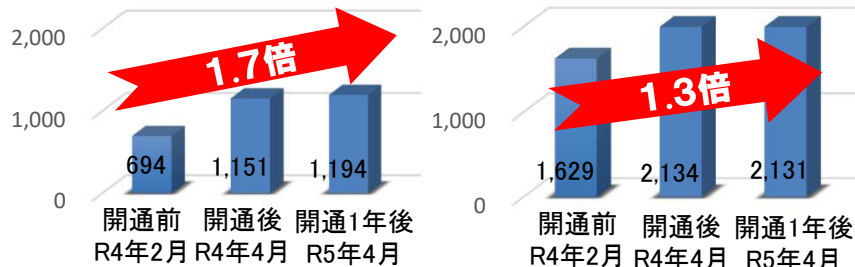

地域間交流の活性化！

岩城橋付近の自動車交通量(台/日) 生名橋付近の自動車交通量(台/日)