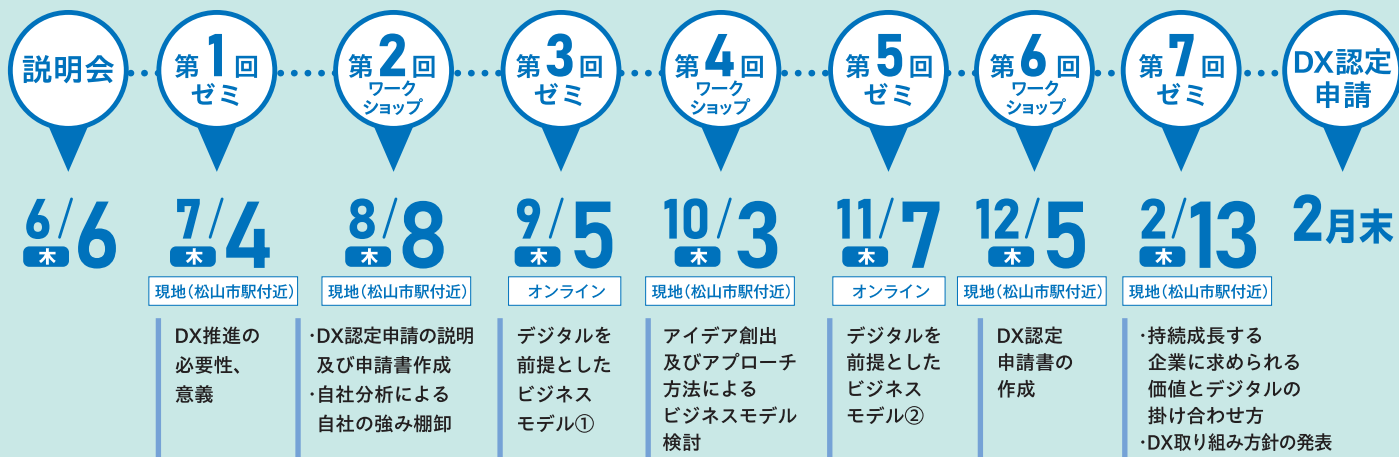

EHIME DX推進プロジェクトの実施内容

DX 認定の取得に向けて、経営ビジョンやDX 戦略の策定、組織体制の整備をトータルサポート！
期間中、

- ① 全7回の参加型ゼミの開催（座学およびワークショップ）
- ② DX 認定制度の取得に向けた個別伴走支援を実施します。

ご参加メリット

1 DX 推進の準備に必要な知識の習得や個別相談ができます！

2 今年度内にDX 認定を申請できる状態になるように支援いたします！

＼ 昨年度の参加企業の声 ＼

- 本プログラムには、弊社の代表をはじめとする役員全員（4人）で参加しました。DXに関する知見を得る機会になったことはもちろんですが、**会社として「DXに関する取り組み」を決め、動き出すきっかけになったことが最大の成果**と感じています！
- DX 認定取得に向けた細やかな伴走支援を通して、今後の事業展開の方向性が固まり、既存事業の問題点も整理したことで**デジタル化の方向性を定めることができました！**

ゼミ講師紹介

株式会社DXパートナーズ
シニアパートナー&代表取締役

村上 和彰氏

京都大学博士（工学）
国立大学法人九州大学 名誉教授
事業構想大学院大学 客員教授

1987年より九州大学にてコンピュータシステムアーキテクチャの教育研究に従事、2015年末に早期退職。その間、情報基盤研究開発センター長、情報統括本部長、公益財団法人九州先端科学技術研究所副所長を歴任。2016年2月に株式会社チームAIBODを創業、多くの企業のAI導入、データ活用、DXを支援。2020年4月に株式会社DXパートナーズを創業。

事業タイムライン

伴走支援

EHIME DX推進プロジェクト参加お申込み

申込フォームにて必要事項を入力し、お申込みください。

お申込み締切日

6/14 金

主催 / 愛媛県 経済労働部産業創出課
令和6年度愛媛県DX認定取得等推進支援事業

運営事務局
お問い合わせ

有限責任監査法人トーマツ 福岡事務所 担当：福岡
Mail: ehime-dx@tohmatu.co.jp TEL: 080-3598-6423

(EHIME DX推進プロジェクトは愛媛県からの委託を受け、有限責任監査法人トーマツが運営しています。)