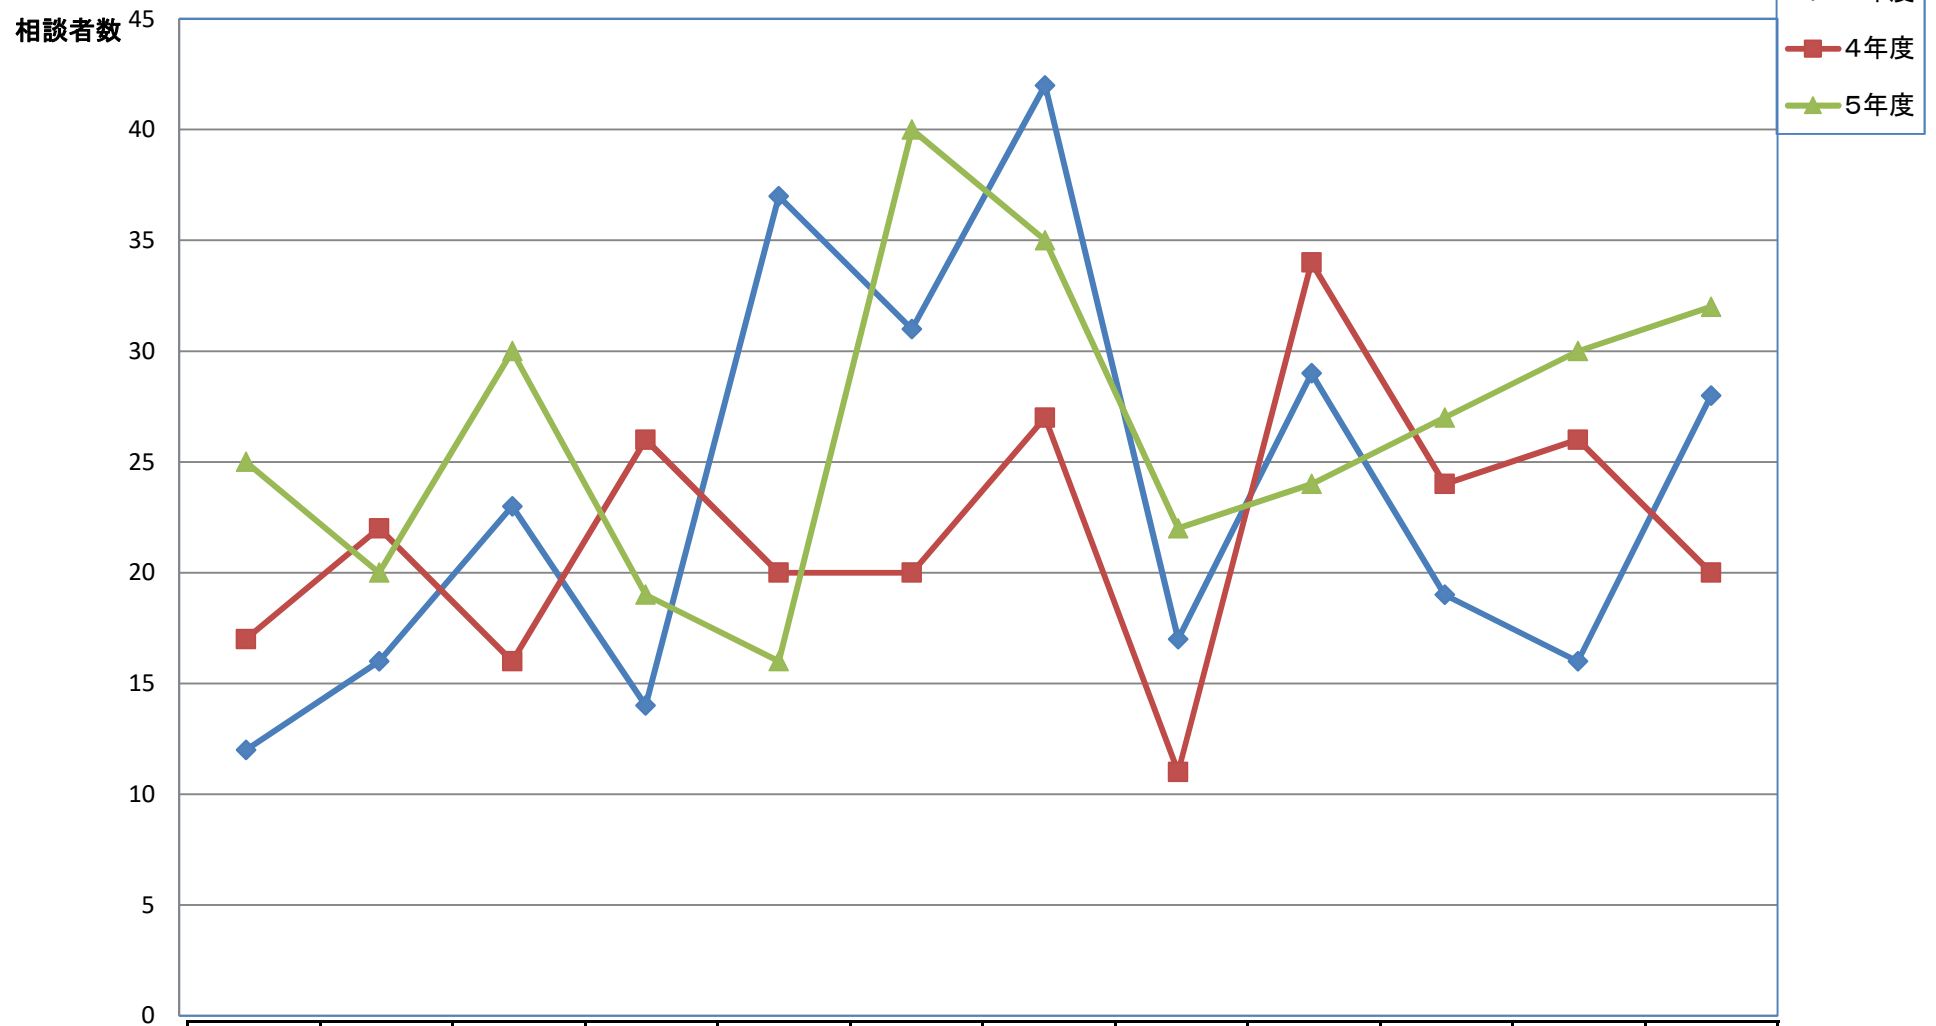

月別労働相談者数の推移

	4月	5月	6月	7月	8月	9月	10月	11月	12月	1月	2月	3月
3年度	12	16	23	14	37	31	42	17	29	19	16	28
4年度	17	22	16	26	20	20	27	11	34	24	26	20
5年度	25	20	30	19	16	40	35	22	24	27	30	32