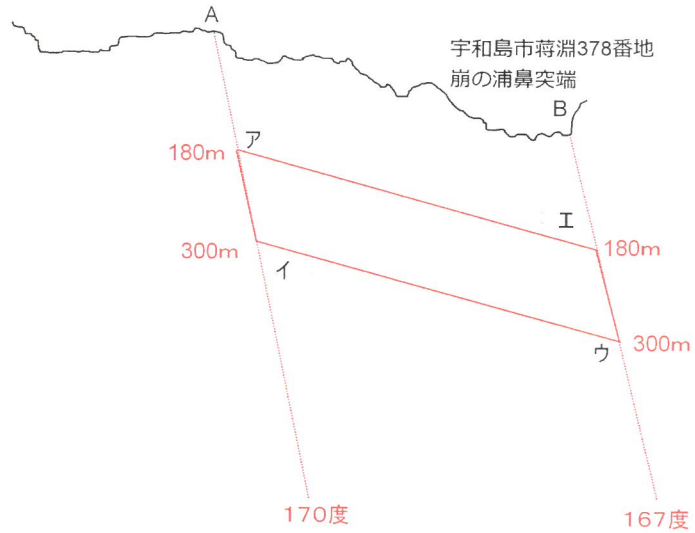

宇区第86号 漁場図

宇和島市蔦淵452番地細木運河護岸の
西端から海岸沿い東へ410mの標識

S = 1 / 10,000

S = 1 : 10,000

S = 1 : 10,000

S = 1 : 10,000

S = 1 : 10,000

S = 1 : 10,000

S = 1 : 10,000

S = 1 : 10,000

S = 1 : 10,000

宇区第95号 漁場図

S = 1 : 10,000