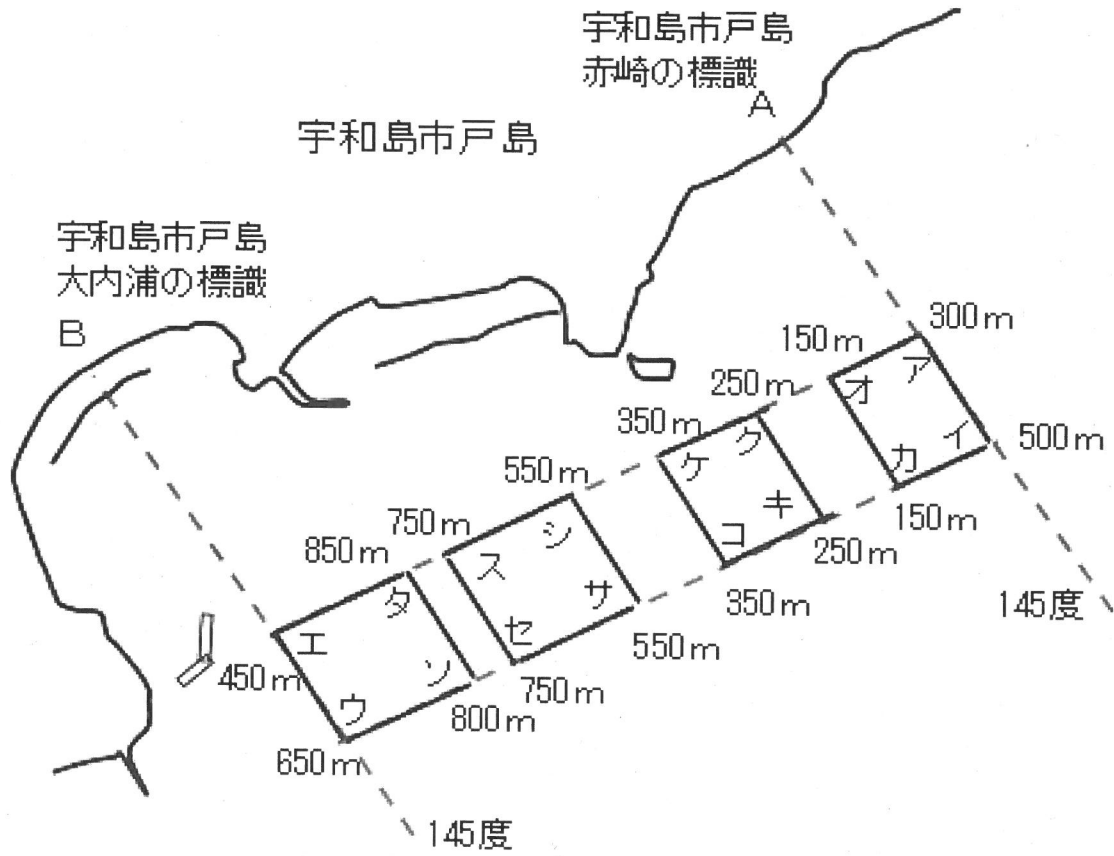

宇区第86号 漁場図

宇和島市蔦淵452番地細木運河護岸の
西端から海岸沿い東へ410mの標識

S = 1 / 10,000

S = 1 : 10,000

S = 1 : 10,000

S = 1 : 10,000

S = 1 : 10,000

S = 1 : 10,000

S = 1 : 10,000

S = 1 : 10,000

S = 1 : 10,000

宇区第95号 漁場図

S = 1 : 10,000