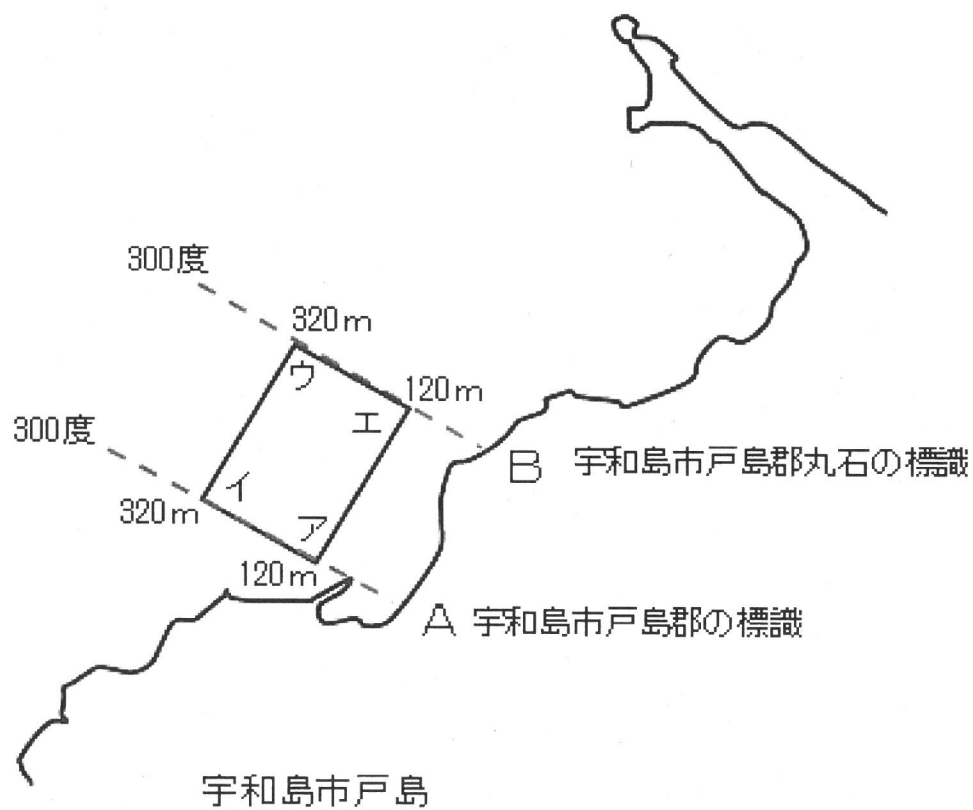

宇区第86号 漁場図

宇和島市蔦淵452番地細木運河護岸の
西端から海岸沿い東へ410mの標識

S = 1 / 10,000

S = 1 : 10,000

S = 1 : 10,000

S = 1 : 10,000

S = 1 : 10,000

S = 1 : 10,000

S = 1 : 10,000

S = 1 : 10,000

S = 1 : 10,000

宇区第95号 漁場図

S = 1 : 10,000