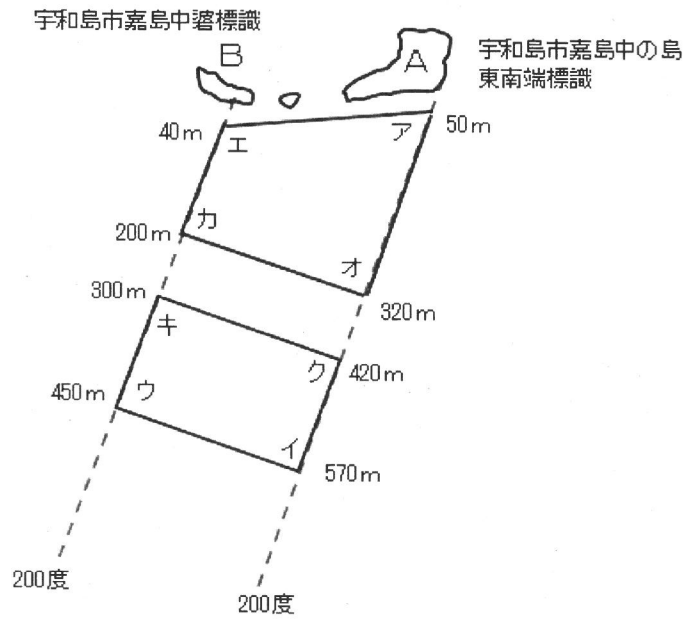

宇区第86号 漁場図

宇和島市蔦淵452番地細木運河護岸の
西端から海岸沿い東へ410mの標識

S = 1 / 10,000

S = 1 : 10,000

S = 1 : 10,000

S = 1 : 10,000

S = 1 : 10,000

S = 1 : 10,000

S = 1 : 10,000

S = 1 : 10,000

S = 1 : 10,000

宇区第95号 漁場図

S = 1 : 10,000