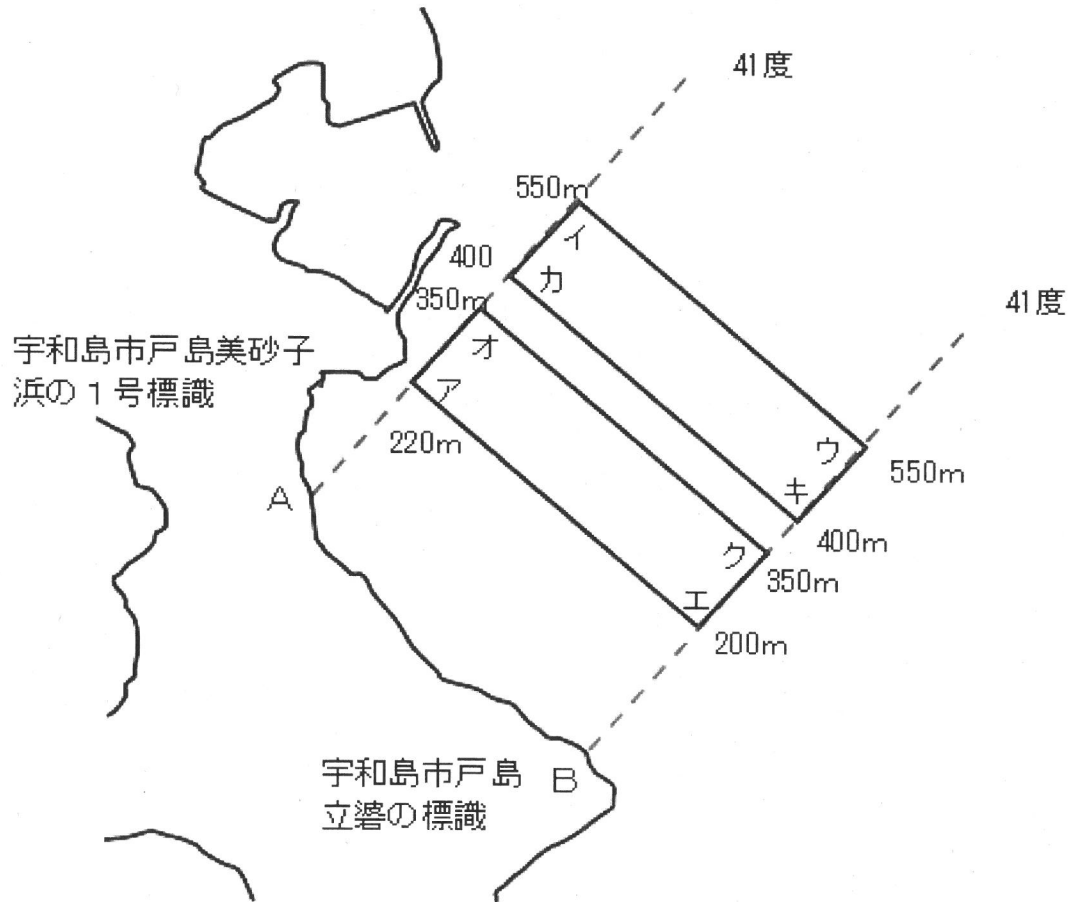

宇区第86号 漁場図

宇和島市蔦淵452番地細木運河護岸の
西端から海岸沿い東へ410mの標識

S = 1 / 10,000

S = 1 : 10,000

S = 1 : 10,000

S = 1 : 10,000

S = 1 : 10,000

S = 1 : 10,000

S = 1 : 10,000

S = 1 : 10,000

S = 1 : 10,000

宇区第95号 漁場図

S = 1 : 10,000