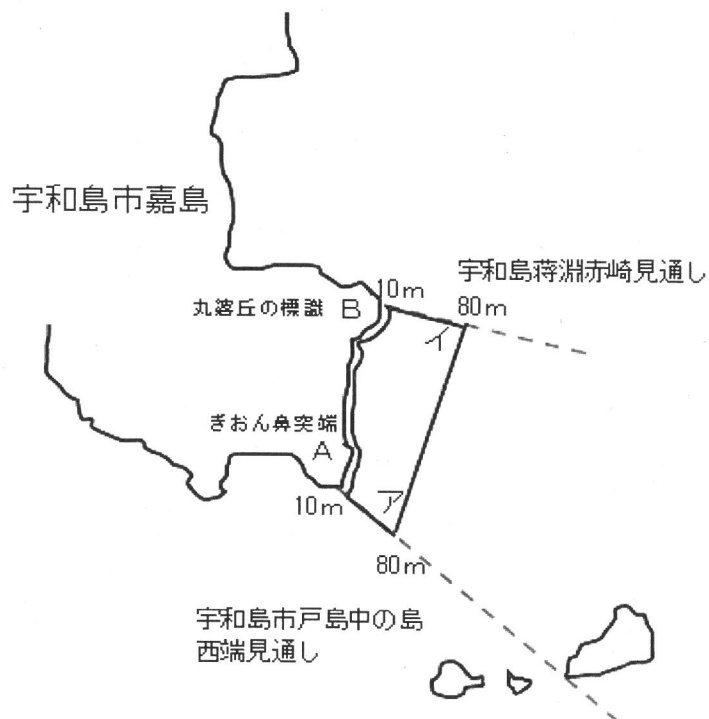

宇区第86号 漁場図

宇和島市蔦淵452番地細木運河護岸の
西端から海岸沿い東へ410mの標識

S = 1 / 10,000

S = 1 : 10,000

S = 1 : 10,000

S = 1 : 10,000

S = 1 : 10,000

S = 1 : 10,000

S = 1 : 10,000

S = 1 : 10,000

S = 1 : 10,000

宇区第95号 漁場図

S = 1 : 10,000