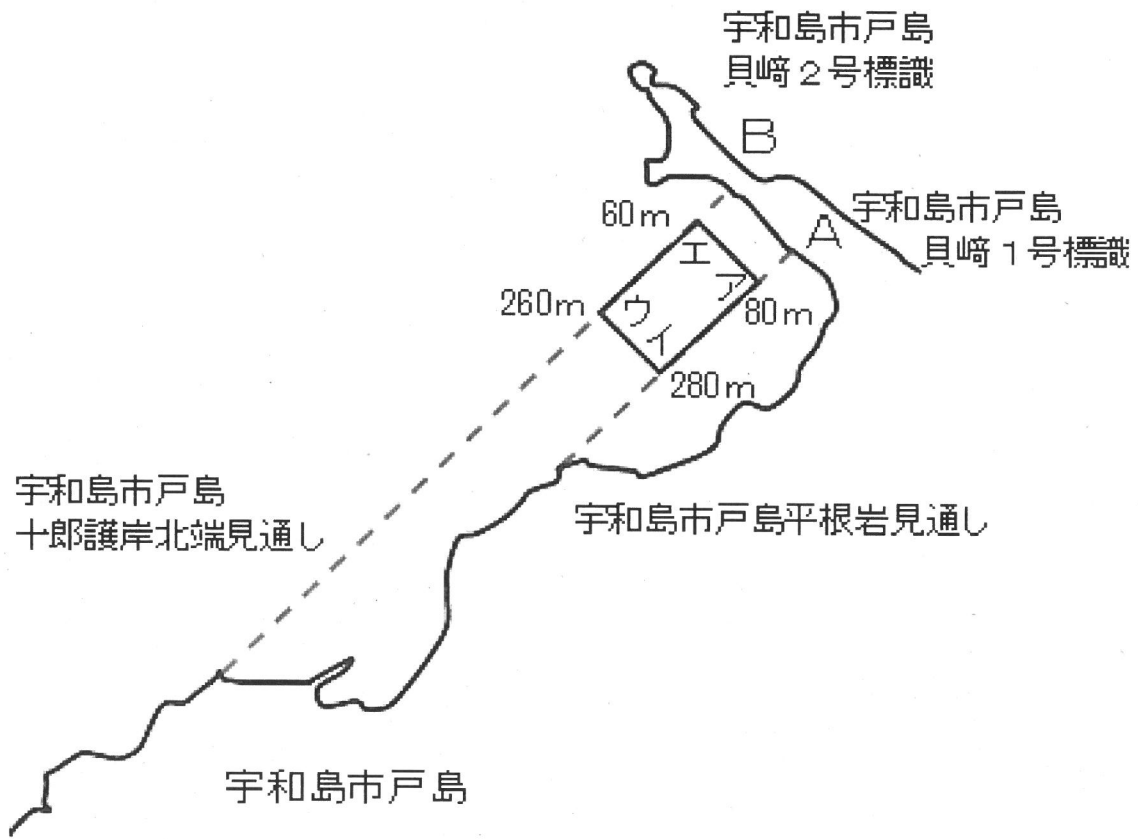

宇区第86号 漁場図

宇和島市蔦淵452番地細木運河護岸の
西端から海岸沿い東へ410mの標識

S = 1 / 10,000

S = 1 : 10,000

S = 1 : 10,000

S = 1 : 10,000

S = 1 : 10,000

S = 1 : 10,000

S = 1 : 10,000

S = 1 : 10,000

S = 1 : 10,000

宇区第95号 漁場図

S = 1 : 10,000