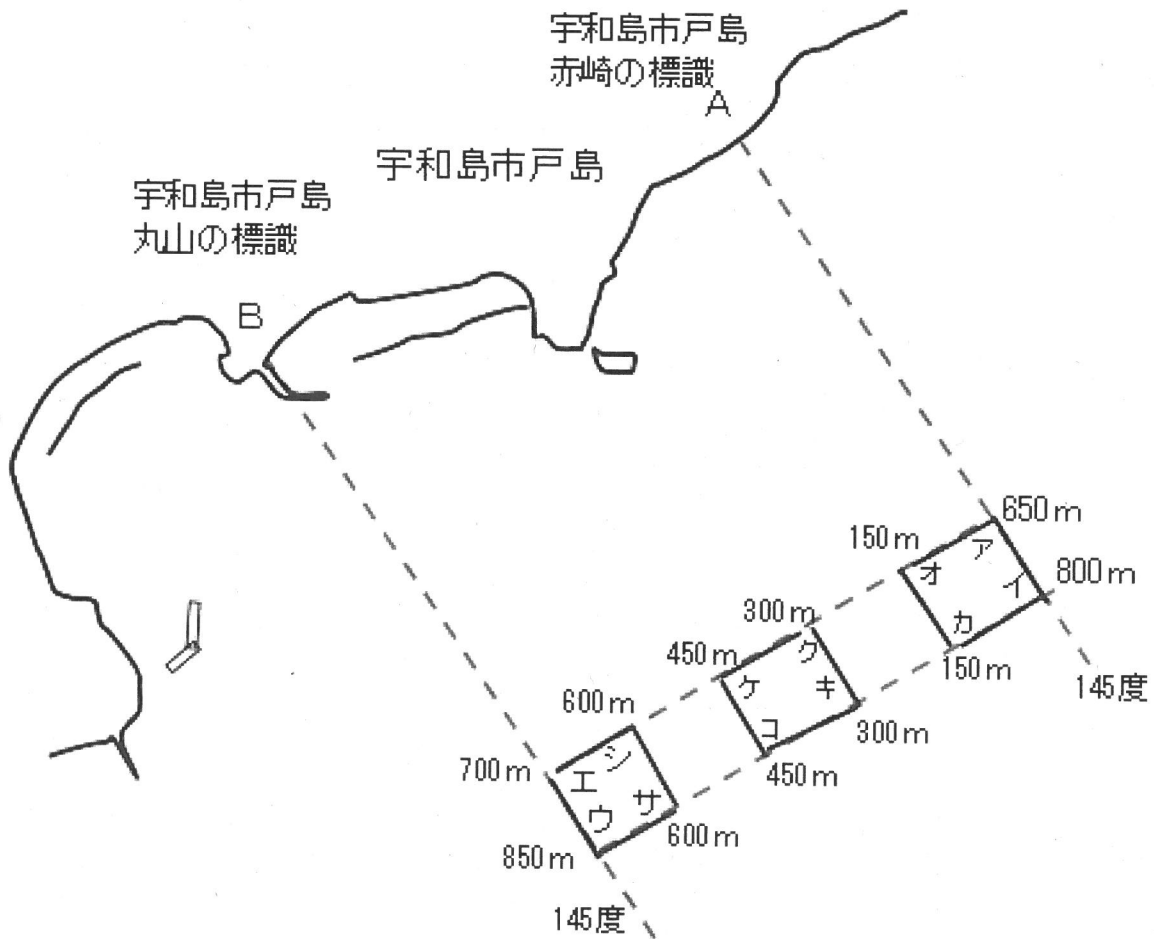

宇区第86号 漁場図

宇和島市蔦淵452番地細木運河護岸の
西端から海岸沿い東へ410mの標識

S = 1 / 10,000

S = 1 : 10,000

S = 1 : 10,000

S = 1 : 10,000

S = 1 : 10,000

S = 1 : 10,000

S = 1 : 10,000

S = 1 : 10,000

S = 1 : 10,000

宇区第95号 漁場図

S = 1 : 10,000