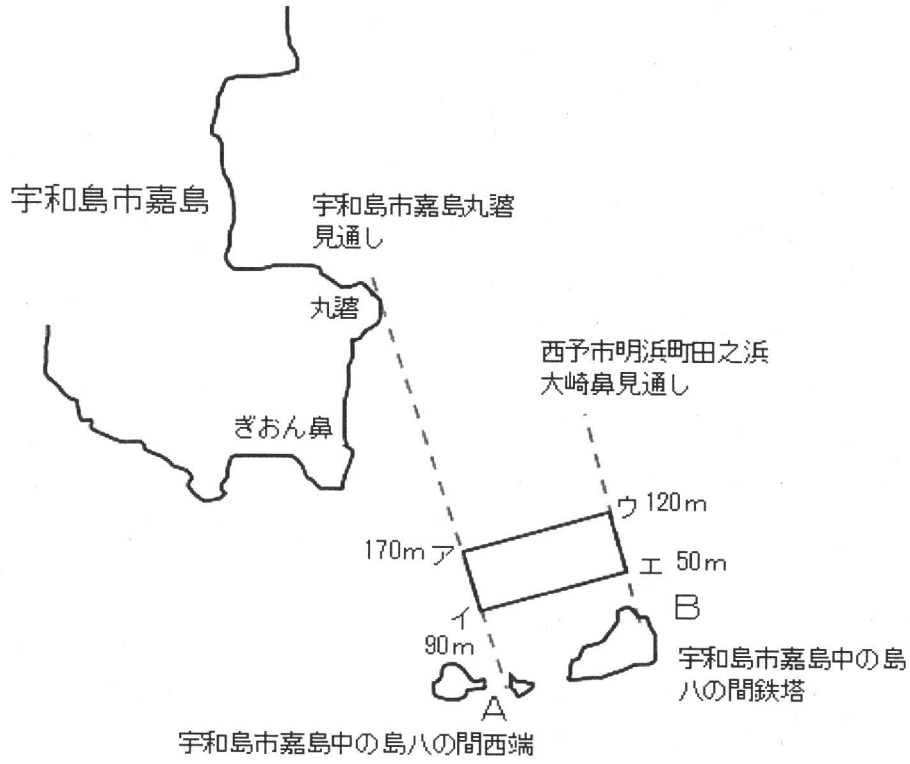

宇区第86号 漁場図

宇和島市蔦淵452番地細木運河護岸の
西端から海岸沿い東へ410mの標識

S = 1 / 10,000

S = 1 : 10,000

S = 1 : 10,000

S = 1 : 10,000

S = 1 : 10,000

S = 1 : 10,000

S = 1 : 10,000

S = 1 : 10,000

S = 1 : 10,000

宇区第95号 漁場図

S = 1 : 10,000