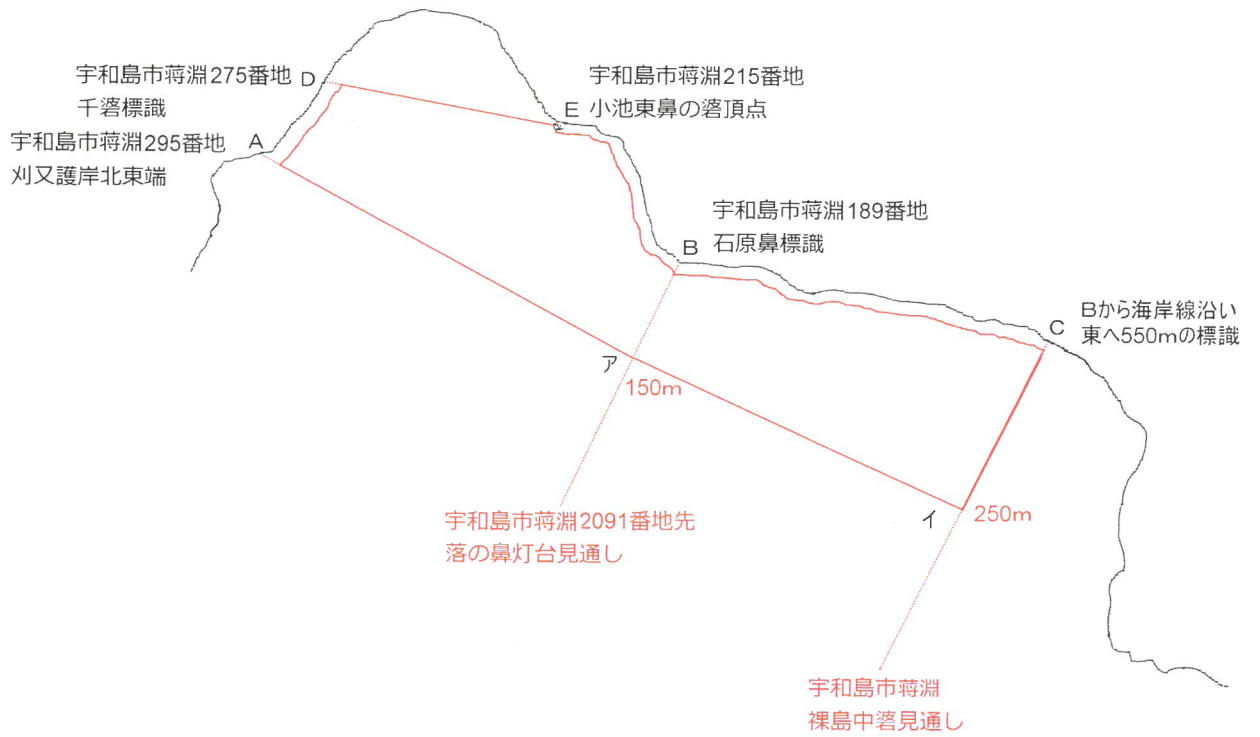

宇区第81号 漁場図

S = 1 / 5,000

宇区第82号 漁場図

宇区第83号 漁場図

S = 1 / 10,000

水野造船所作業場見通し

S=1/5,000

宇区第85号 漁場図

S = 1 / 10,000