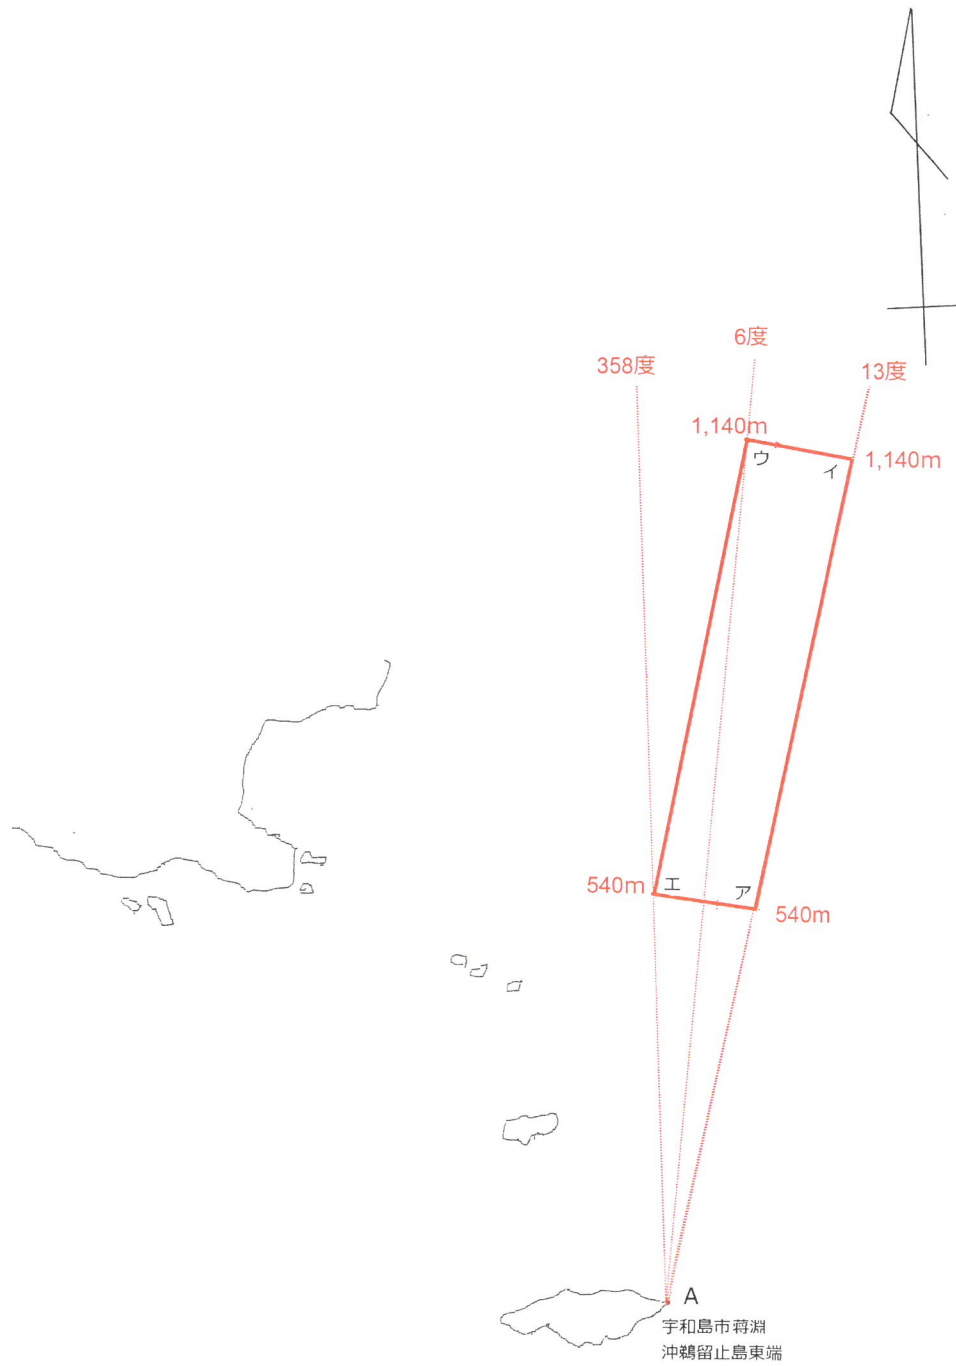

宇区第81号 漁場図

S = 1 / 5,000

宇区第82号 漁場図

宇区第83号 漁場図

S = 1 / 10,000

水野造船所作業場見通し

S=1/5,000

宇区第85号 漁場図

S = 1 / 10,000