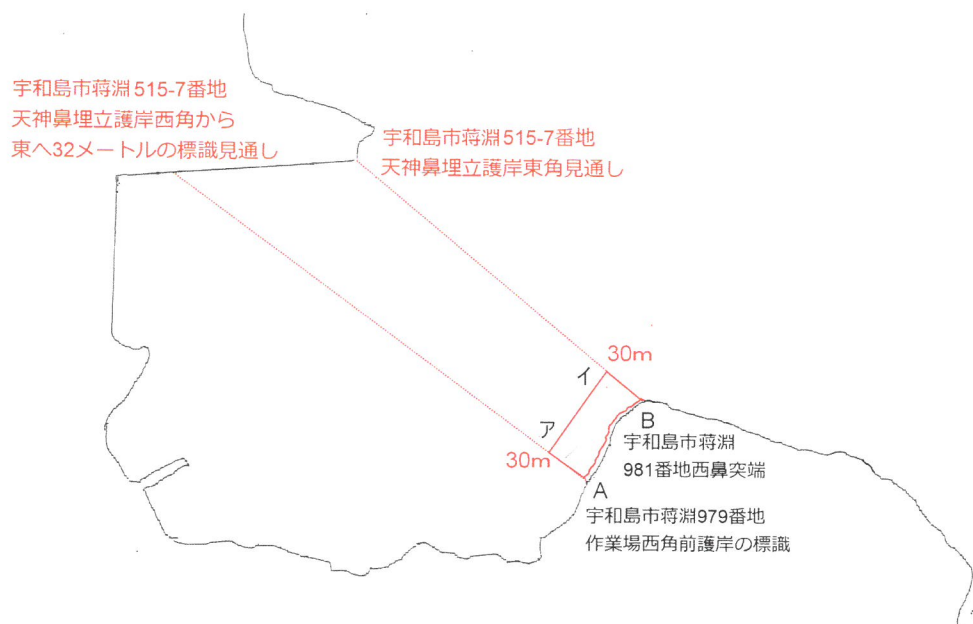

宇区第81号 漁場図

S = 1 / 5,000

宇区第82号 漁場図

宇区第83号 漁場図

S = 1 / 10,000

水野造船所作業場見通し

S=1/5,000

宇区第85号 漁場図

S = 1 / 10,000