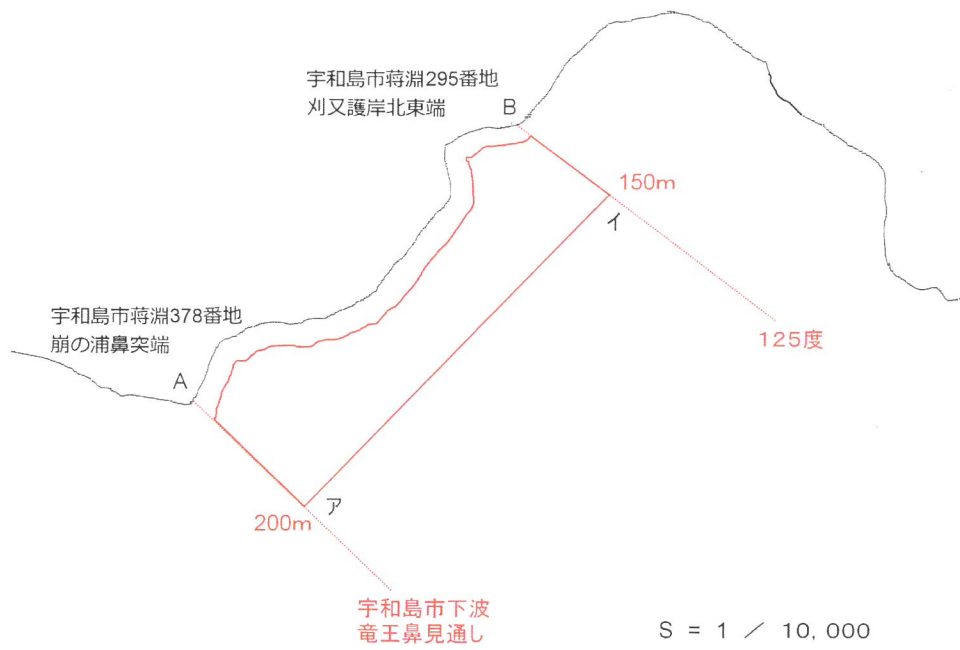

宇区第81号 漁場図

S = 1 / 5,000

宇区第82号 漁場図

宇区第83号 漁場図

S = 1 / 10,000

水野造船所作業場見通し

S=1/5,000

宇区第85号 漁場図

S = 1 / 10,000