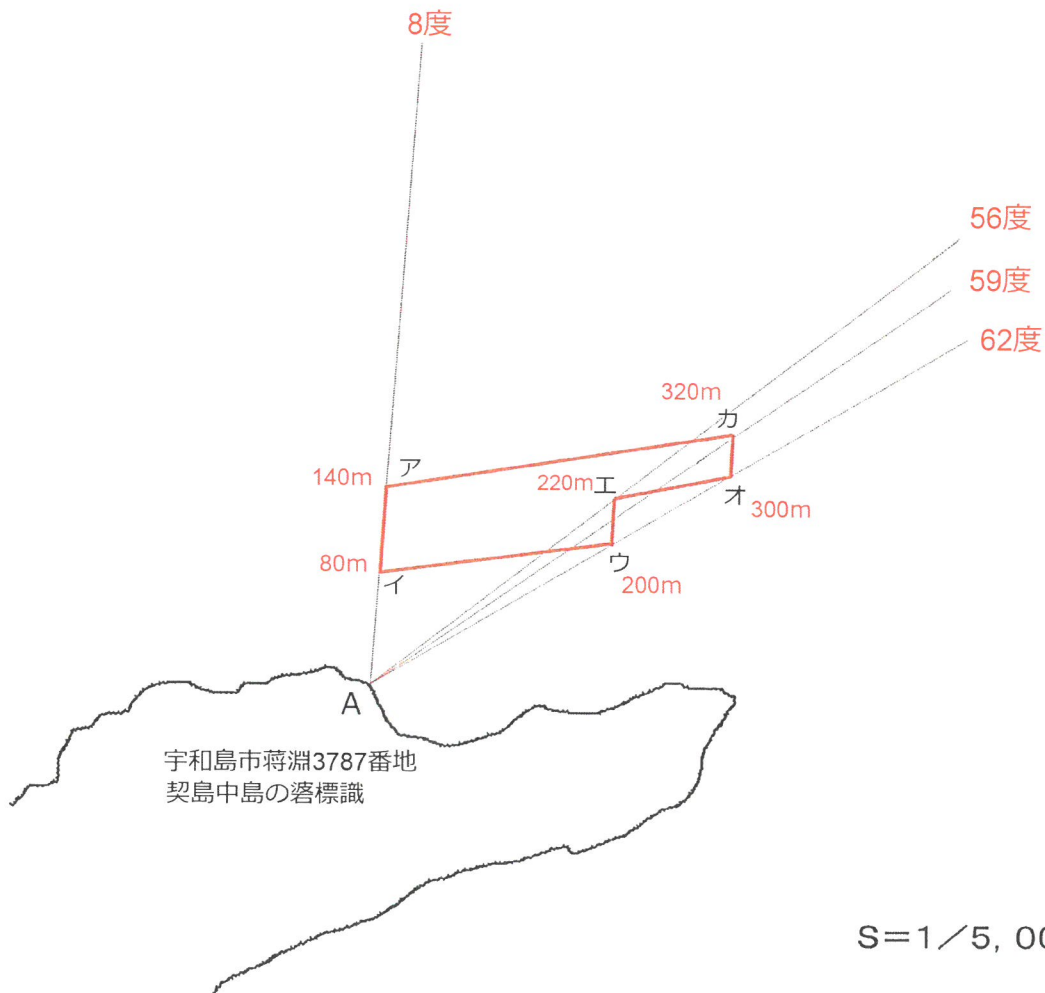

宇区第81号 漁場図

S = 1 / 5,000

宇区第82号 漁場図

宇区第83号 漁場図

S = 1 / 10,000

水野造船所作業場見通し

S=1/5,000

宇区第85号 漁場図

S = 1 / 10,000