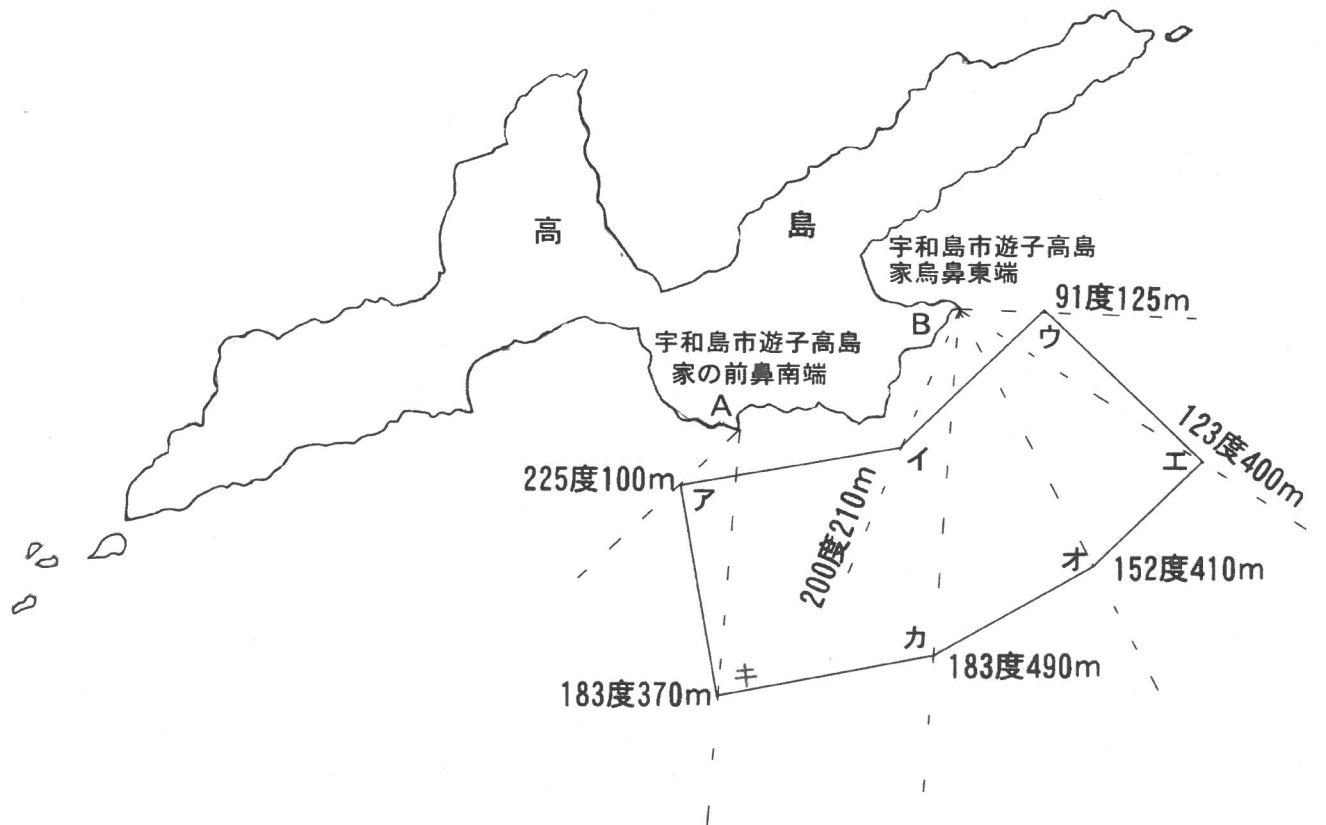

宇区第71号 漁場図

S = 1/10,000

宇区第73号 漁場図

$$S = \frac{1}{10,000}$$

宇区第74号 漁場図

宇区第75号 漁場図

宇区第76号 漁場図

宇区第77号 漁場図

宇区第78号 漁場図

$$S = \frac{1}{10,000}$$

宇和島市蔭淵2593番地
西角防波堤付け根より
南西へ60mの標識

S = 1 / 5,000

宇区第80号 漁場図

S = 1 / 5, 000