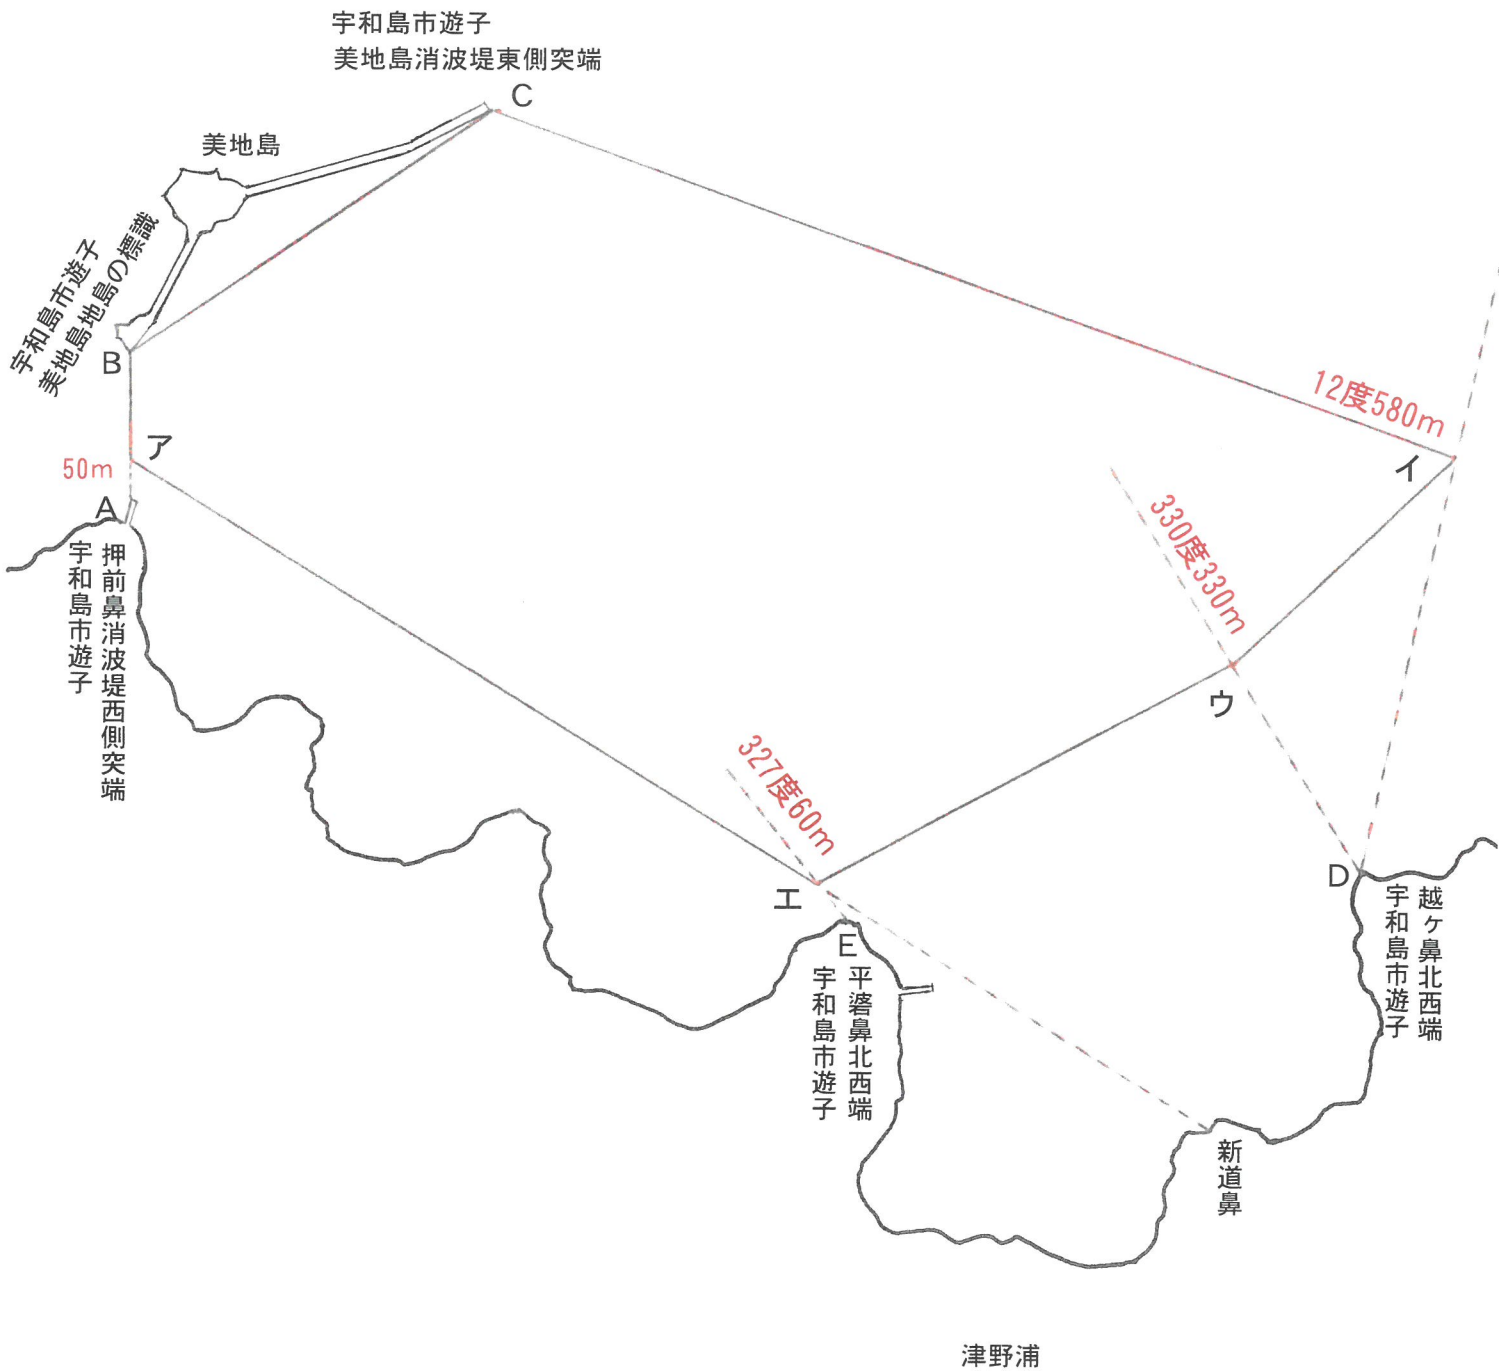

宇区第71号 漁場図

S = 1/10,000

宇区第73号 漁場図

$$S = \frac{1}{10,000}$$

宇区第74号 漁場図

宇区第75号 漁場図

宇区第76号 漁場図

宇区第77号 漁場図

宇区第78号 漁場図

$$S = \frac{1}{10,000}$$

宇和島市蔭淵2593番地
西角防波堤付け根より
南西へ60mの標識

S = 1 / 5,000

宇区第80号 漁場図

S = 1 / 5, 000