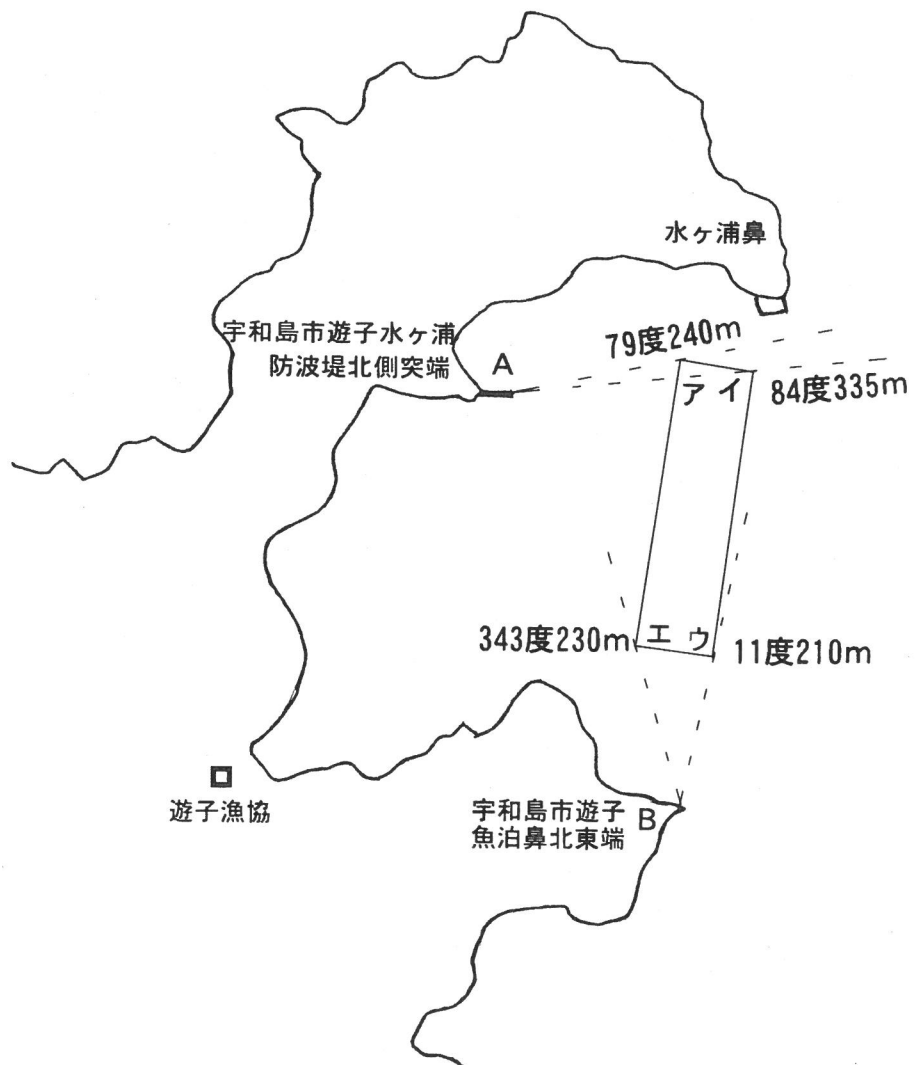

宇区第71号 漁場図

S = 1/10,000

宇区第73号 漁場図

$$S = \frac{1}{10,000}$$

宇区第74号 漁場図

宇区第75号 漁場図

宇区第76号 漁場図

宇区第77号 漁場図

宇区第78号 漁場図

$$S = \frac{1}{10,000}$$

宇和島市蔭淵2593番地
西角防波堤付け根より
南西へ60mの標識

S = 1 / 5,000

宇区第80号 漁場図

S = 1 / 5, 000