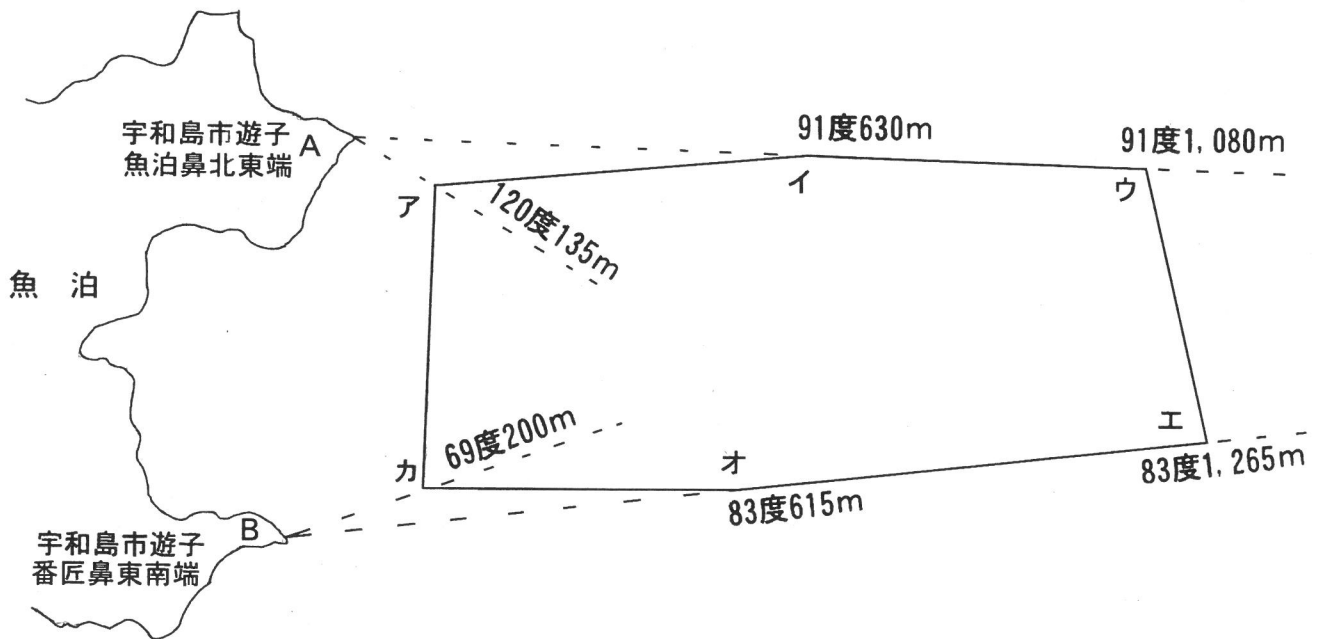

宇区第71号 漁場図

S = 1/10,000

宇区第73号 漁場図

$$S = \frac{1}{10,000}$$

宇区第74号 漁場図

宇区第75号 漁場図

宇区第76号 漁場図

宇区第77号 漁場図

宇区第78号 漁場図

$$S = \frac{1}{10,000}$$

宇和島市蔭淵2593番地
西角防波堤付け根より
南西へ60mの標識

S = 1 / 5,000

宇区第80号 漁場図

S = 1 / 5, 000