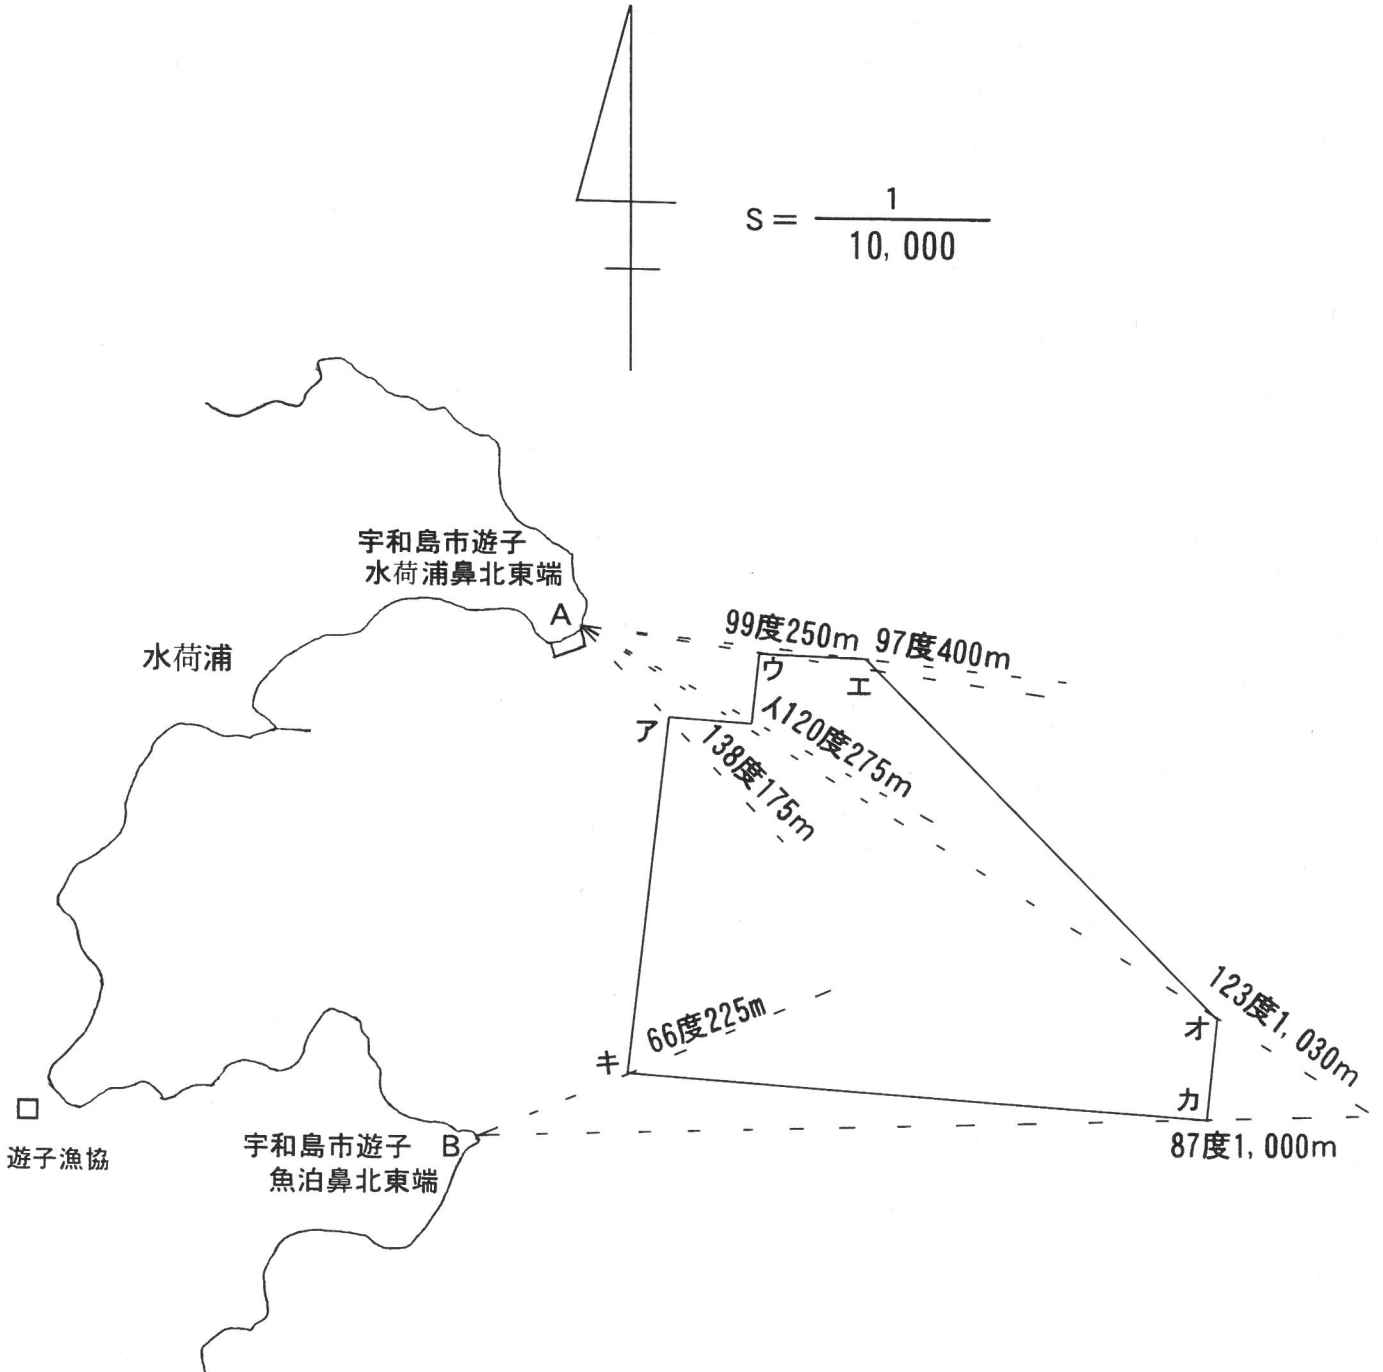

宇区第71号 漁場図

S = 1/10,000

宇区第73号 漁場図

$$S = \frac{1}{10,000}$$

宇区第74号 漁場図

宇区第75号 漁場図

宇区第76号 漁場図

宇区第77号 漁場図

宇区第78号 漁場図

$$S = \frac{1}{10,000}$$

宇和島市蔭淵2593番地
西角防波堤付け根より
南西へ60mの標識

S = 1 / 5,000

宇区第80号 漁場図

S = 1 / 5, 000