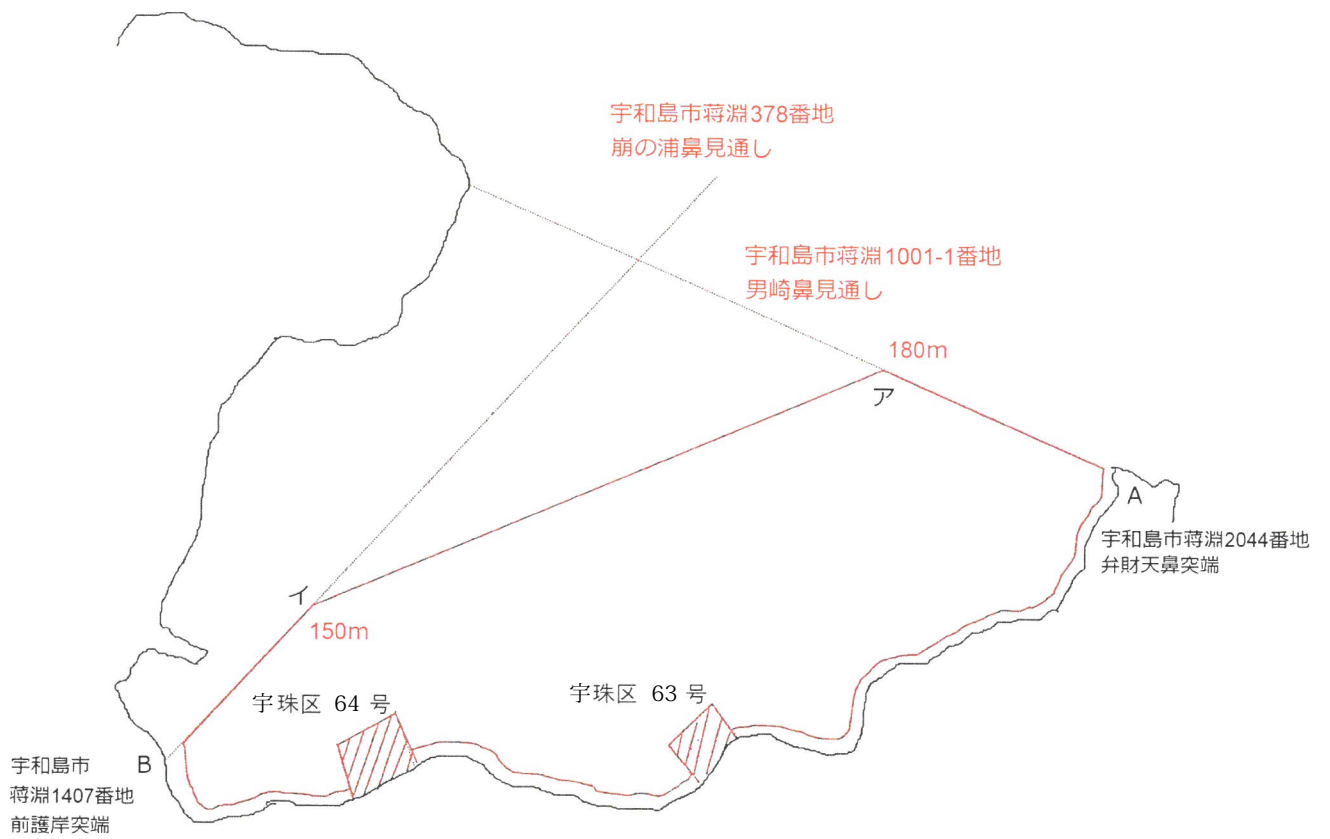

宇区第71号 漁場図

S = 1/10,000

宇区第73号 漁場図

$$S = \frac{1}{10,000}$$

宇区第74号 漁場図

宇区第75号 漁場図

宇区第76号 漁場図

宇区第77号 漁場図

宇区第78号 漁場図

$$S = \frac{1}{10,000}$$

宇和島市蔭淵2593番地
西角防波堤付け根より
南西へ60mの標識

S = 1 / 5,000

宇区第80号 漁場図

S = 1 / 5, 000