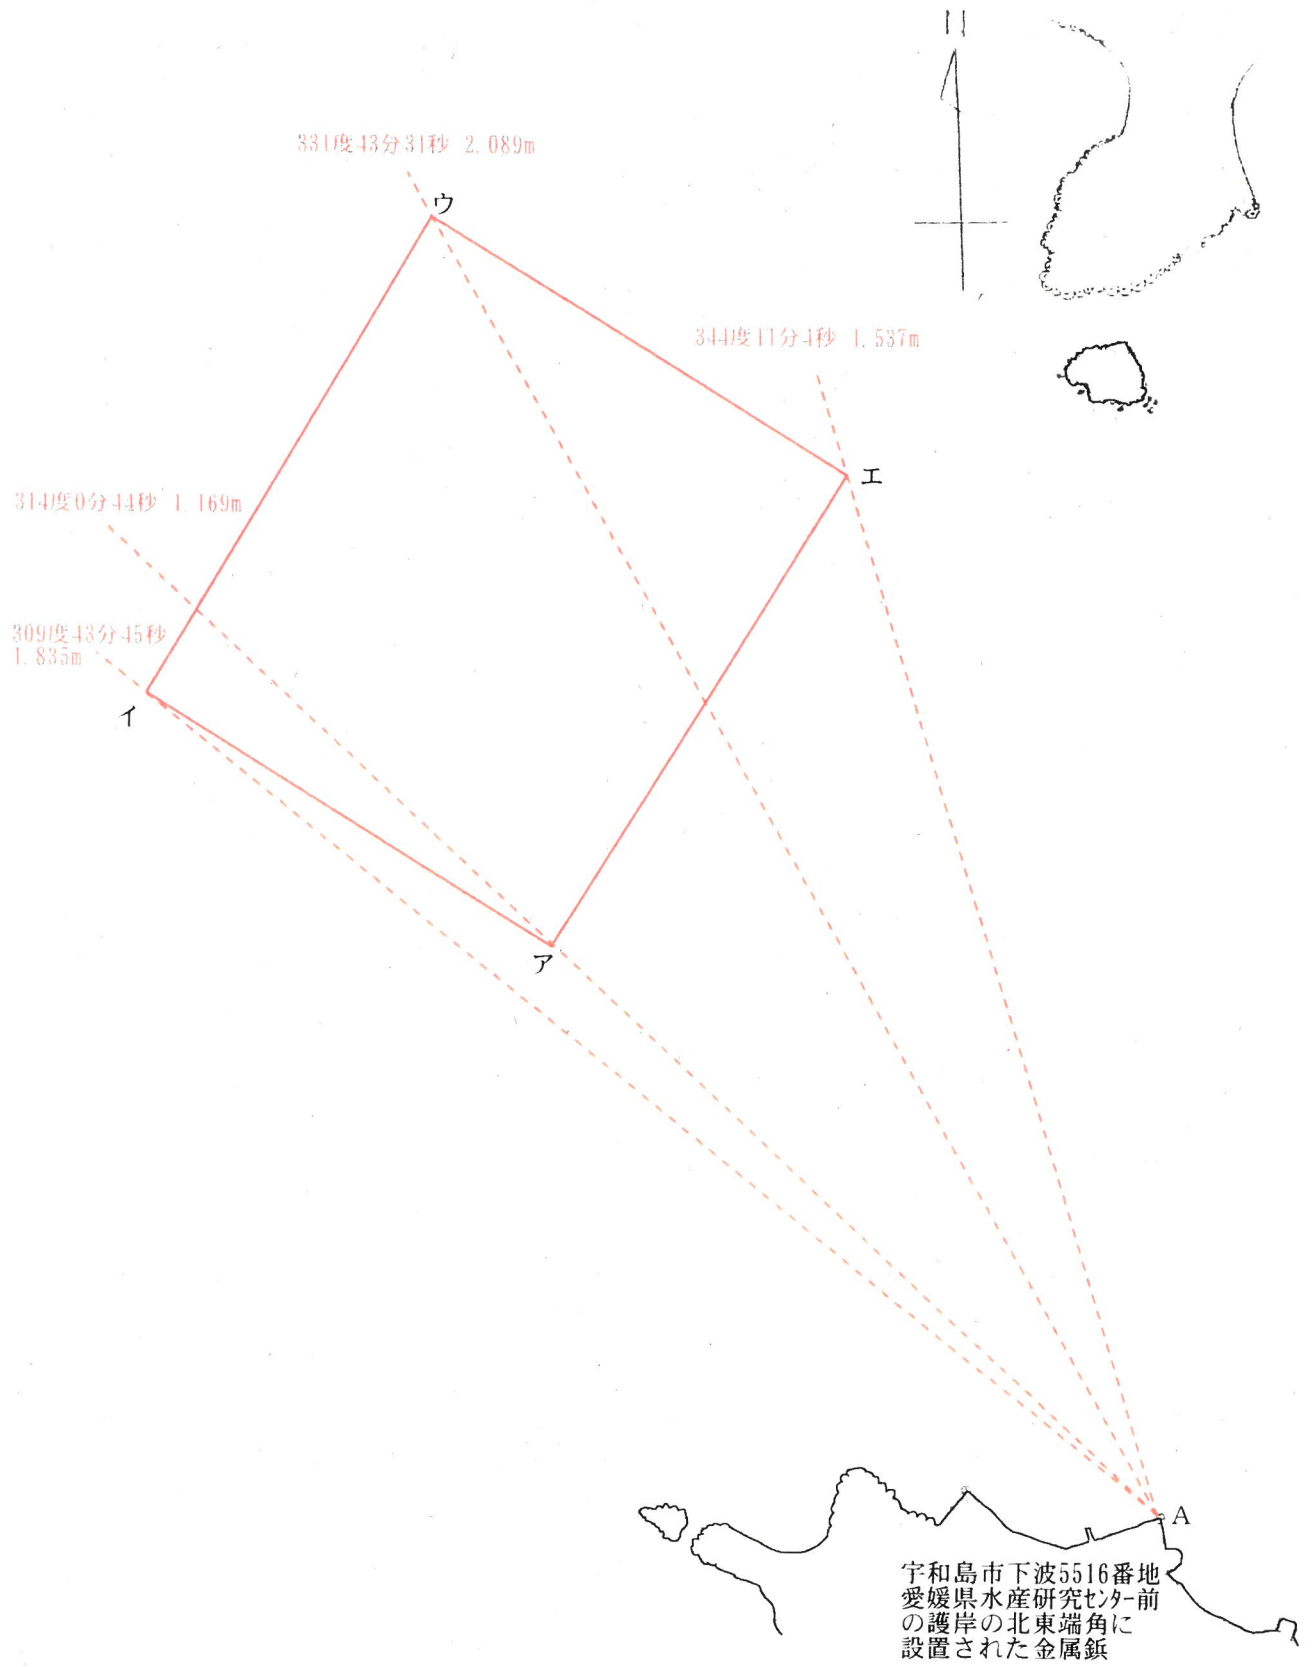

宇区第71号 漁場図

S = 1/10,000

宇区第73号 漁場図

$$S = \frac{1}{10,000}$$

宇区第74号 漁場図

宇区第75号 漁場図

宇区第76号 漁場図

宇区第77号 漁場図

宇区第78号 漁場図

$$S = \frac{1}{10,000}$$

宇和島市蔭淵2593番地
西角防波堤付け根より
南西へ60mの標識

S = 1 / 5,000

宇区第80号 漁場図

S = 1 / 5, 000