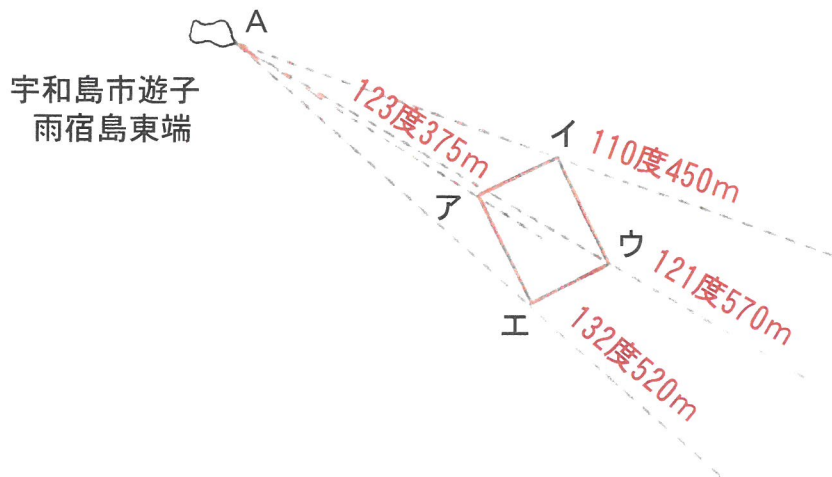

宇区第71号 漁場図

S = 1/10,000

宇区第73号 漁場図

$$S = \frac{1}{10,000}$$

宇区第74号 漁場図

宇区第75号 漁場図

宇区第76号 漁場図

宇区第77号 漁場図

宇区第78号 漁場図

$$S = \frac{1}{10,000}$$

宇和島市蔭淵2593番地
西角防波堤付け根より
南西へ60mの標識

S = 1 / 5,000

宇区第80号 漁場図

S = 1 / 5, 000