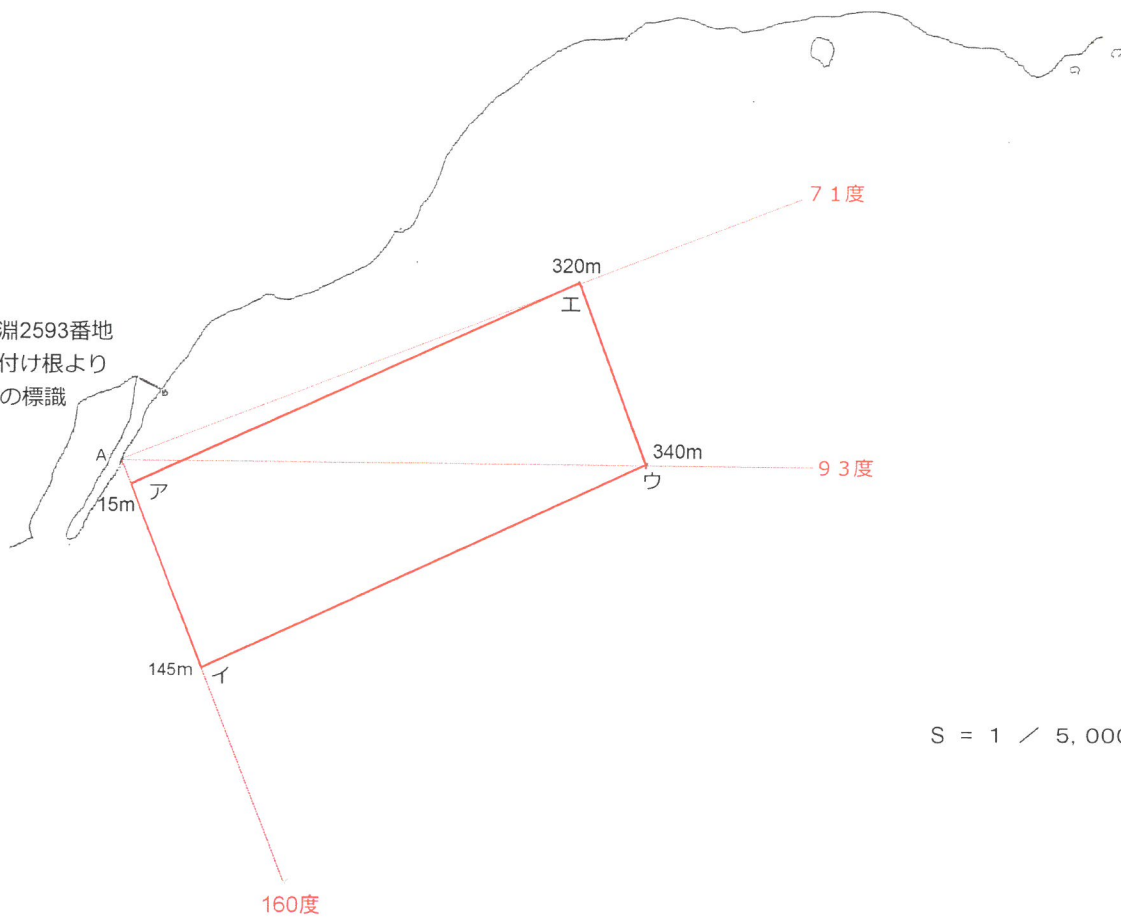

宇区第71号 漁場図

S = 1/10,000

宇区第73号 漁場図

$$S = \frac{1}{10,000}$$

宇区第74号 漁場図

宇区第75号 漁場図

宇区第76号 漁場図

宇区第77号 漁場図

宇区第78号 漁場図

$$S = \frac{1}{10,000}$$

宇和島市蔭淵2593番地
西角防波堤付け根より
南西へ60mの標識

S = 1 / 5,000

宇区第80号 漁場図

S = 1 / 5, 000