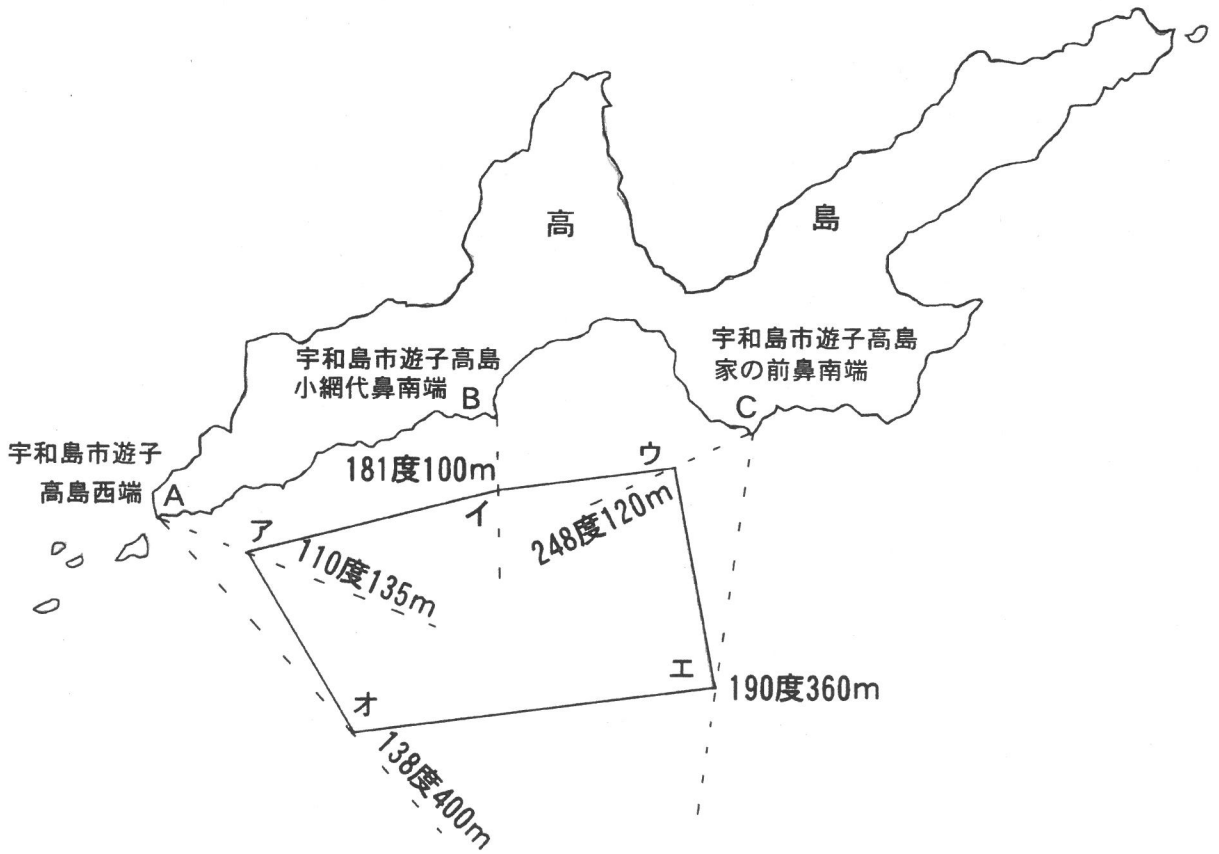

宇区第71号 漁場図

S = 1/10,000

宇区第73号 漁場図

$$S = \frac{1}{10,000}$$

宇区第74号 漁場図

宇区第75号 漁場図

宇区第76号 漁場図

宇区第77号 漁場図

宇区第78号 漁場図

$$S = \frac{1}{10,000}$$

宇和島市蔭淵2593番地
西角防波堤付け根より
南西へ60mの標識

S = 1 / 5,000

宇区第80号 漁場図

S = 1 / 5, 000