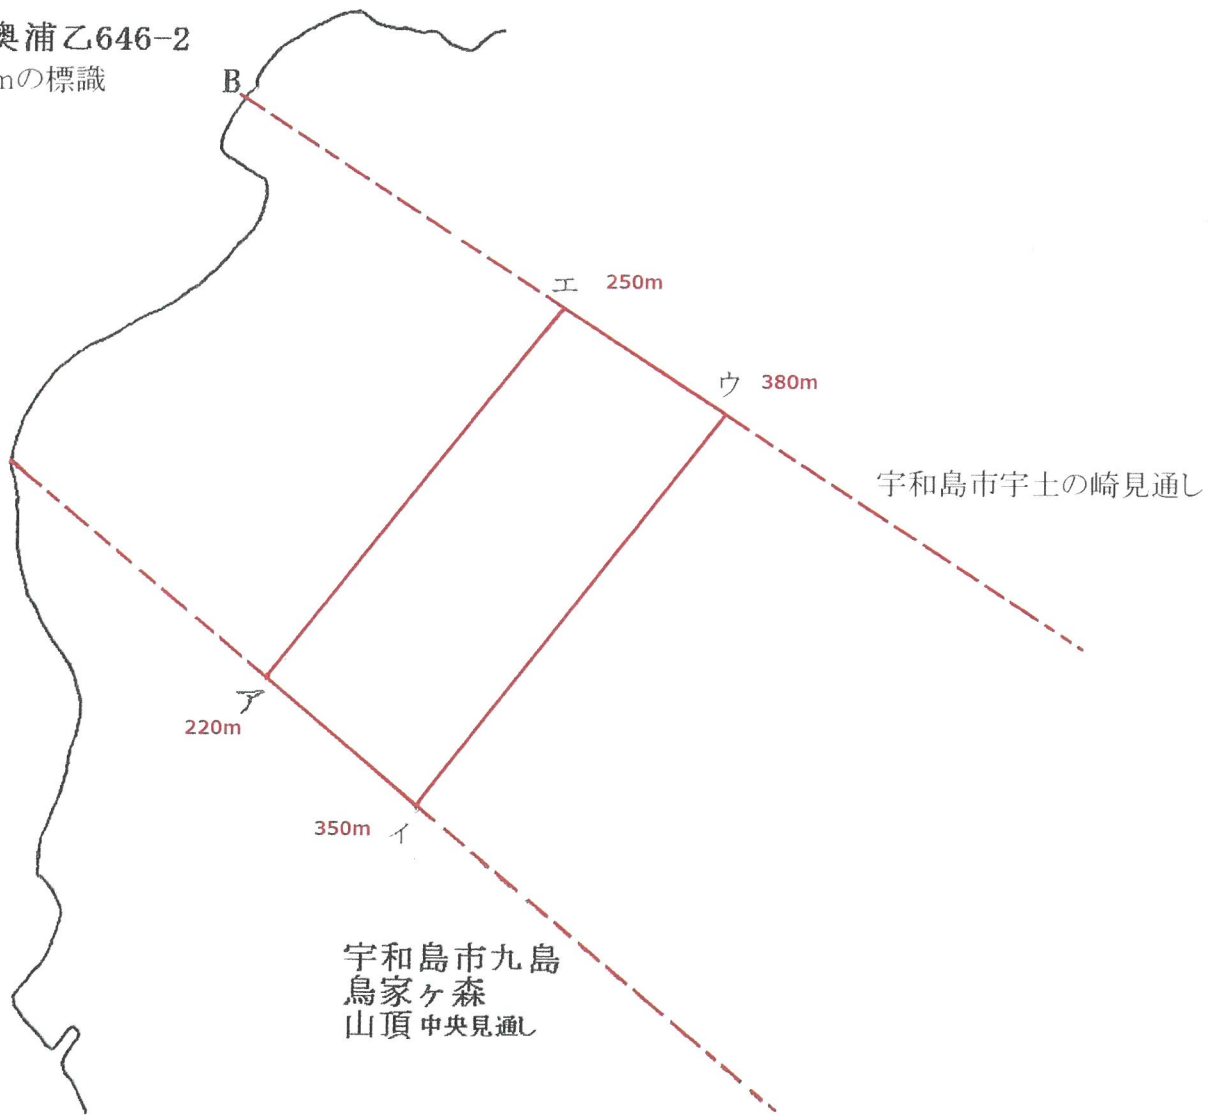

縮尺：1：5,000

縮尺：1：5,000

宇区第37号 漁場図

宇和島市吉田町 奥浦乙646-2
畑南角より南へ15mの標識

和島市吉田町 A
奥浦乙688-2
製造場前 の標識

宇区第39号 漁場図

宇区第40号 漁場図