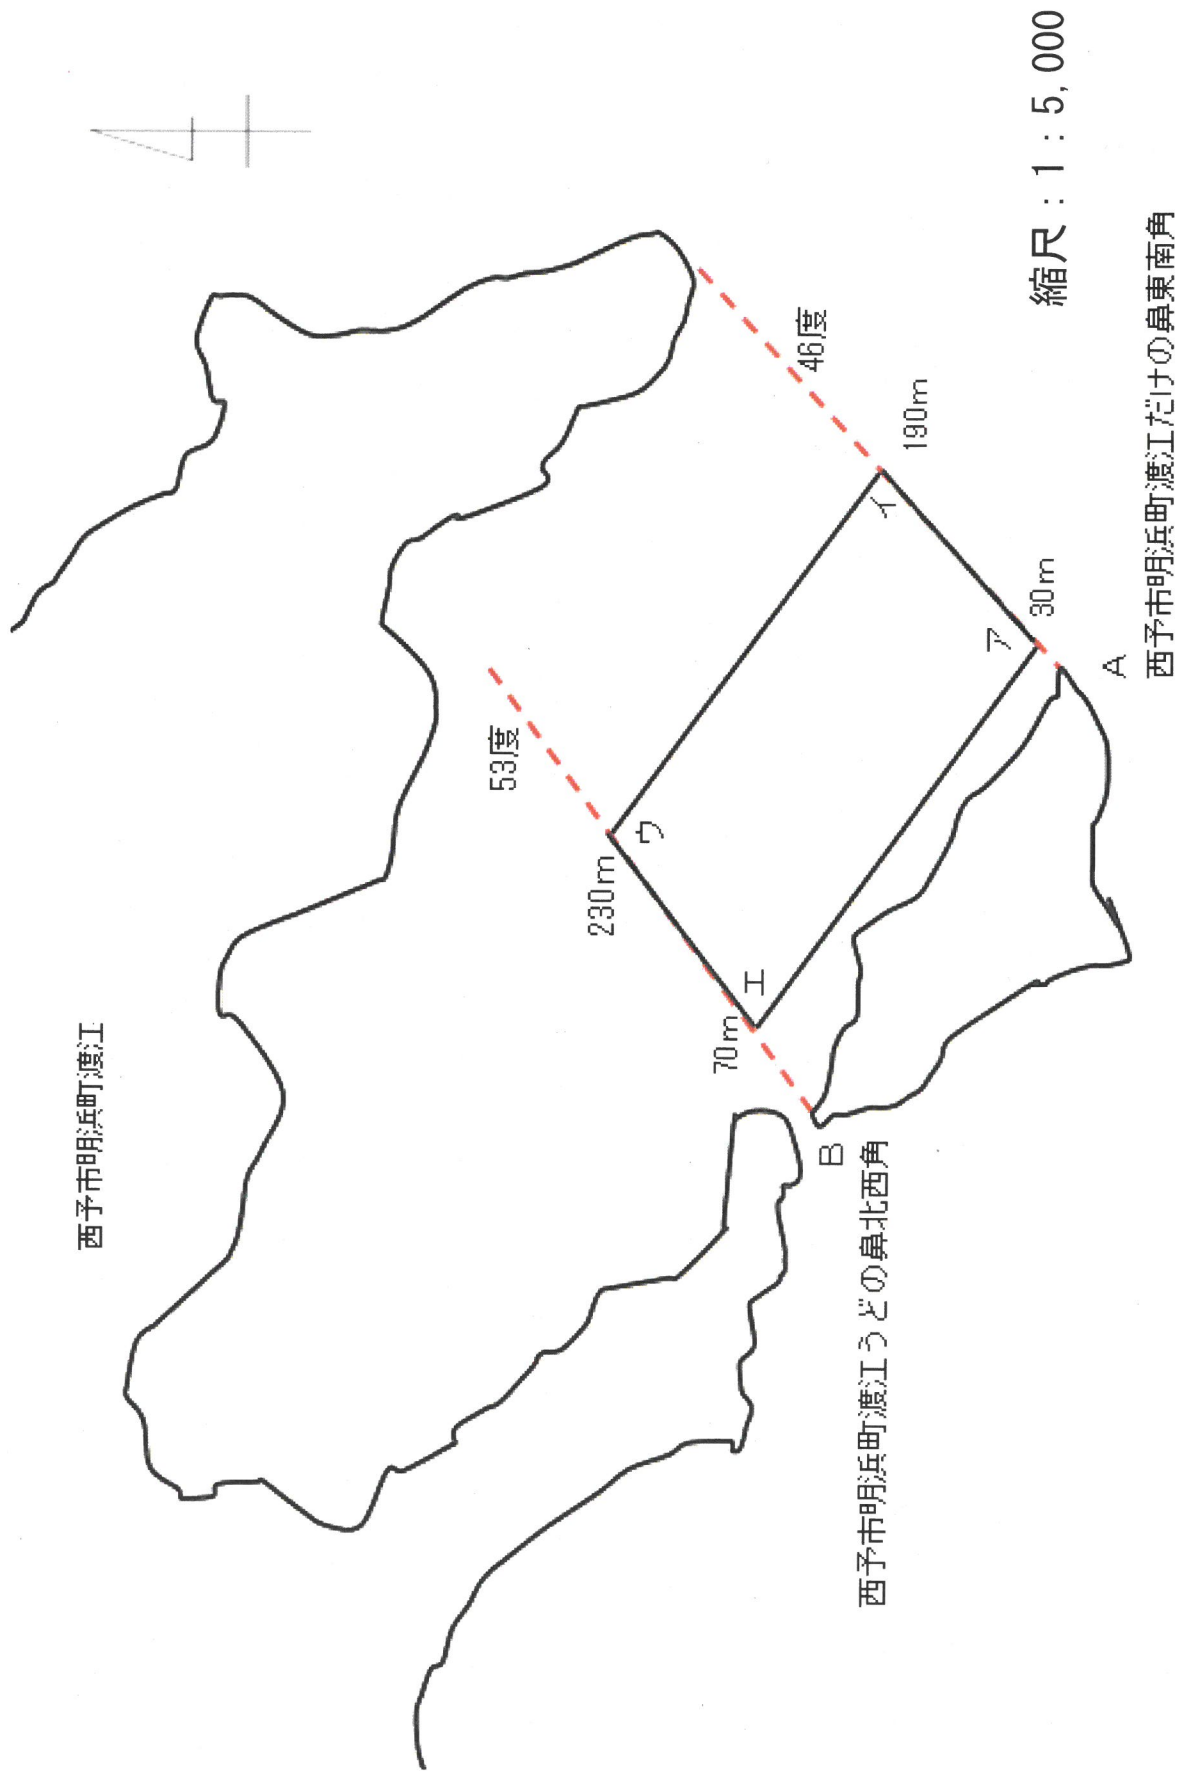

縮尺：1：5,000

縮尺：1：5,000

宇区第37号 漁場図

宇和島市吉田町 奥浦乙646-2
畑南角より南へ15mの標識

和島市吉田町 A
奥浦乙688-2
製造場前 の標識

宇区第39号 漁場図

宇区第40号 漁場図