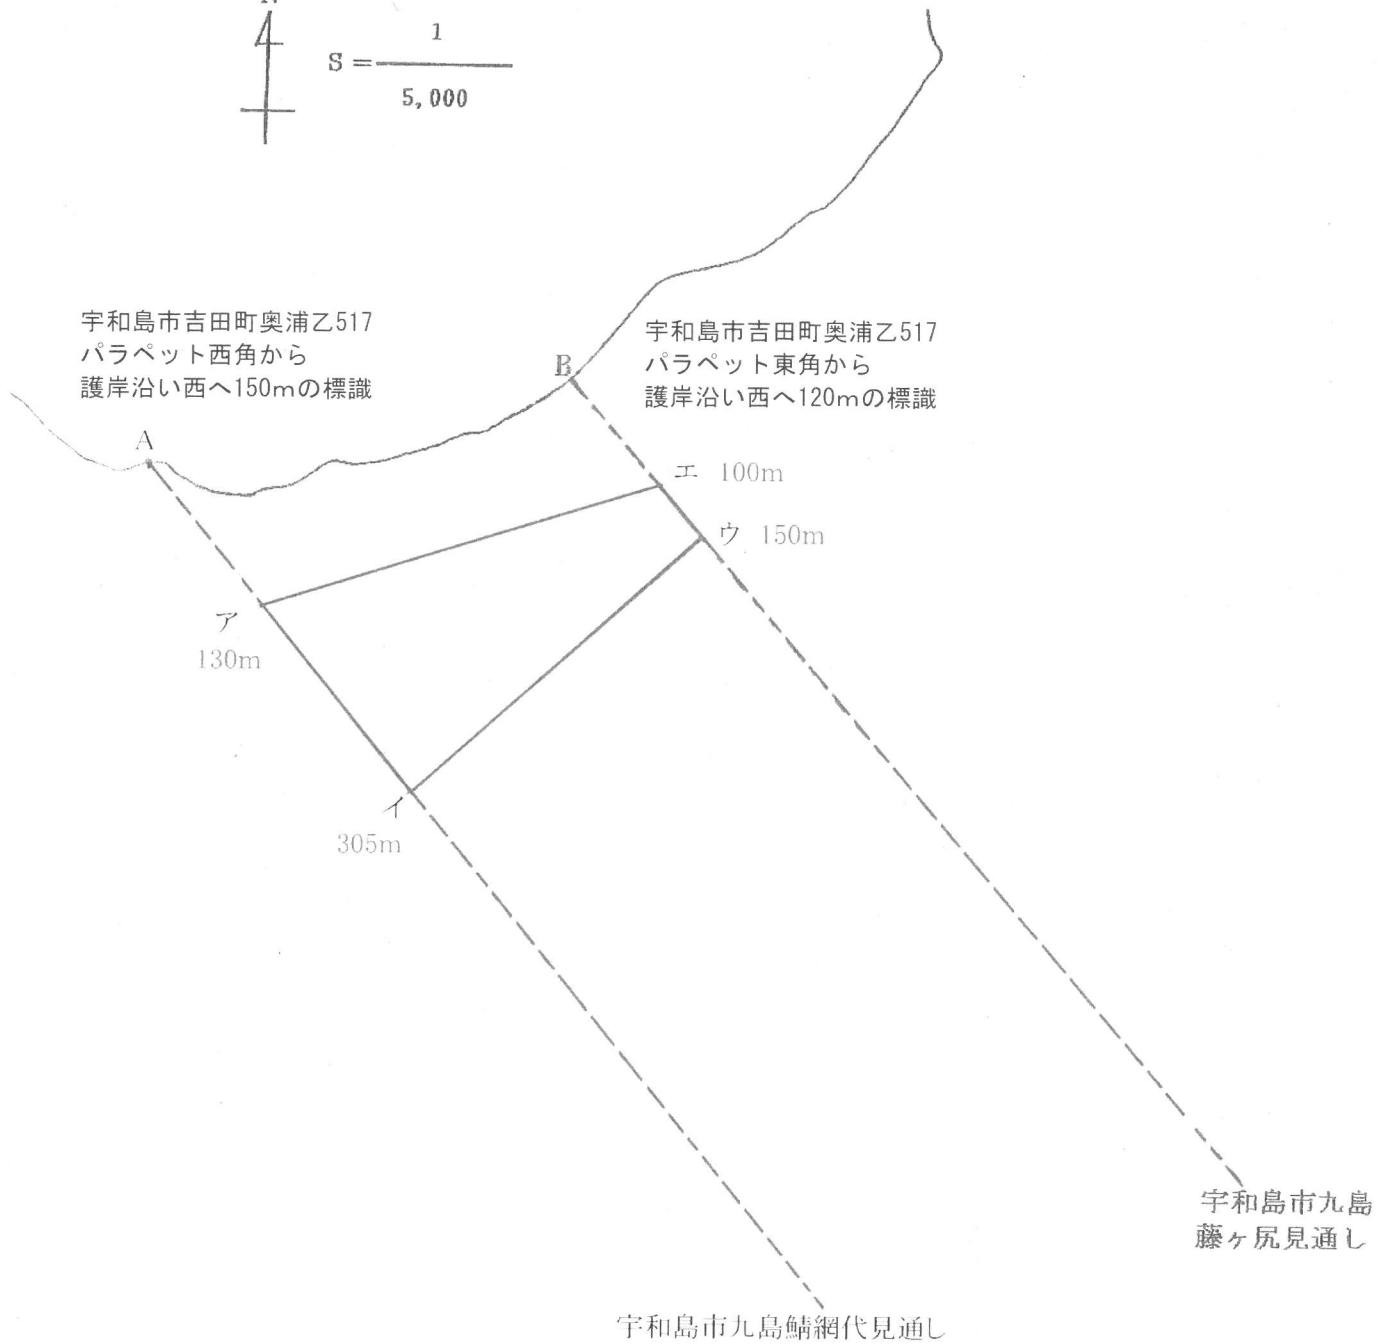

縮尺：1：5,000

縮尺：1：5,000

宇区第37号 漁場図

宇和島市吉田町 奥浦乙646-2
畑南角より南へ15mの標識

和島市吉田町 A
奥浦乙688-2
製造場前 の標識

宇区第39号 漁場図

宇区第40号 漁場図