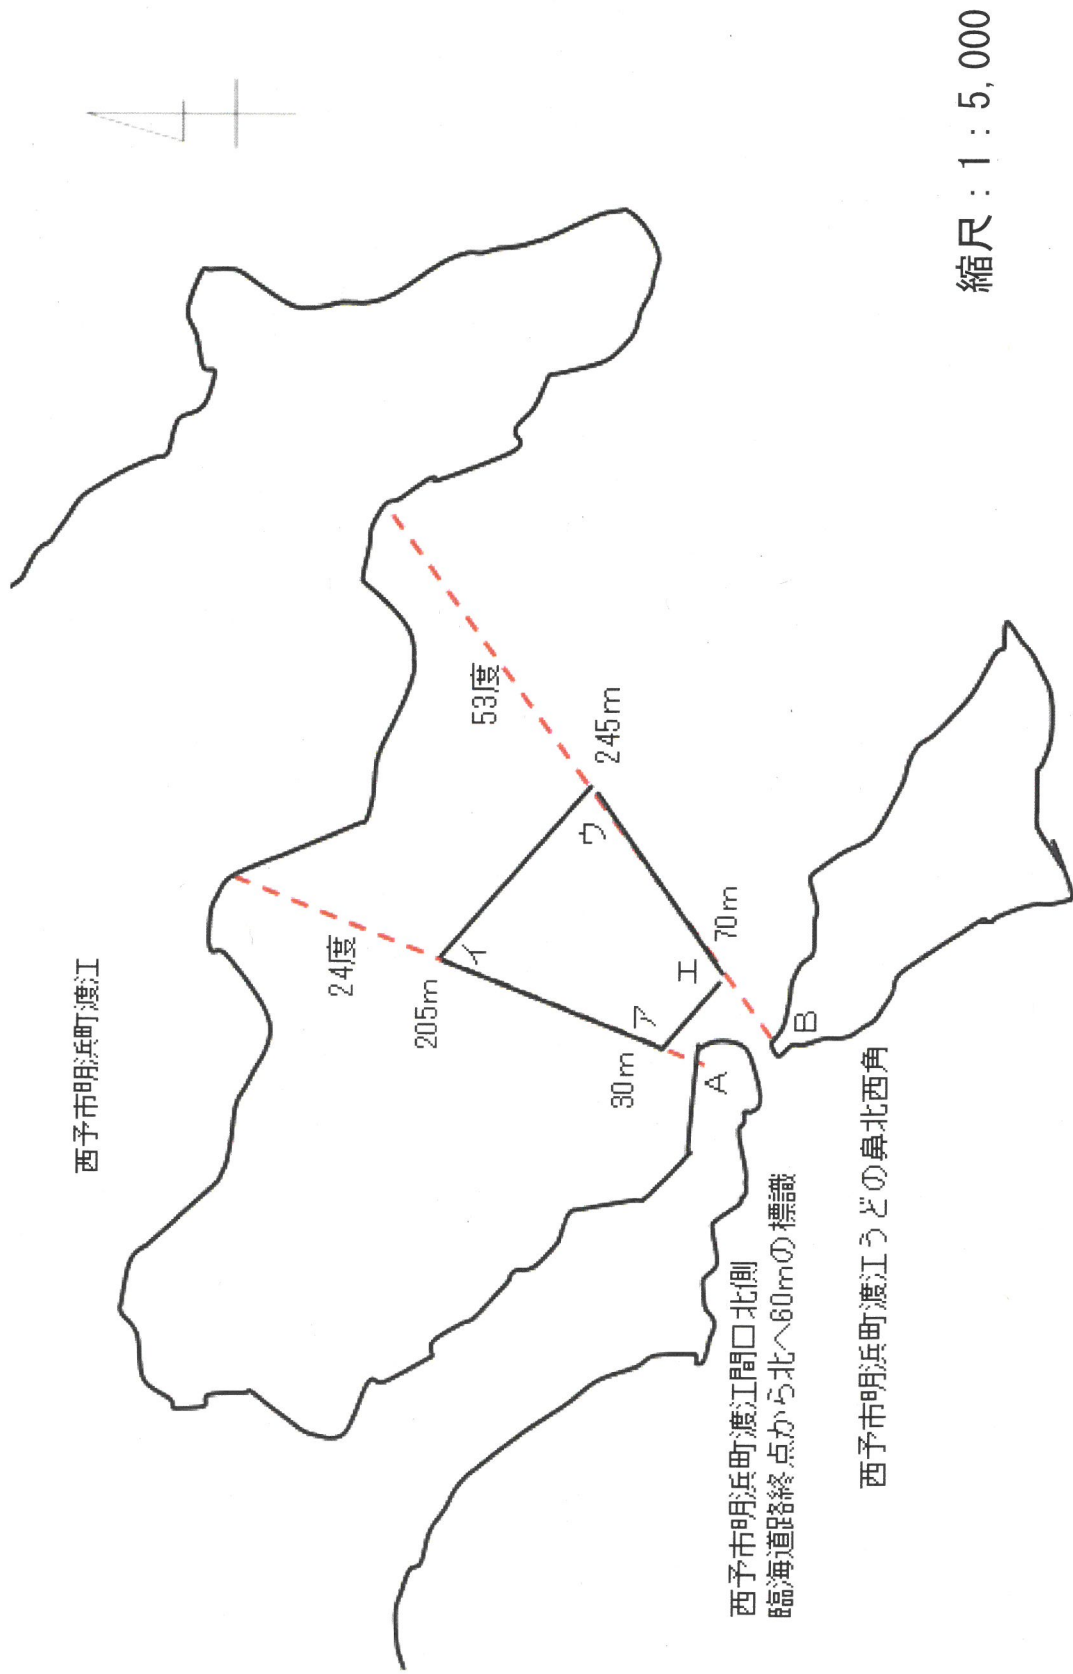

縮尺：1：5,000

縮尺：1：5,000

宇区第37号 漁場図

宇和島市吉田町 奥浦乙646-2
畑南角より南へ15mの標識

和島市吉田町 A
奥浦乙688-2
製造場前 の標識

宇区第39号 漁場図

宇区第40号 漁場図