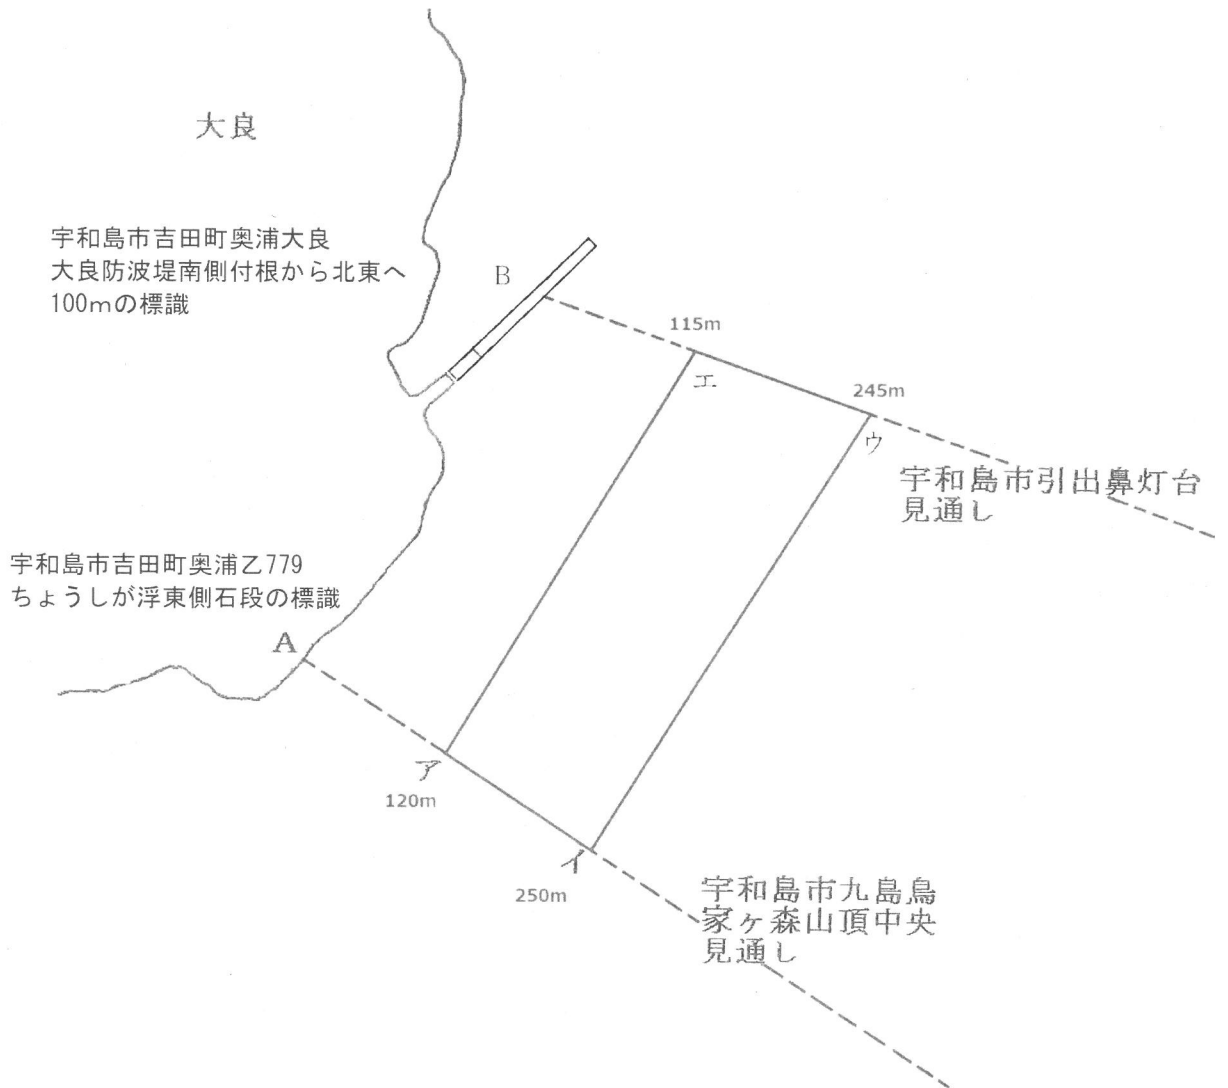

縮尺：1：5,000

縮尺：1：5,000

宇区第37号 漁場図

宇和島市吉田町 奥浦乙646-2
畑南角より南へ15mの標識

和島市吉田町 A
奥浦乙688-2
製造場前 の標識

宇区第39号 漁場図

宇区第40号 漁場図