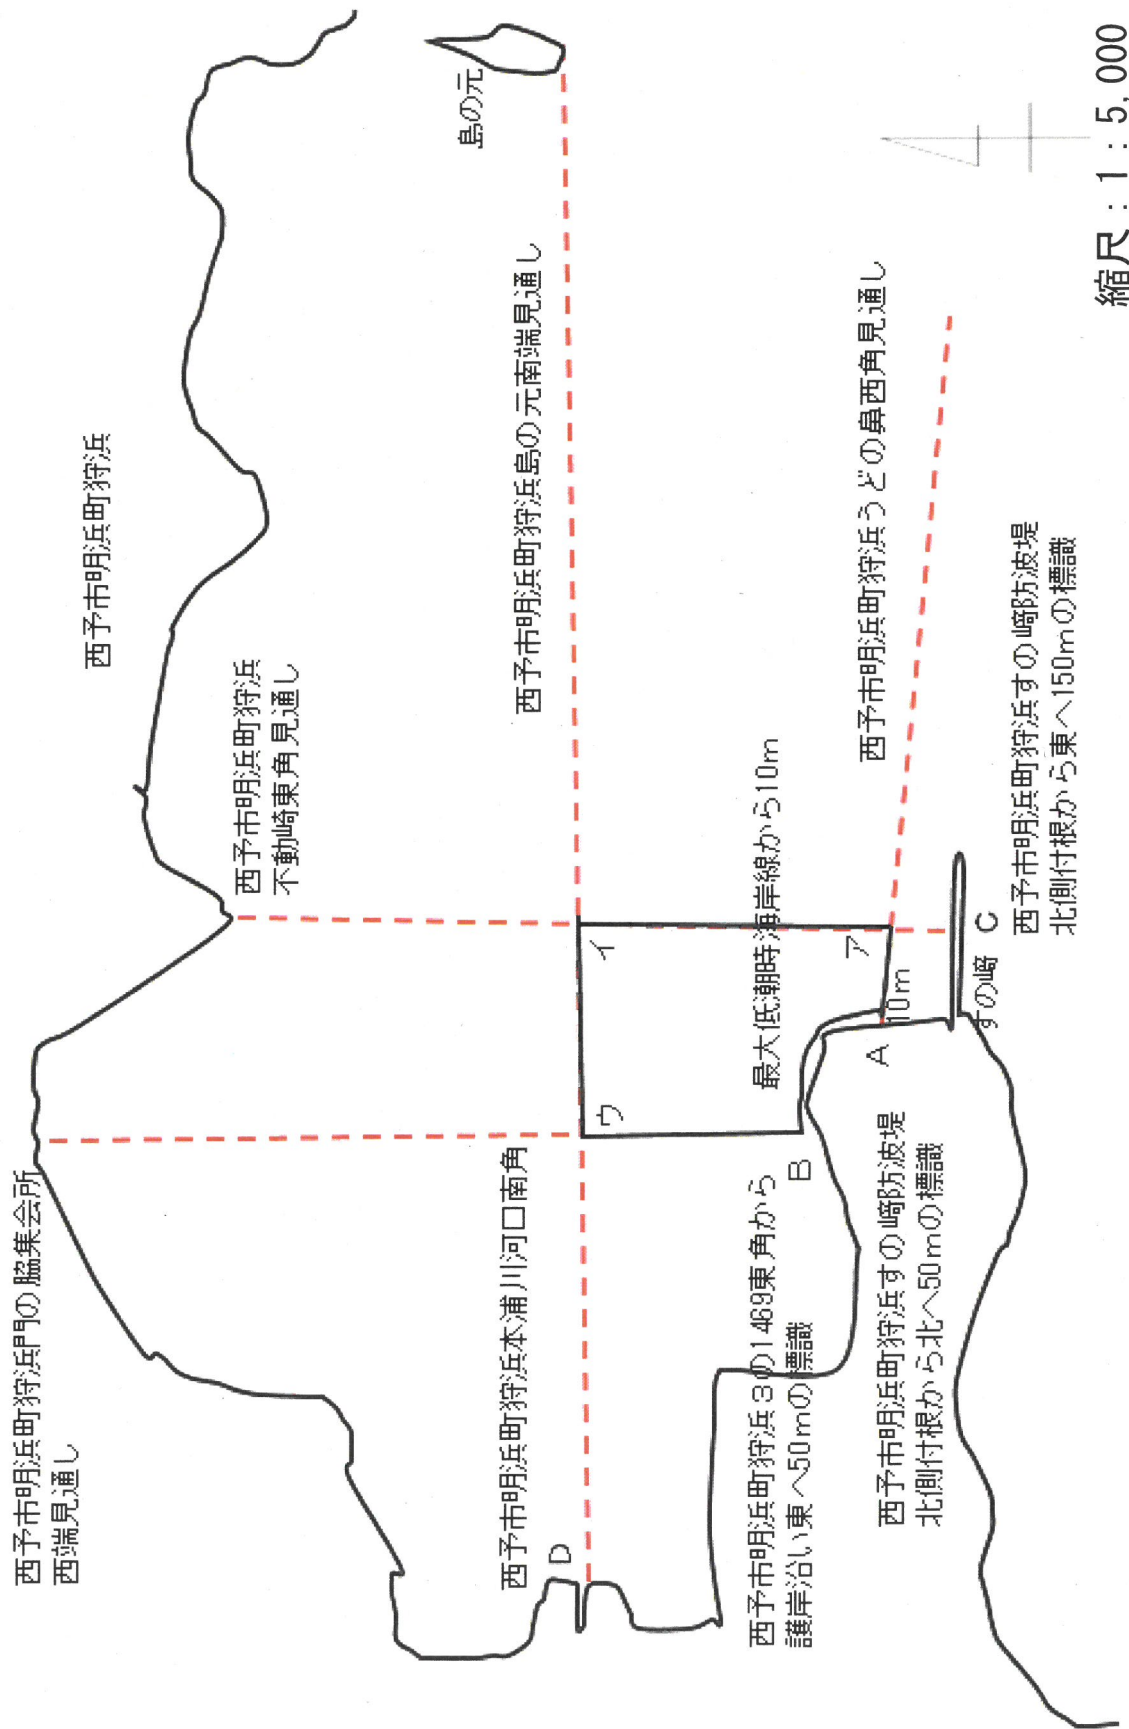

縮尺：1：5,000

縮尺：1：5,000

宇区第37号 漁場図

宇和島市吉田町 奥浦乙646-2
畑南角より南へ15mの標識

和島市吉田町 A
奥浦乙688-2
製造場前 の標識

宇区第39号 漁場図

宇区第40号 漁場図