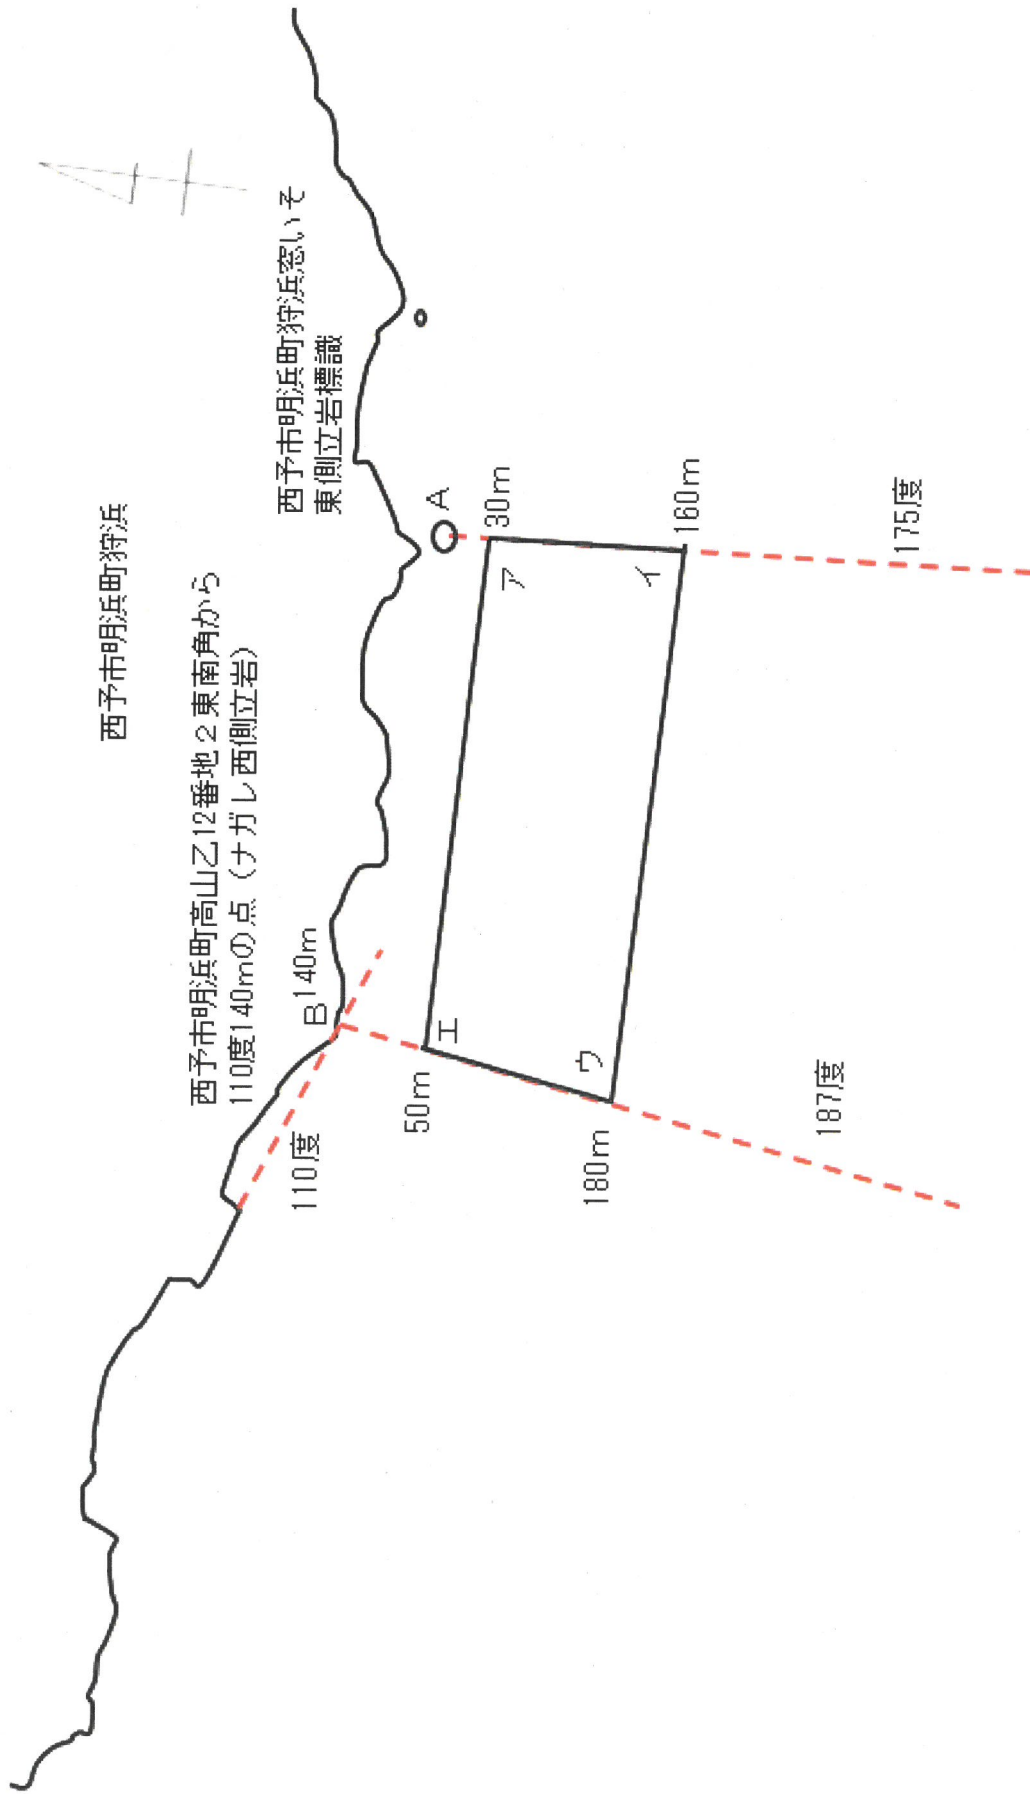

縮尺：1：5,000

縮尺：1：5,000

宇区第37号 漁場図

宇和島市吉田町 奥浦乙646-2
畑南角より南へ15mの標識

和島市吉田町 A
奥浦乙688-2
製造場前 の標識

宇区第39号 漁場図

宇区第40号 漁場図