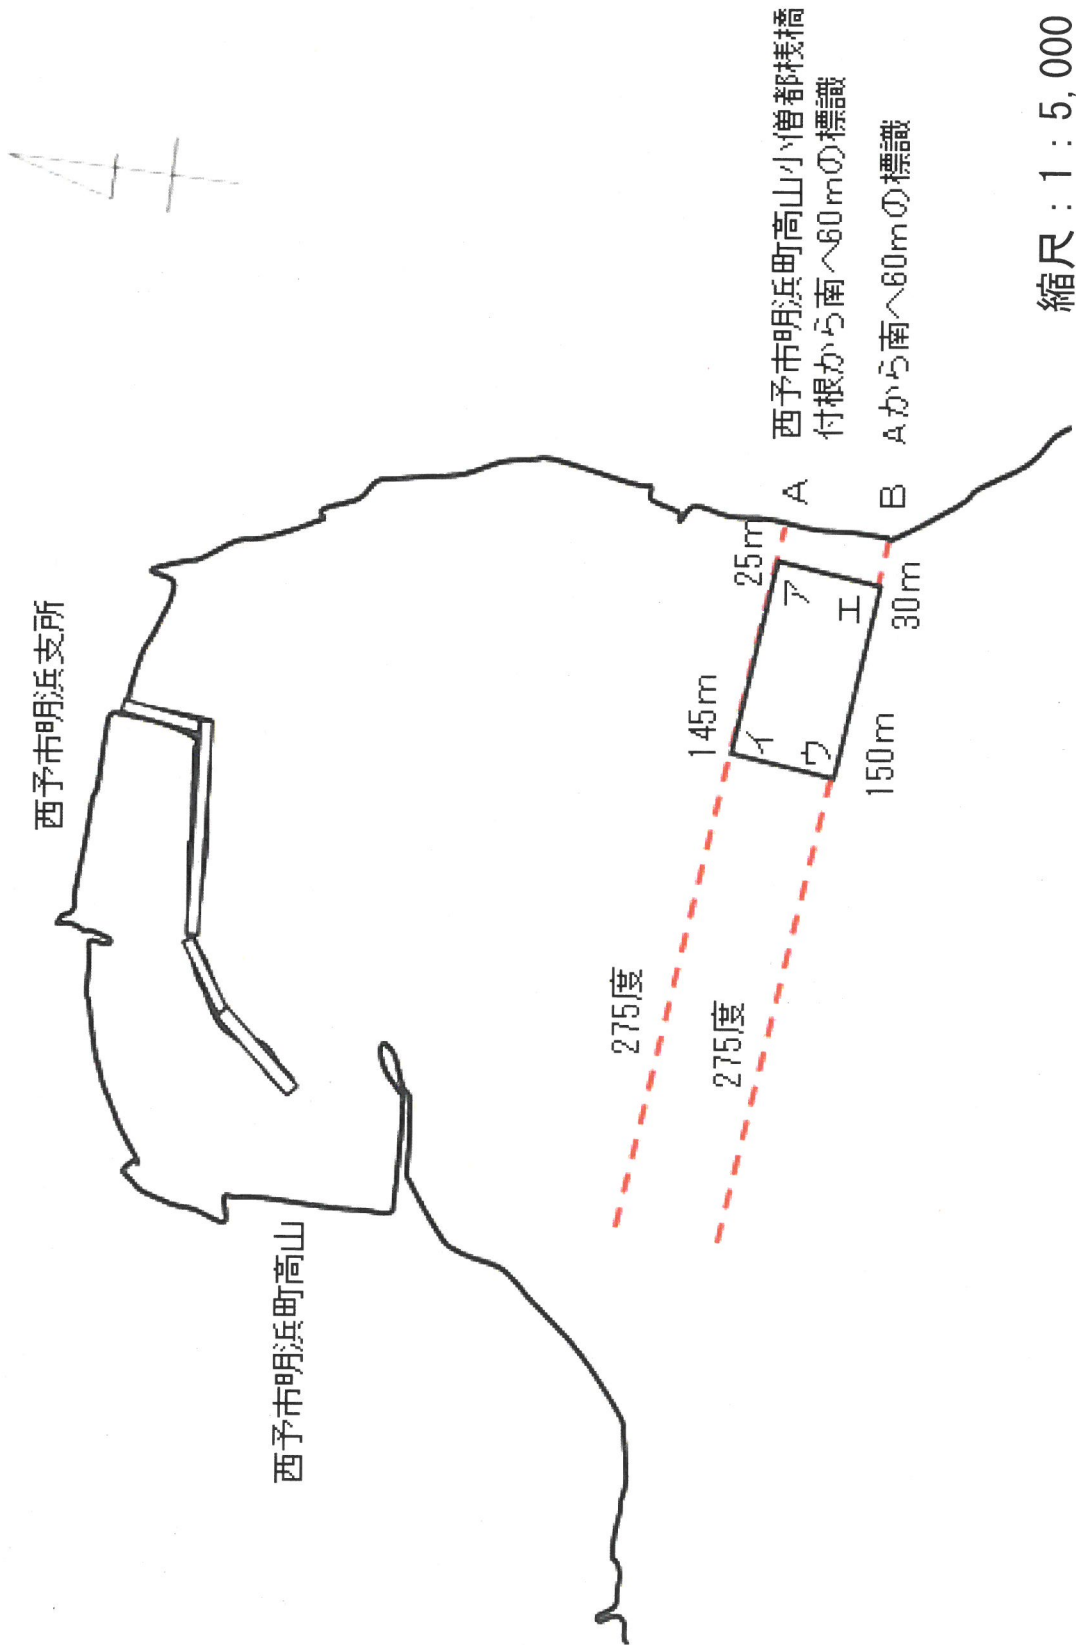

縮尺：1：5,000

縮尺：1：5,000

宇区第37号 漁場図

宇和島市吉田町 奥浦乙646-2
畑南角より南へ15mの標識

和島市吉田町 A
奥浦乙688-2
製造場前 の標識

宇区第39号 漁場図

宇区第40号 漁場図