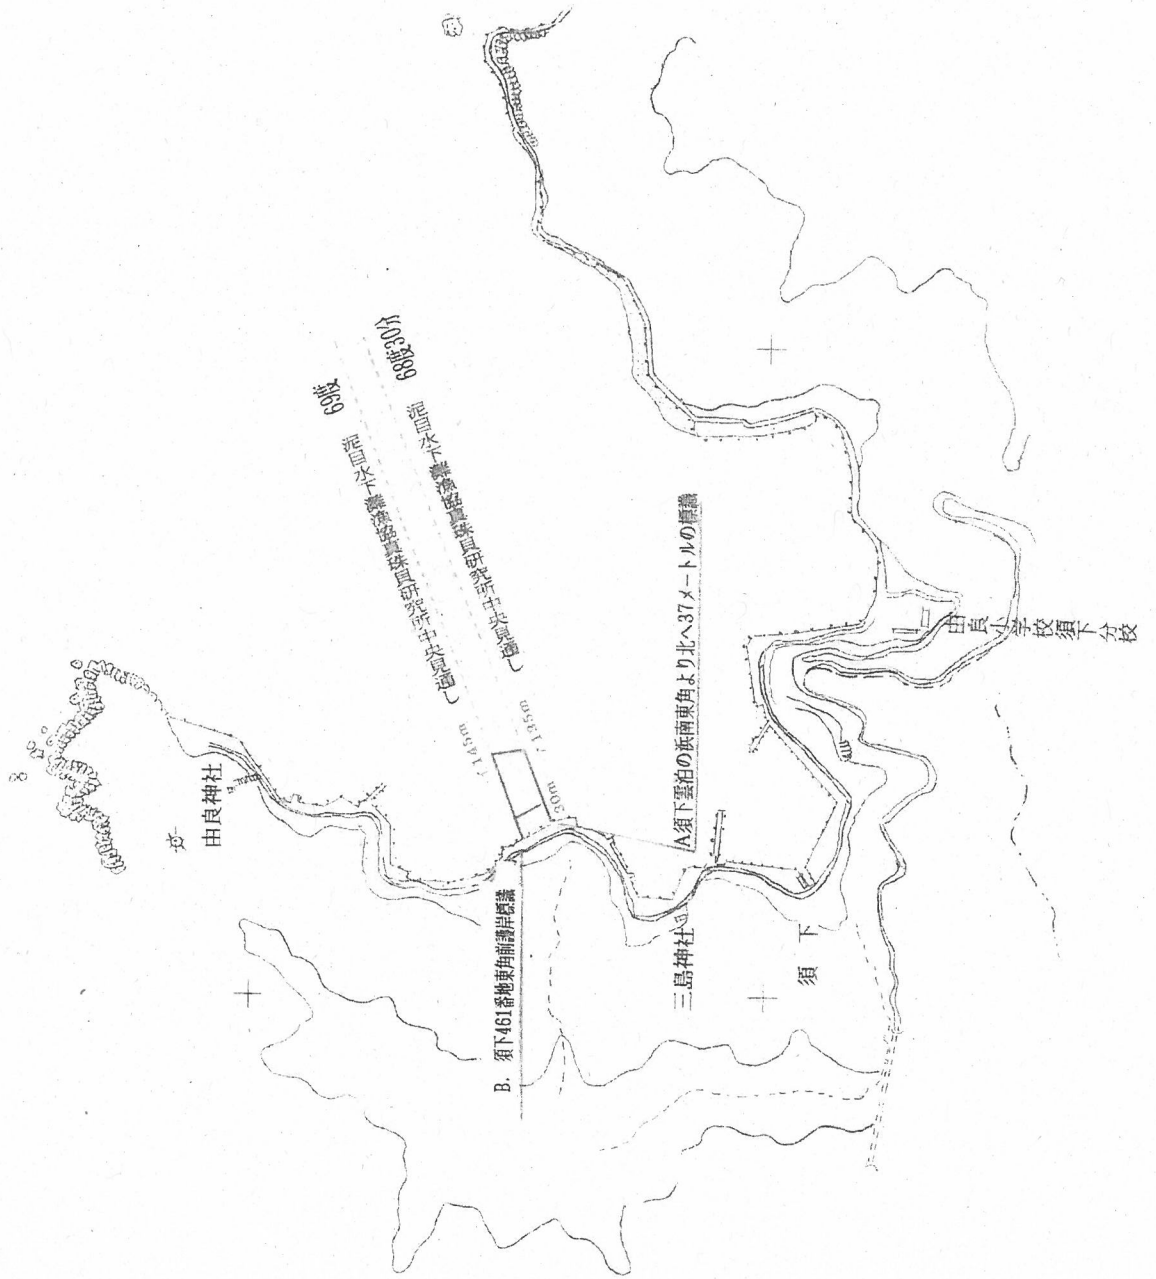

宇珠区第261号 漁場図

1
10000

宇和島市津島町

宇和島市津島町

1/10000

356号
頭島港管理通し

宇珠区第263号 漁場図

10000

宇珠区第264号 漁場図

10000

宇和島市津島町

1/10000

宇和島市津島町

1
10000

宇和島市津島町

1
10000

宇和島市津島町

1/10000

宇和島市津島町

1/10000

A. 竹ヶ島中突堤北側付根護岸から北へ8メートルの点
(北緯33.10865 東経132.41580)

B. 竹ヶ島新突堤南側付根護岸から南へ5メートルの点
(北緯33.10949 東経132.41637)

宇珠区第270号 漁場図

1
10000