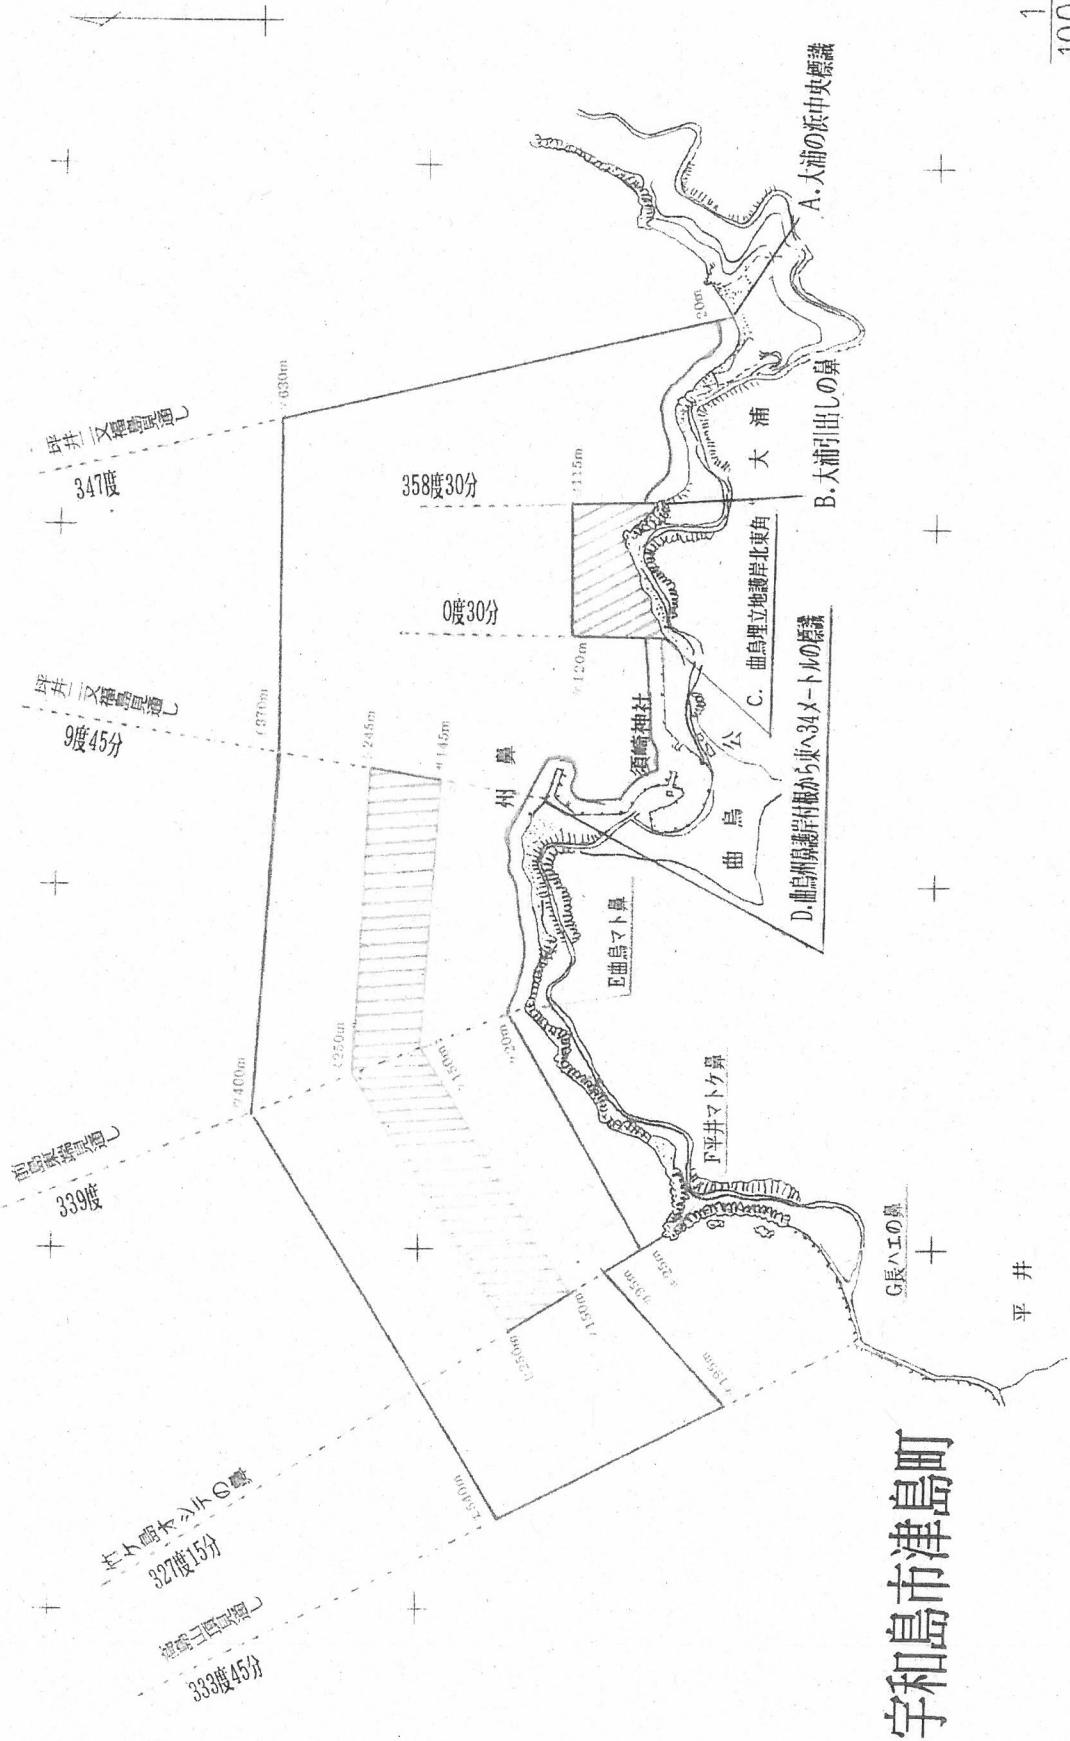

宇珠区第261号 漁場図

1
10000

宇和島市津島町

宇和島市津島町

1/10000

356号
頭島港管理通し

宇珠区第263号 漁場図

10000

宇珠区第264号 漁場図

10000

宇和島市津島町

1/10000

宇和島市津島町

1
10000

宇和島市津島町

1
10000

宇和島市津島町

1/10000

宇和島市津島町

1/10000

A. 竹ヶ島中突堤北側付根護岸から北へ8メートルの点
(北緯33.10865 東経132.41580)

B. 竹ヶ島新突堤南側付根護岸から南へ5メートルの点
(北緯33.10949 東経132.41637)

宇珠区第270号 漁場図

1
10000