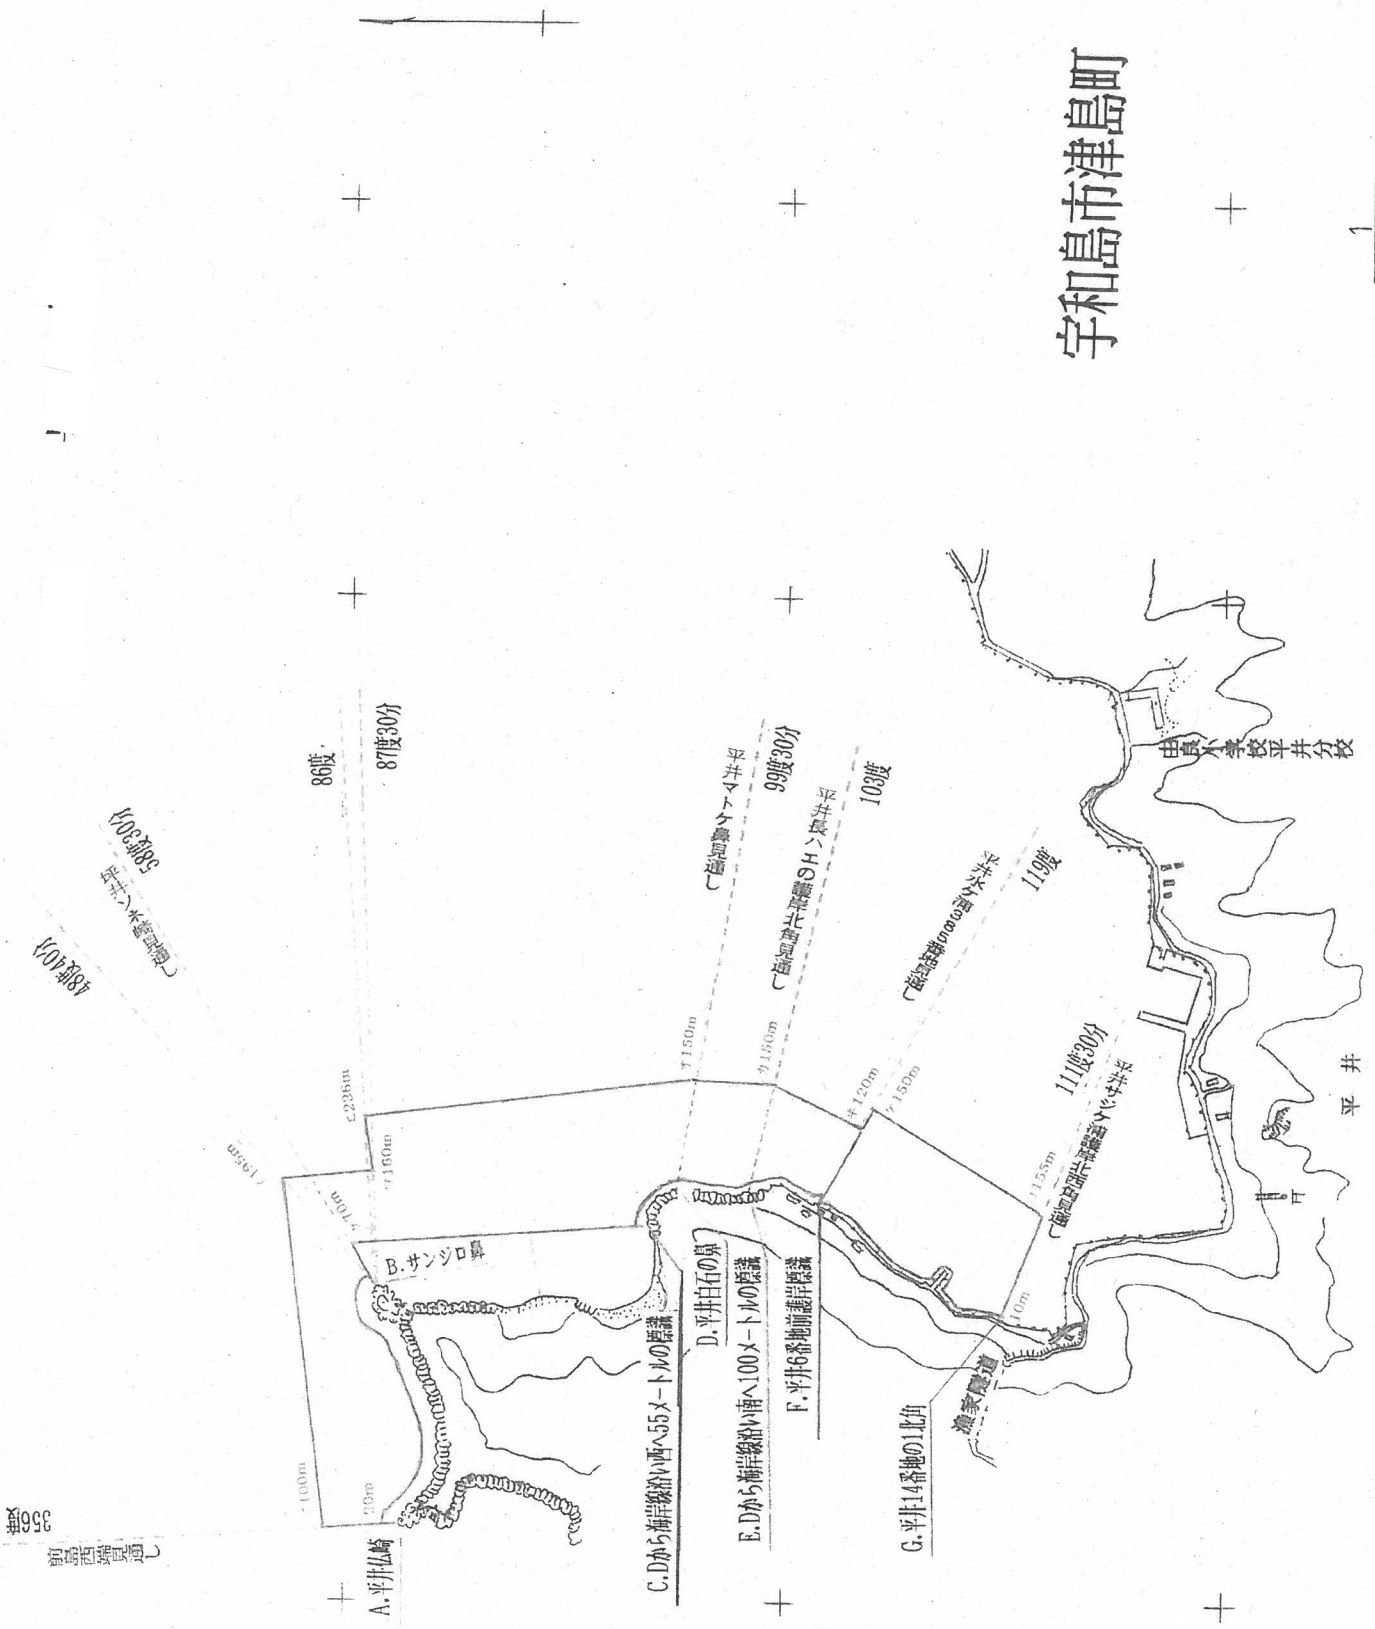

宇珠区第261号 漁場図

1
10000

宇和島市津島町

宇和島市津島町

1/10000

356号
頭島港管理通し

宇珠区第263号 漁場図

10000

宇珠区第264号 漁場図

10000

宇和島市津島町

1/10000

宇和島市津島町

1
10000

宇和島市津島町

1
10000

宇和島市津島町

1/10000

宇和島市津島町

1/10000

A. 竹ヶ島中突堤北側付根護岸から北へ8メートルの点
(北緯33.10865 東経132.41580)

B. 竹ヶ島新突堤南側付根護岸から南へ5メートルの点
(北緯33.10949 東経132.41637)

宇珠区第270号 漁場図

1
10000