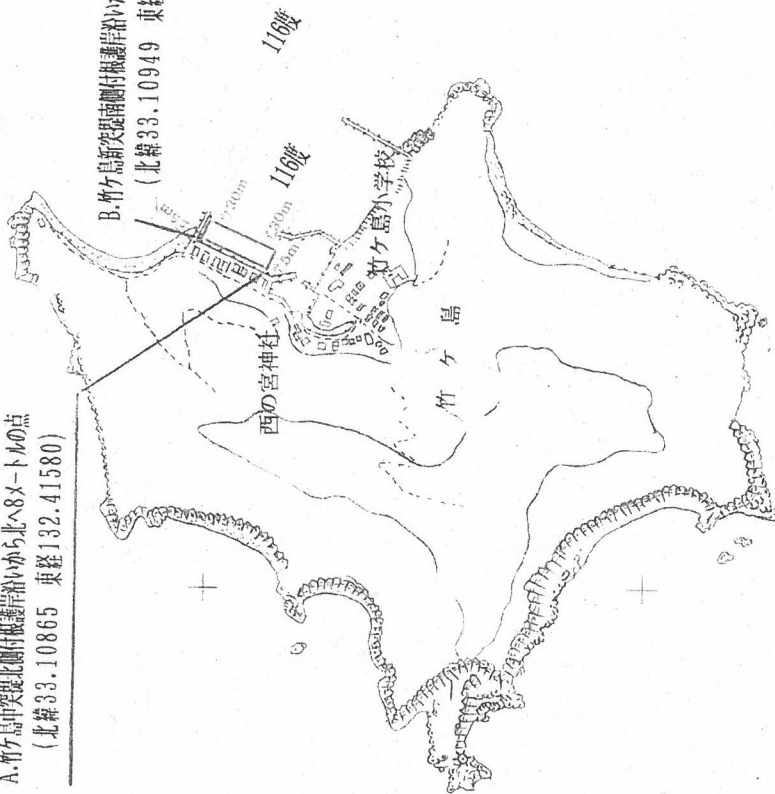

宇珠区第261号 漁場図

1
10000

宇和島市津島町

宇和島市津島町

1/10000

356号
頭島港管理通し

宇珠区第263号 漁場図

10000

宇珠区第264号 漁場図

10000

宇和島市津島町

1/10000

宇和島市津島町

1
10000

宇和島市津島町

1
10000

宇和島市津島町

1/10000

宇和島市津島町

1/10000

A. 竹ヶ島中突堤北側付根護岸から北へ8メートルの点
(北緯33.10865 東経132.41580)

B. 竹ヶ島新突堤南側付根護岸から南へ5メートルの点
(北緯33.10949 東経132.41637)

宇珠区第270号 漁場図

1
10000