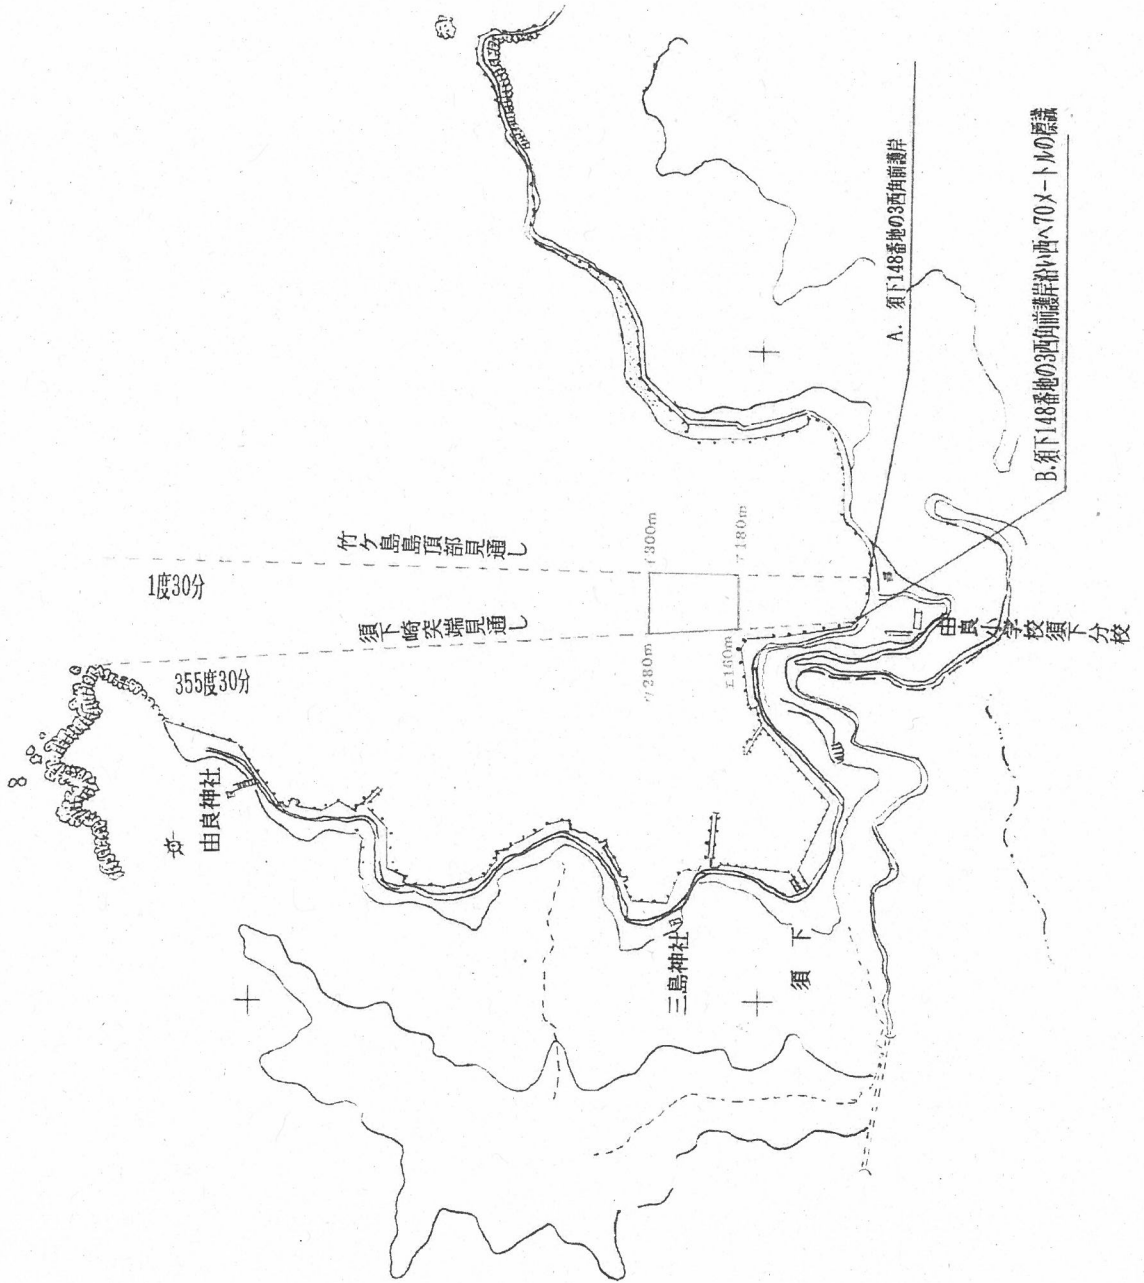

宇珠区第261号 漁場図

1
10000

宇和島市津島町

宇和島市津島町

1/10000

356号
頭島港管理通し

宇珠区第263号 漁場図

10000

宇珠区第264号 漁場図

10000

宇和島市津島町

1/10000

宇和島市津島町

1
10000

宇和島市津島町

1
10000

宇和島市津島町

1/10000

宇和島市津島町

1/10000

A. 竹ヶ島中突堤北側付根護岸から北へ8メートルの点
(北緯33.10865 東経132.41580)

B. 竹ヶ島新突堤南側付根護岸から南へ5メートルの点
(北緯33.10949 東経132.41637)

宇珠区第270号 漁場図

1
10000