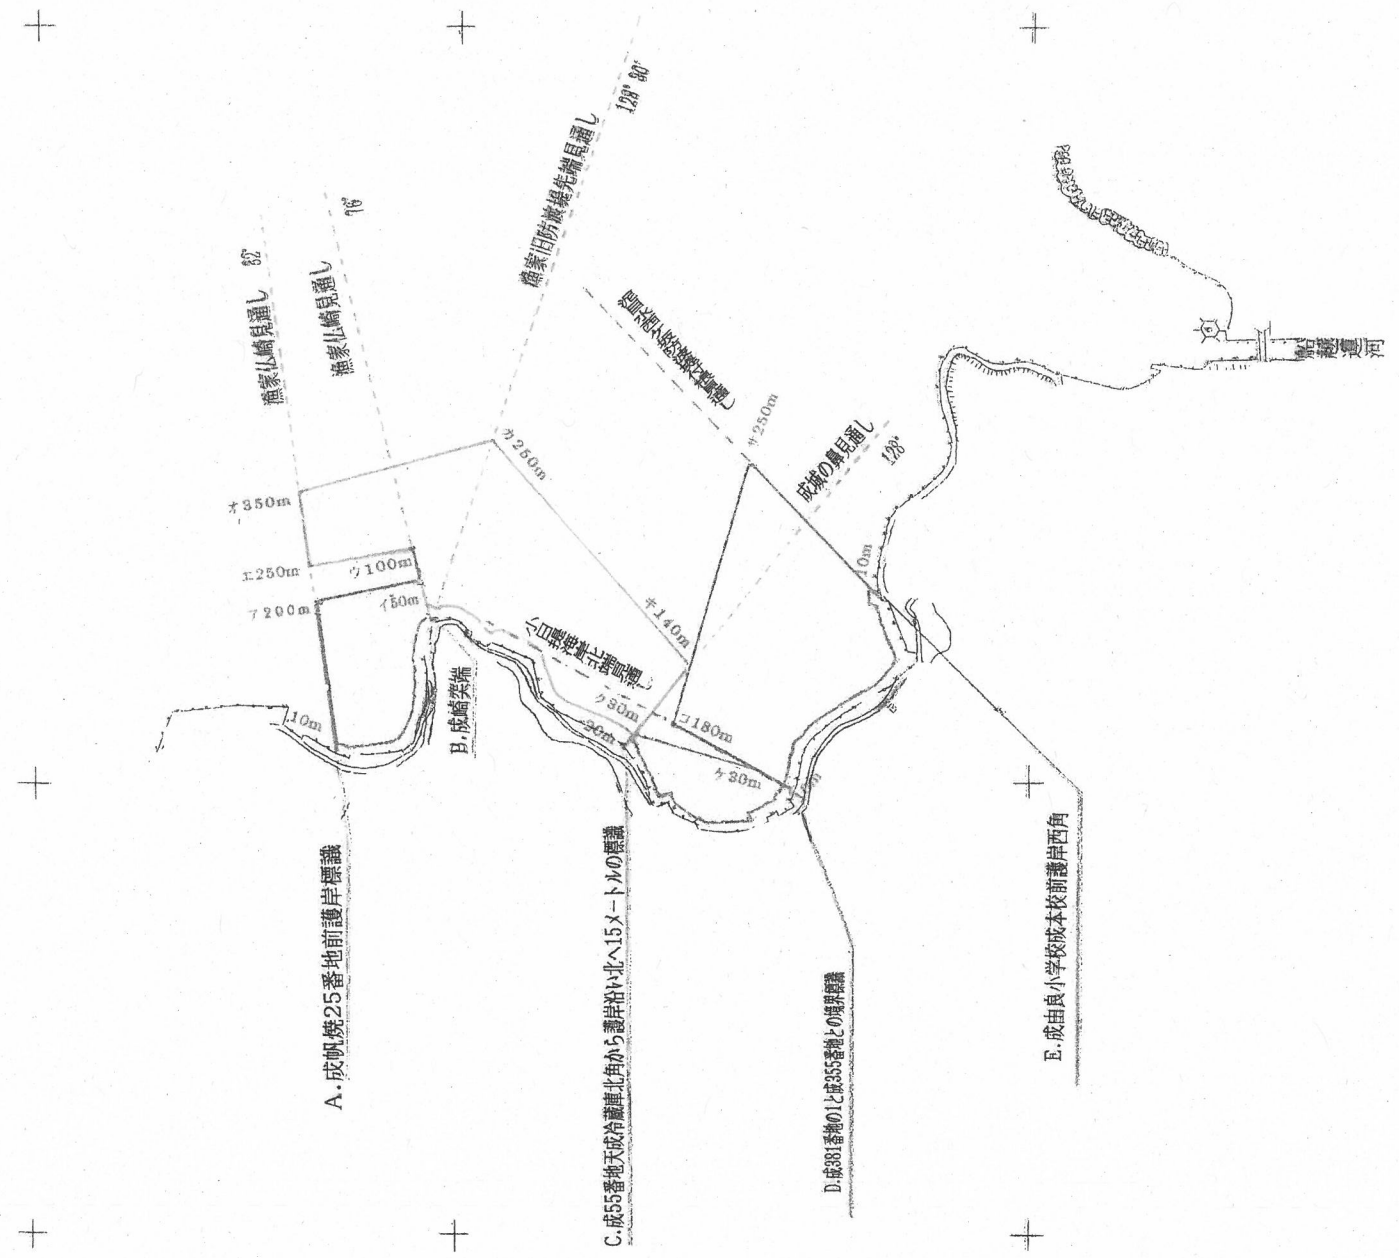

宇珠区第261号 漁場図

1
10000

宇和島市津島町

宇和島市津島町

1/10000

356号
頭島港管理通し

宇珠区第263号 漁場図

10000

宇珠区第264号 漁場図

10000

宇和島市津島町

1/10000

宇和島市津島町

1
10000

宇和島市津島町

1
10000

宇和島市津島町

1/10000

宇和島市津島町

1/10000

A. 竹ヶ島中突堤北側付根護岸から北へ8メートルの点
(北緯33.10865 東経132.41580)

B. 竹ヶ島新突堤南側付根護岸から南へ5メートルの点
(北緯33.10949 東経132.41637)

宇珠区第270号 漁場図

1
10000