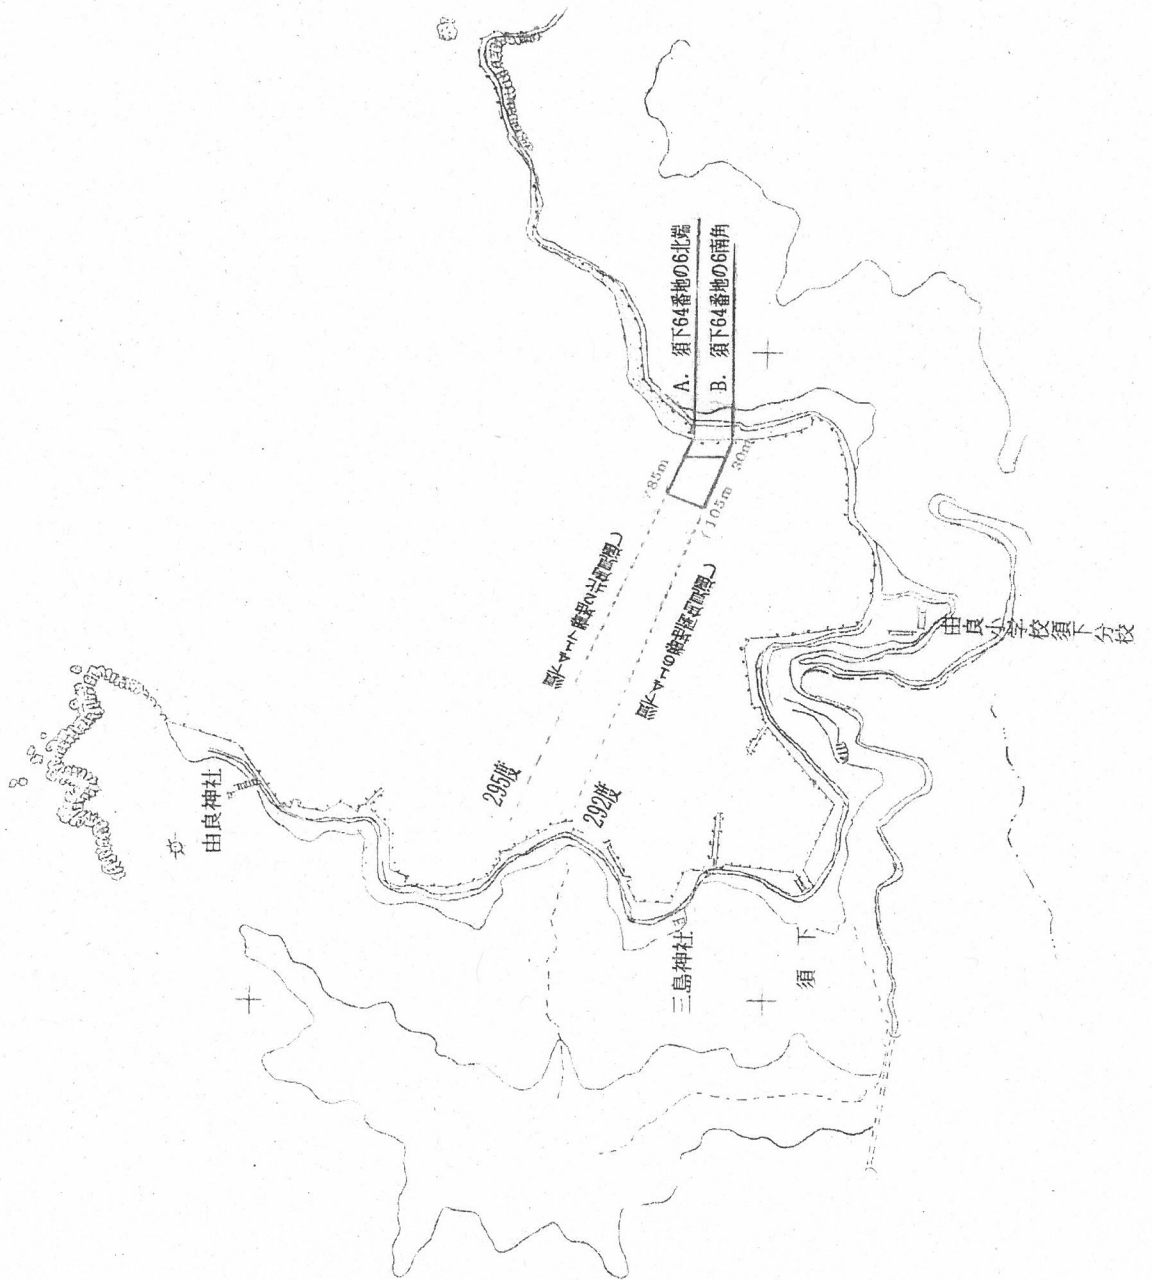

宇珠区第261号 漁場図

1
10000

宇和島市津島町

宇和島市津島町

1/10000

356号
頭島港管理通し

宇珠区第263号 漁場図

10000

宇珠区第264号 漁場図

10000

宇和島市津島町

1/10000

宇和島市津島町

1
10000

宇和島市津島町

1
10000

宇和島市津島町

1/10000

宇和島市津島町

1/10000

A. 竹ヶ島中突堤北側付根護岸から北へ8メートルの点
(北緯33.10865 東経132.41580)

B. 竹ヶ島新突堤南側付根護岸から南へ5メートルの点
(北緯33.10949 東経132.41637)

宇珠区第270号 漁場図

1
10000