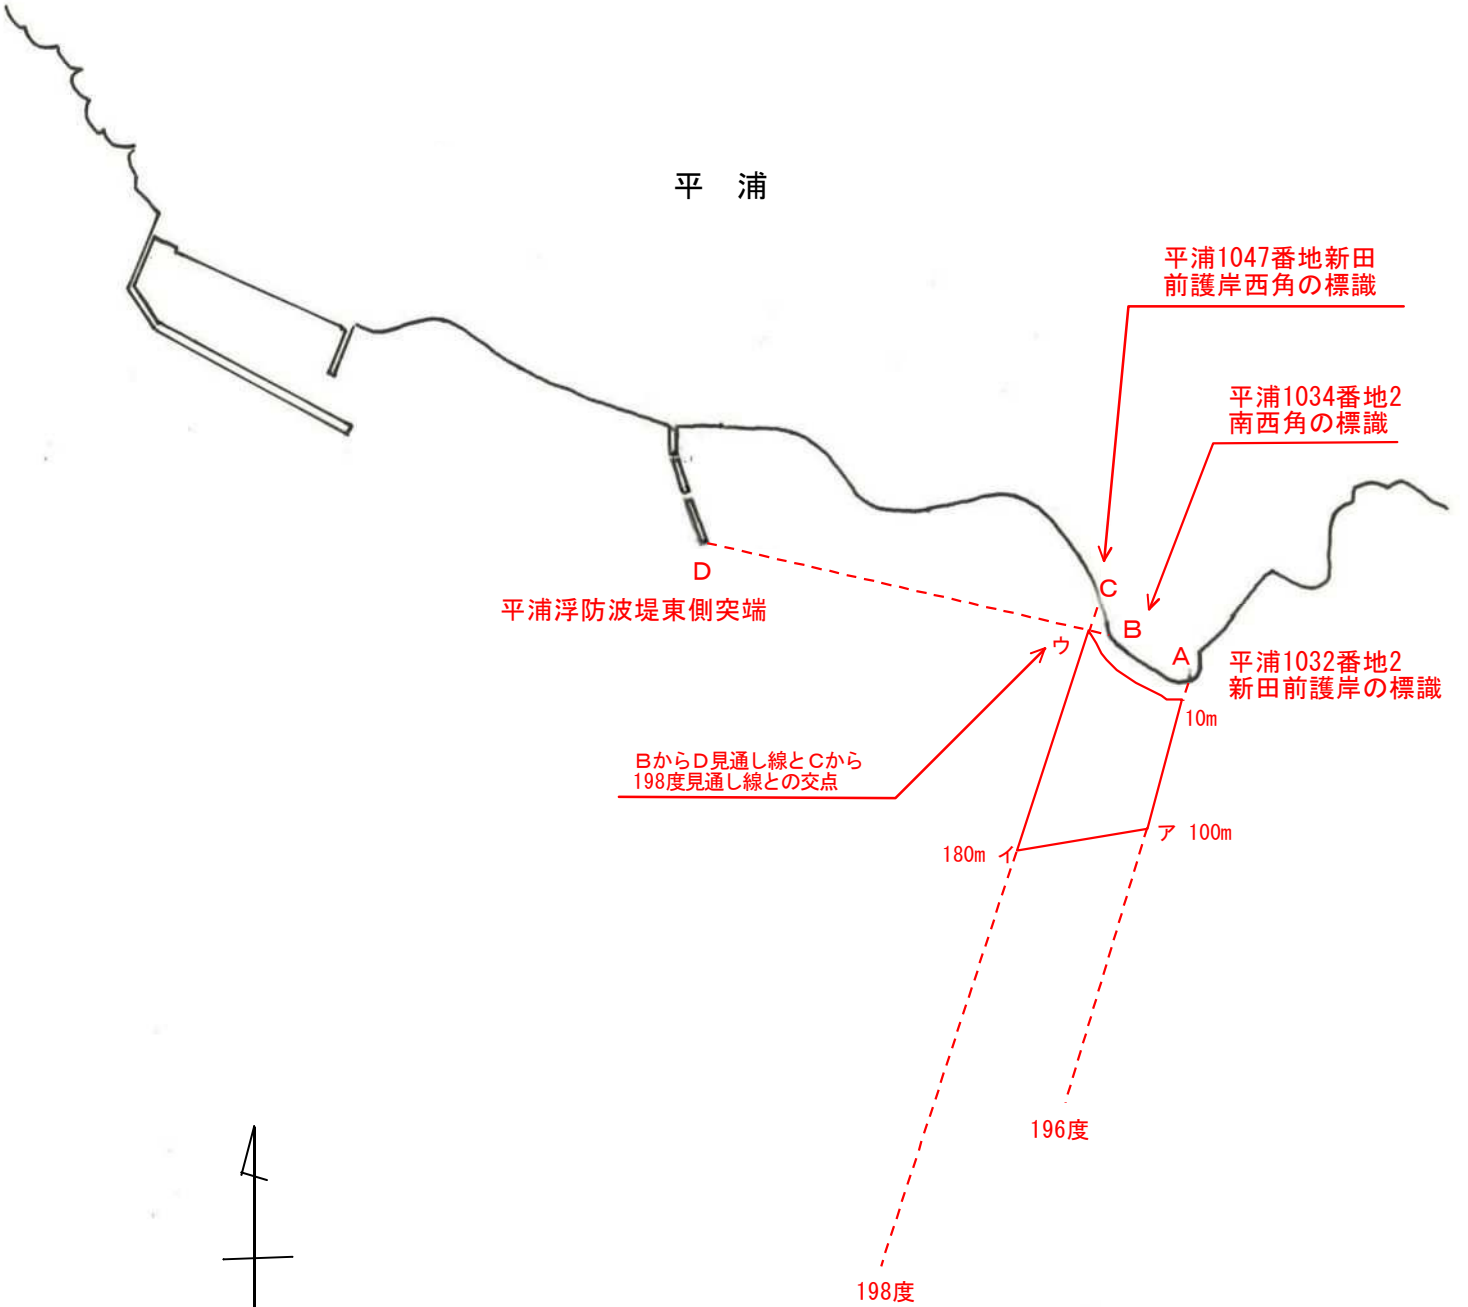

宇珠区第31号 漁場図

宇珠区第32号 漁場図

平 浦

A 平浦長刀1259番地東角の標識

B 平浦1059番地2前護岸の標識

120m ア

エ 90m

280m イ

ウ 200m

三浦名切鼻見通し

三浦長箸鼻大岩見通し

1 / 5, 000

宇珠区第34号 漁場図

1 / 5, 000

宇珠区第36号 漁場図

宇珠区第37号 漁場図

宇珠区第39号 漁場図

1 / 10,000

宇珠区第40号 漁場図