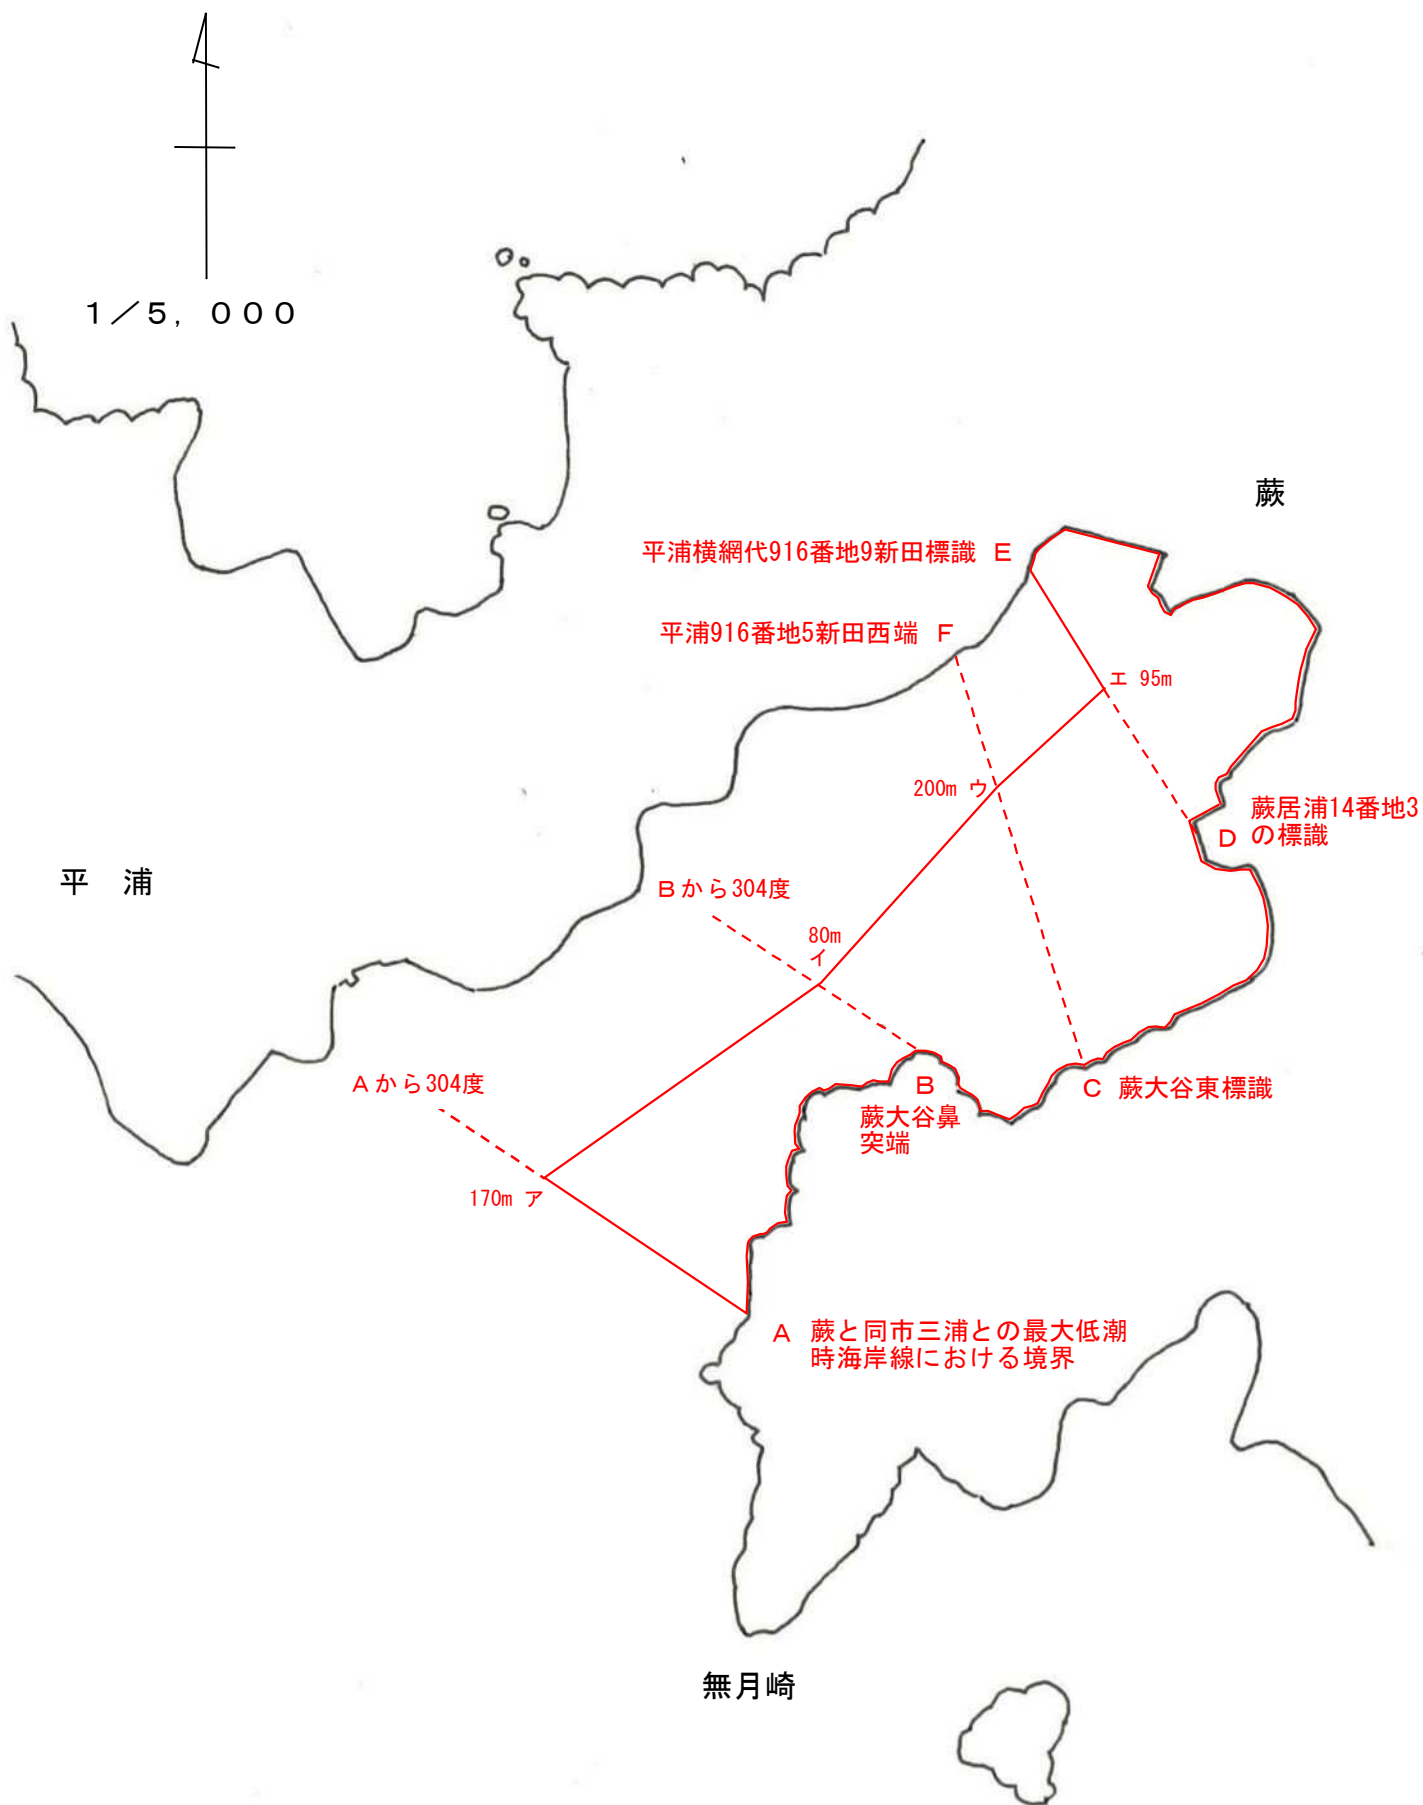

宇珠区第31号 漁場図

宇珠区第32号 漁場図

平 浦

A 平浦長刀1259番地東角の標識

B 平浦1059番地2前護岸の標識

120m ア

エ 90m

280m イ

ウ 200m

三浦名切鼻見通し

三浦長箸鼻大岩見通し

1 / 5, 000

宇珠区第34号 漁場図

1 / 5, 000

宇珠区第36号 漁場図

宇珠区第37号 漁場図

宇珠区第39号 漁場図

1 / 10,000

宇珠区第40号 漁場図