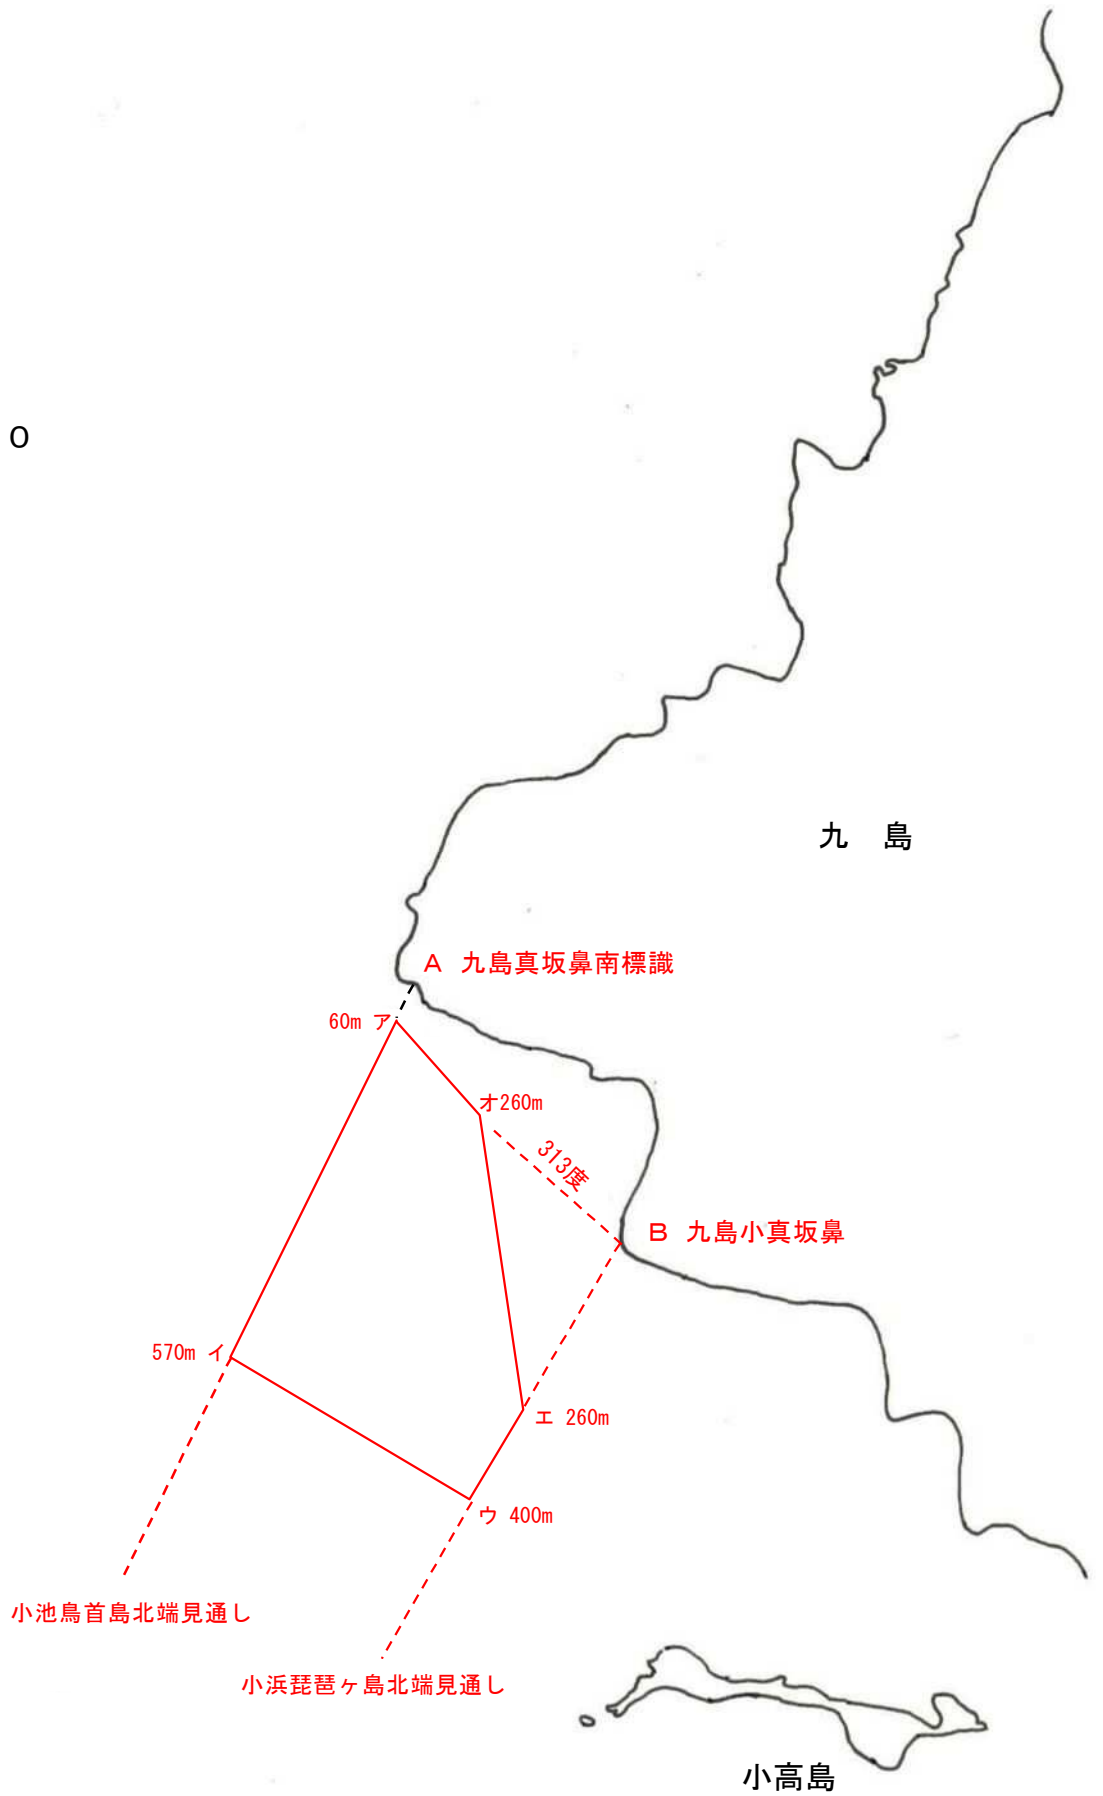

宇珠区第31号 漁場図

宇珠区第32号 漁場図

平 浦

A 平浦長刀1259番地東角の標識

B 平浦1059番地2前護岸の標識

120m ア

エ 90m

280m イ

ウ 200m

三浦名切鼻見通し

三浦長箸鼻大岩見通し

1 / 5, 000

宇珠区第34号 漁場図

1 / 5, 000

宇珠区第36号 漁場図

宇珠区第37号 漁場図

宇珠区第39号 漁場図

1 / 10,000

宇珠区第40号 漁場図