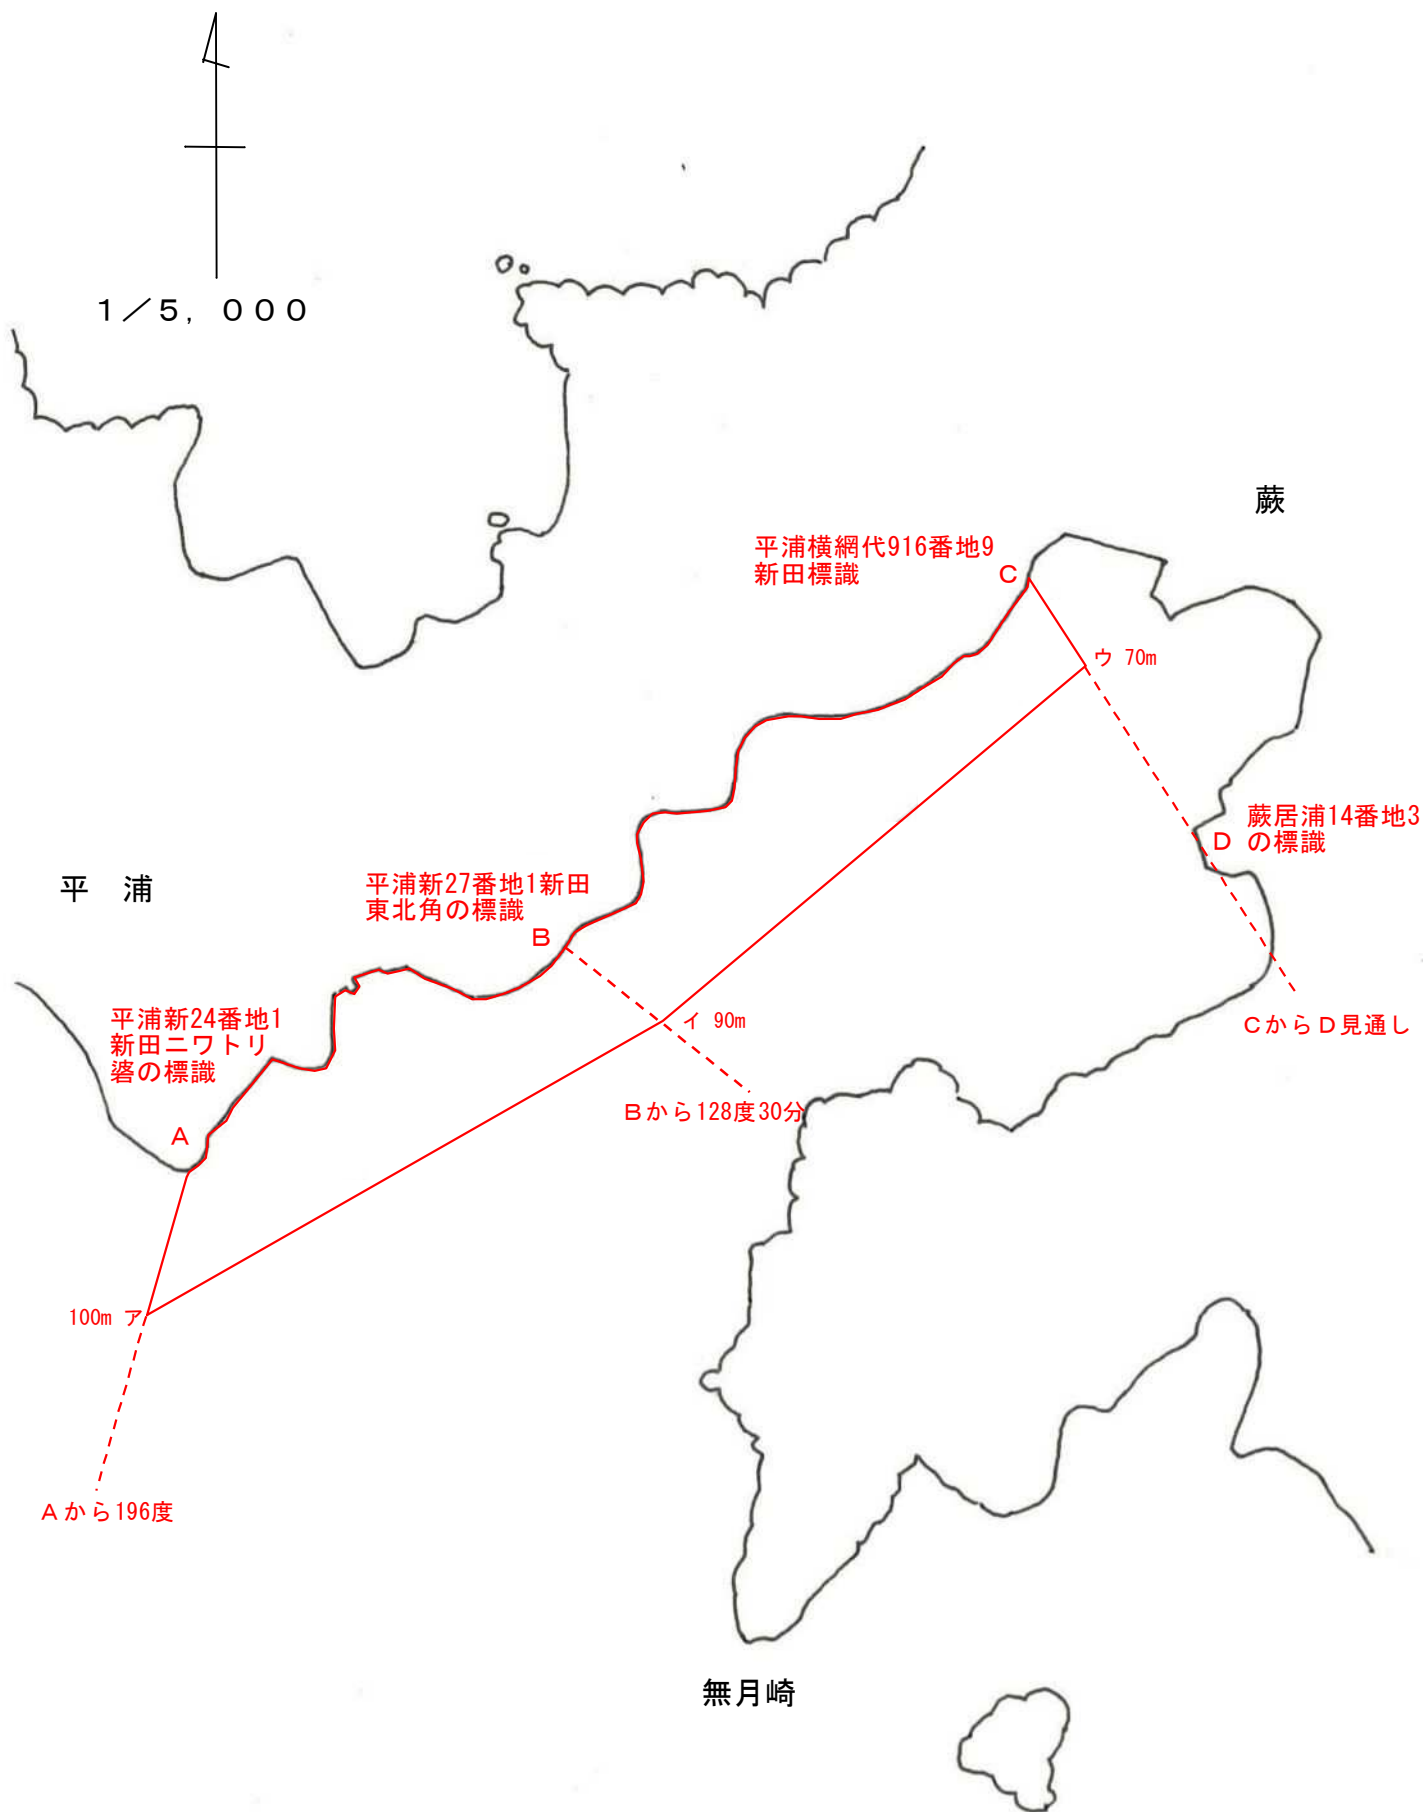

宇珠区第31号 漁場図

宇珠区第32号 漁場図

平 浦

A 平浦長刀1259番地東角の標識

B 平浦1059番地2前護岸の標識

120m ア

エ 90m

280m イ

ウ 200m

三浦名切鼻見通し

三浦長箸鼻大岩見通し

1 / 5, 000

宇珠区第34号 漁場図

1 / 5, 000

宇珠区第36号 漁場図

宇珠区第37号 漁場図

宇珠区第39号 漁場図

1 / 10,000

宇珠区第40号 漁場図