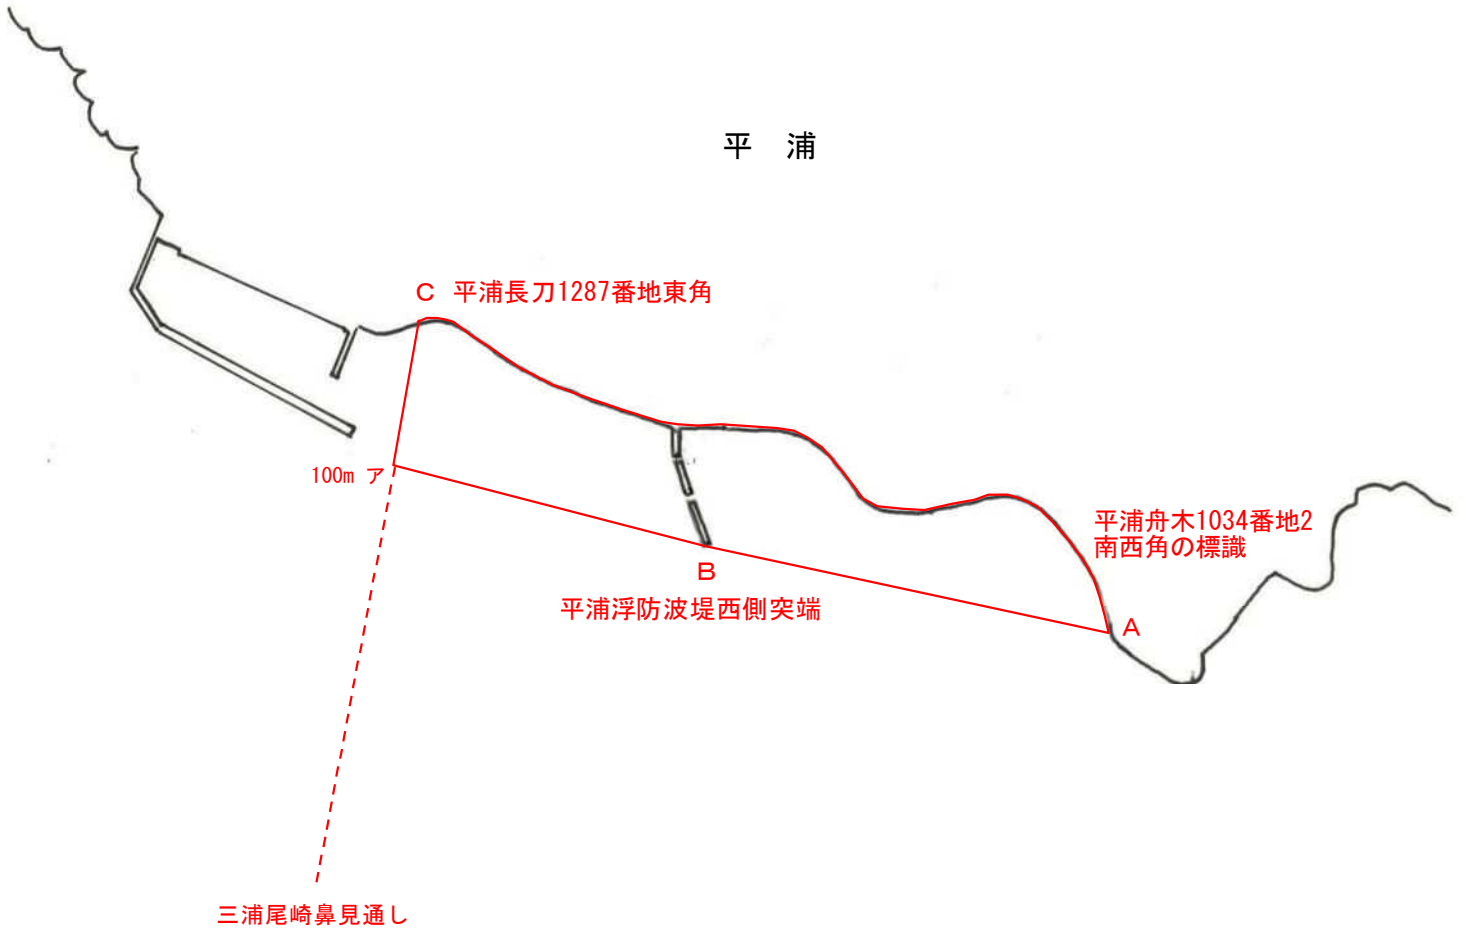

宇珠区第31号 漁場図

宇珠区第32号 漁場図

平 浦

A 平浦長刀1259番地東角の標識

B 平浦1059番地2前護岸の標識

120m ア

エ 90m

280m イ

ウ 200m

三浦名切鼻見通し

三浦長箸鼻大岩見通し

1 / 5, 000

宇珠区第34号 漁場図

1 / 5, 000

宇珠区第36号 漁場図

宇珠区第37号 漁場図

宇珠区第39号 漁場図

1 / 10,000

宇珠区第40号 漁場図