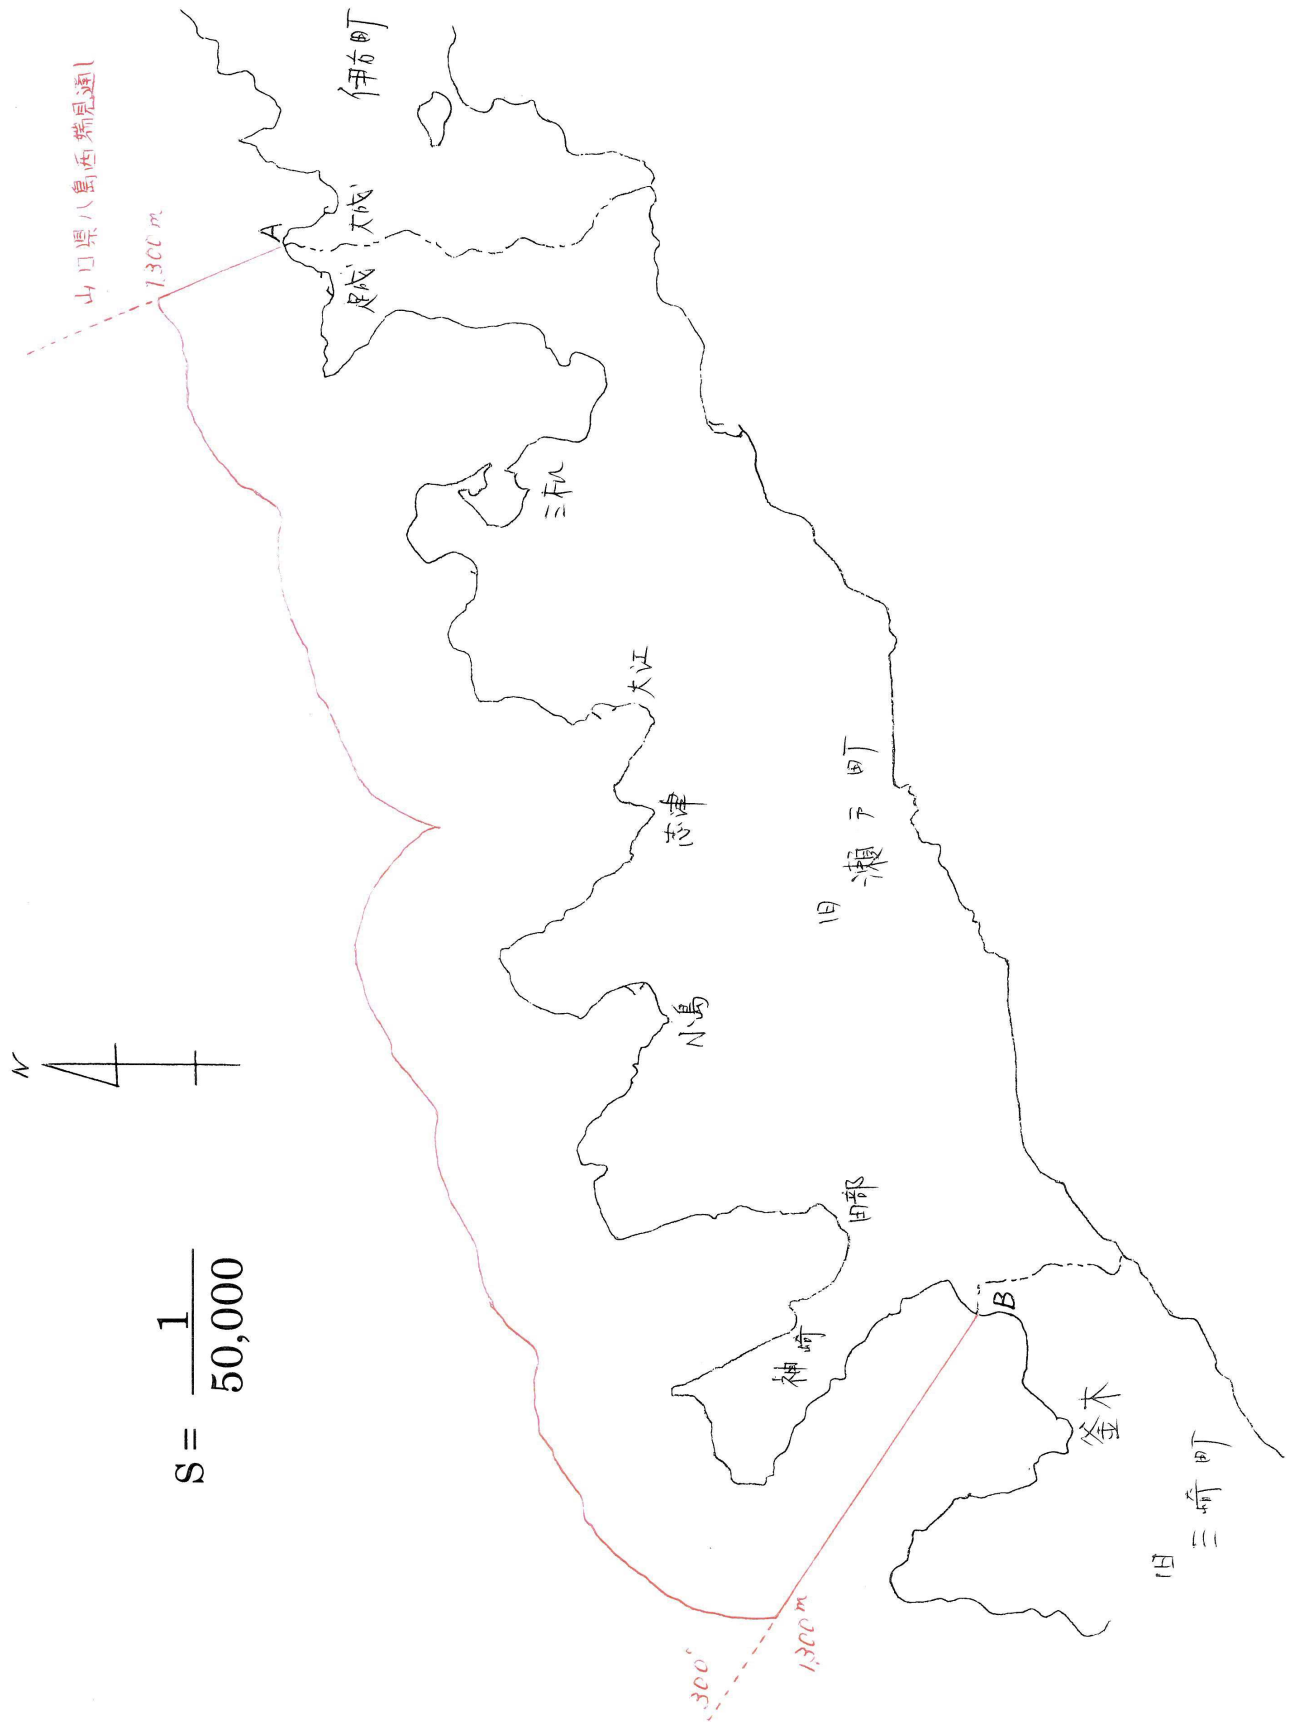

伊共第108号 漁場図

山口県 瀬戸内海 伊予川

伊共第113号 漁場図

伊共第114号 漁場図