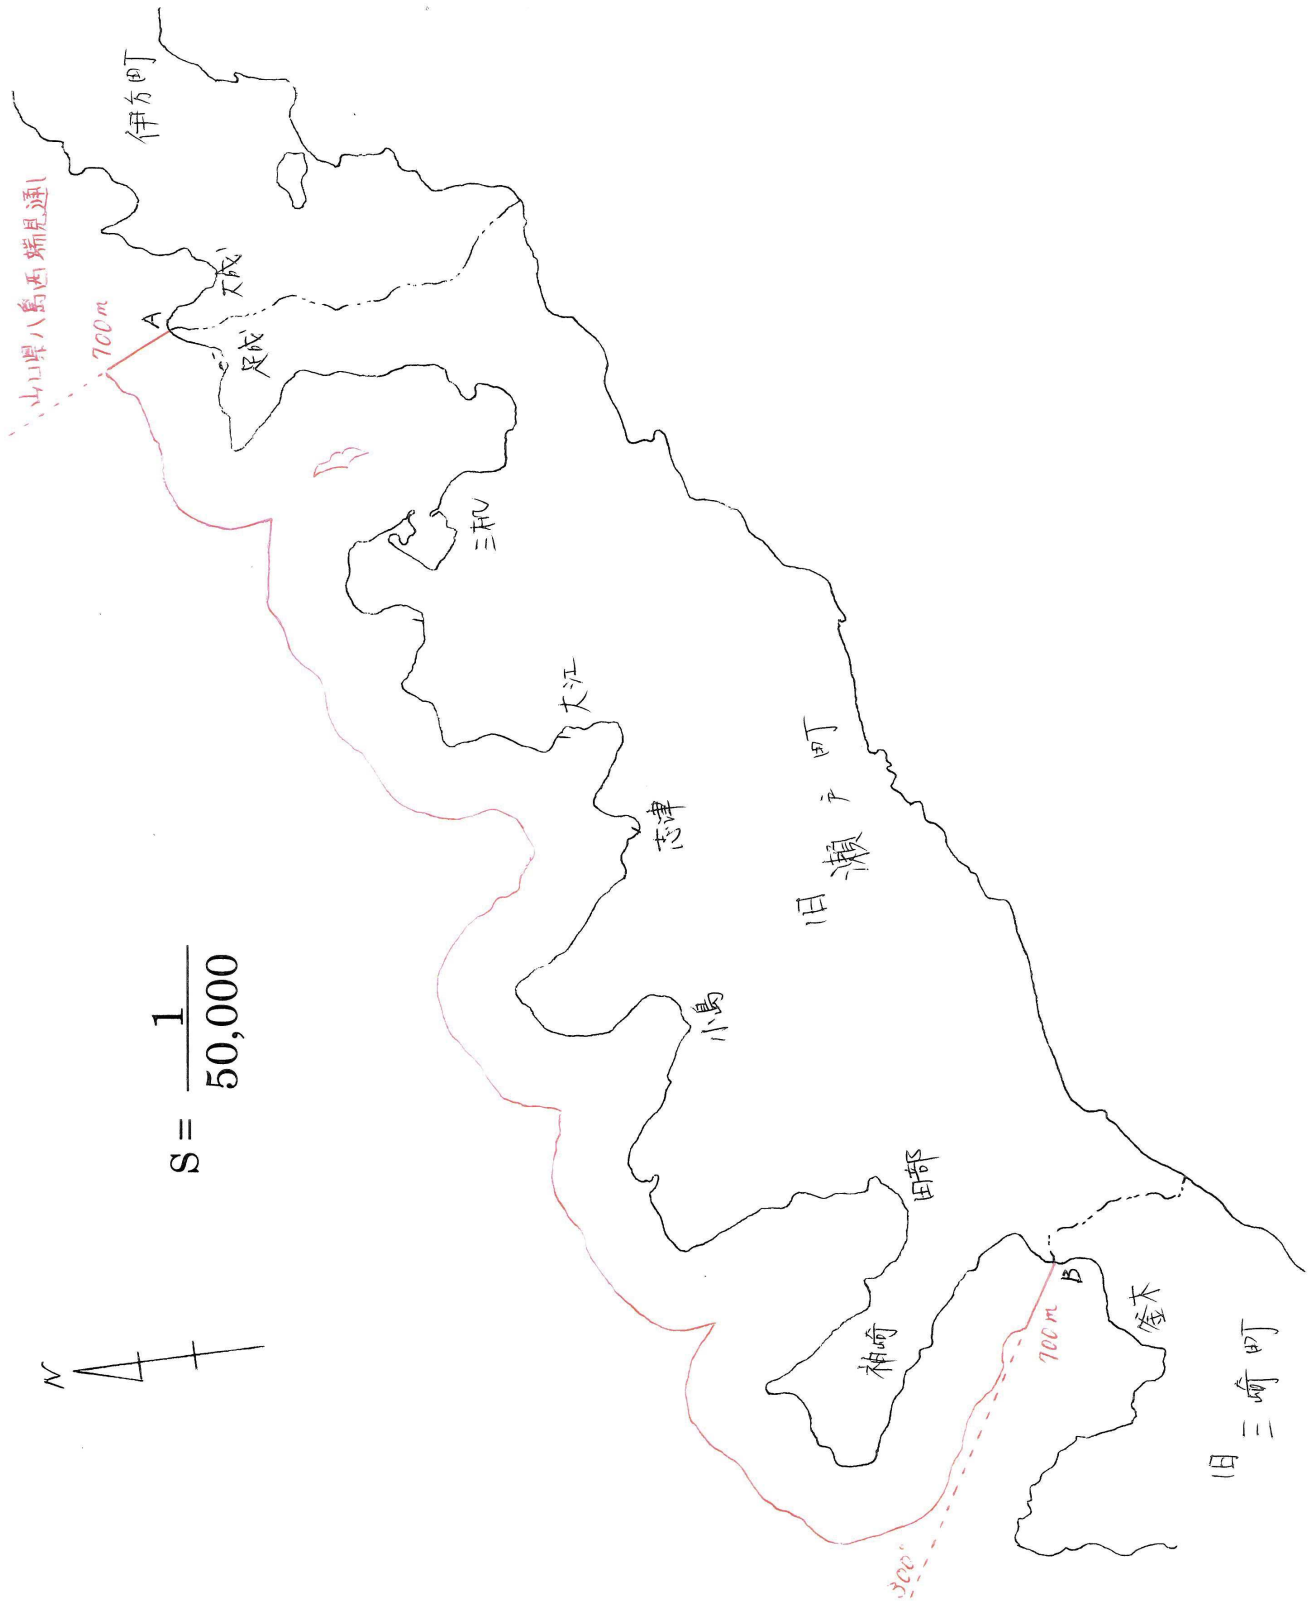

伊共第108号 漁場図

山口県 瀬戸内海 伊予川

伊共第113号 漁場図

伊共第114号 漁場図