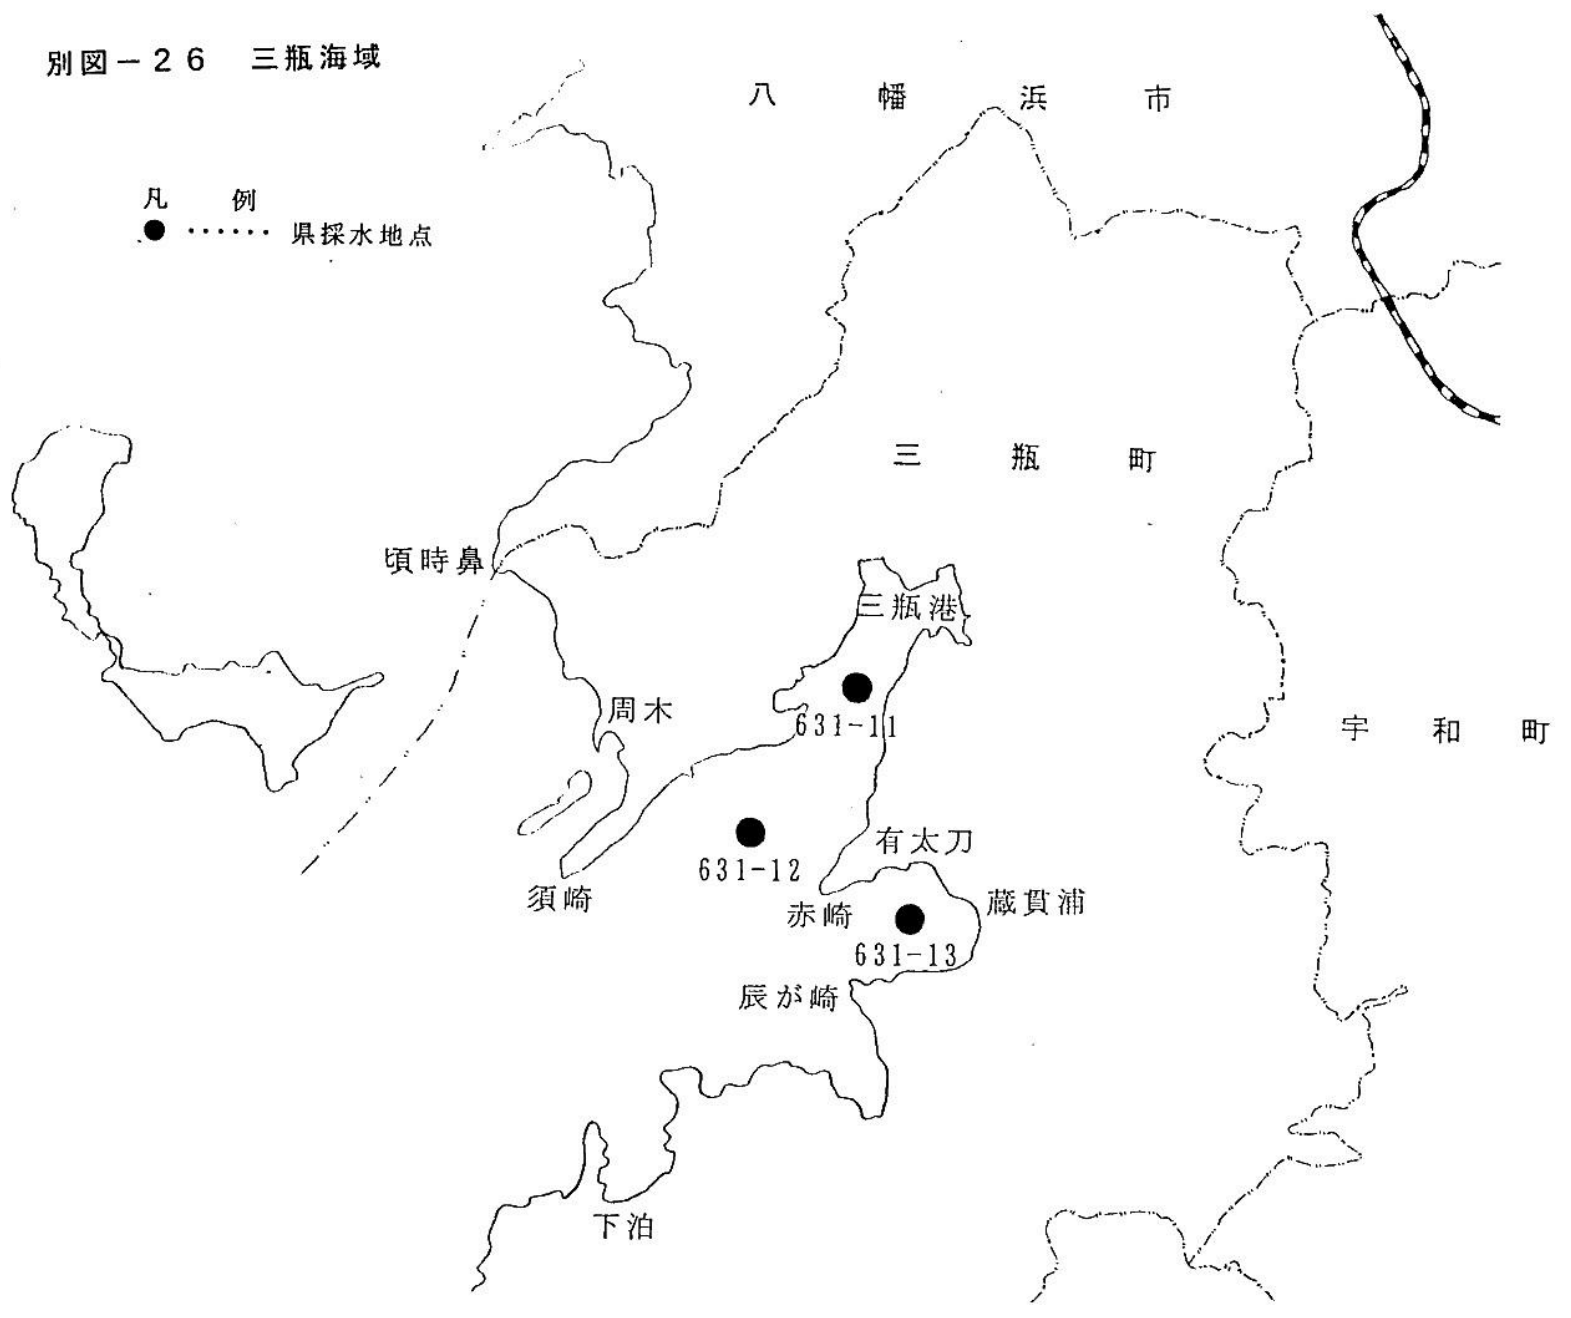

別図-26 三瓶海域

凡 例
● 県採水地点

八 幡 浜 市

三 瓶 町

宇 和 町

頃時鼻

三瓶港

周木

631-11

有太刀

631-12

赤崎

蔵貫浦

631-13

須崎

辰が崎

下泊