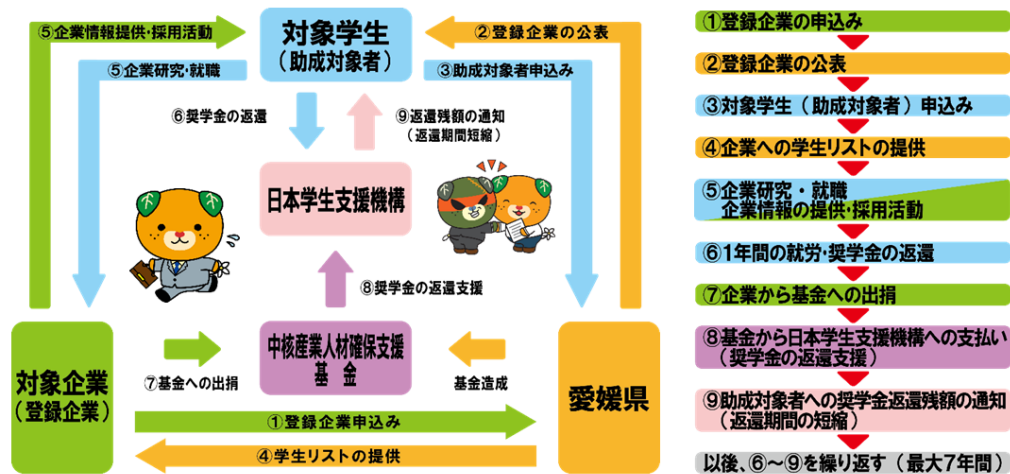

～詳細はコチラ（県 HP）～

<https://www.pref.ehime.jp/page/5708.html>

《登録申請》

登録申請フォームから電子申請をお願いします。

（登録申請フォーム URL）

<https://logoform.jp/form/XG6n/kigyoutourokushinsei>