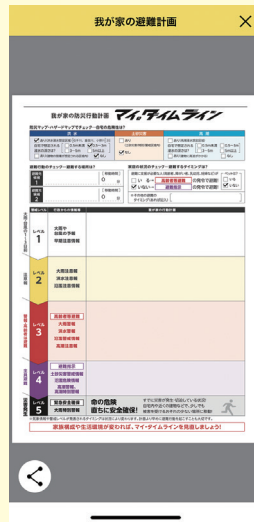

いざという時のために！ 我が家の**防災行動計画**をつくろう！

松山市 マイ・タイムライン 防災アプリ

マイ・タイムラインが
手軽に作れる！

避難所や**気象情報**などが
一目でわかる！

防災情報を
プッシュ通知で
お知らせ！

① 使い方は
こちらから

無料で今すぐ**ダウンロード!**

iOS

Android

松山市
マイ・タイムライン
防災アプリ

※通信料は利用者のご負担となります。

松山市 マイ・タイムライン防災アプリ

便利な機能いろいろ さっそく使ってみよう！

マイ・タイムラインを作る！

■入力画面にそって、**危険度に応じた必要な行動**を自由に入力できます。

■作成した内容を家族と**共有・編集**できます。

安否情報の共有

■アプリ利用者と**グループ**を作成しておけば、一斉に**安否情報**を送受信できます。

■**各種ハザード**を一目で確認できます。

■災害時、**通信が遮断**されても**マップの確認**ができます。

■**避難所**までの**ルート検索**も可能です。

危険度が一目でわかる

■**警戒レベル**が色でわかります。

■**雨雲レーダー**や**気象情報**を確認できます。