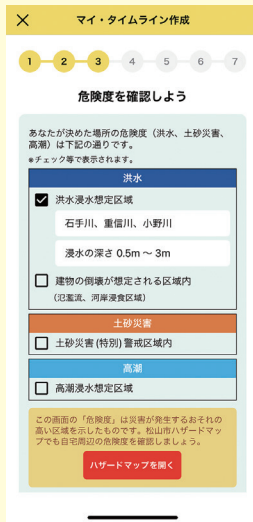

いざという時のために！ 我が家の**防災行動計画**をつくろう！

松山市 マイ・タイムライン 防災アプリ

マイ・タイムラインが
手軽に作れる！

避難所や**気象情報**などが
一目でわかる！

防災情報を
プッシュ通知で
お知らせ！

① 使い方は
こちらから

無料で今すぐ**ダウンロード!**

iOS

Android

松山市
マイ・タイムライン
防災アプリ

※通信料は利用者のご負担となります。

松山市 マイ・タイムライン防災アプリ

便利な機能いろいろ さっそく使ってみよう！

マイ・タイムラインを作る！

■入力画面にそって、**危険度に応じた必要な行動**を自由に入力できます。

■作成した内容を家族と**共有・編集**できます。

安否情報の共有

■アプリ利用者と**グループ**を作成しておけば、一斉に**安否情報**を送受信できます。

■**各種ハザード**を一目で確認できます。

■災害時、**通信が遮断**されても**マップの確認**ができます。

■**避難所**までの**ルート検索**も可能です。

危険度が一目でわかる

■**警戒レベル**が色でわかります。

■**雨雲レーダー**や**気象情報**を確認できます。