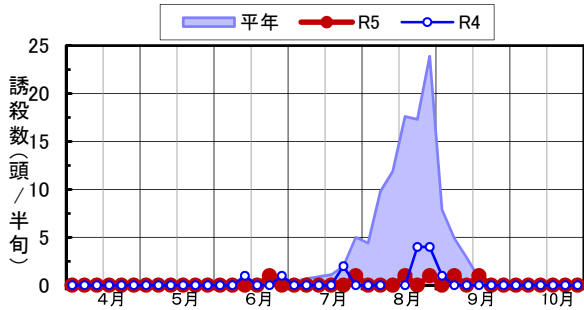

◆フタオビコヤガ 予察灯 (成虫半旬別誘殺数)

(西条市西泉/松山市上難波/松前町大間/久万高原町入野/西予市宇和町山田/愛南町御荘長月)

備考: 西予市宇和: 6月第1, 2半旬欠測
松前町大間: 6月第3, 4半旬欠測

フタオビコヤガ・予察灯電球(西条市西泉)

フタオビコヤガ・予察灯電球(松山市上難波)

フタオビコヤガ・予察灯電球(久万高原町入野)

フタオビコヤガ・予察灯電球(松前町大間)

フタオビコヤガ・予察灯電球(西予市宇和町山田)

フタオビコヤガ・予察灯電球(愛南町御荘長月)