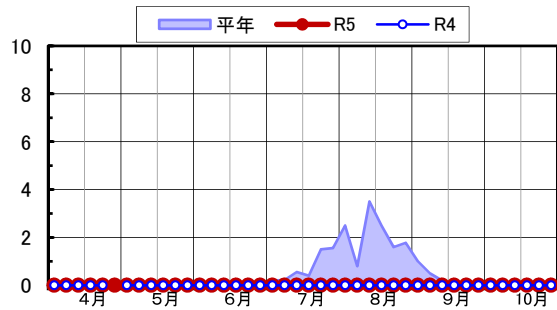

◆フタオビコヤガ 予察灯 (成虫半旬別誘殺数)

(西条市西泉/松山市上難波/松前町大間/久万高原町入野/西予市宇和町山田/愛南町御荘長月)

備考: 西予市宇和: 6月第1, 2半旬欠測
松前町大間: 6月第3, 4半旬欠測

フタオビコヤガ・予察灯電球(西条市西泉)

フタオビコヤガ・予察灯電球(松山市上難波)

フタオビコヤガ・予察灯電球(久万高原町入野)

フタオビコヤガ・予察灯電球(松前町大間)

フタオビコヤガ・予察灯電球(西予市宇和町山田)

フタオビコヤガ・予察灯電球(愛南町御荘長月)