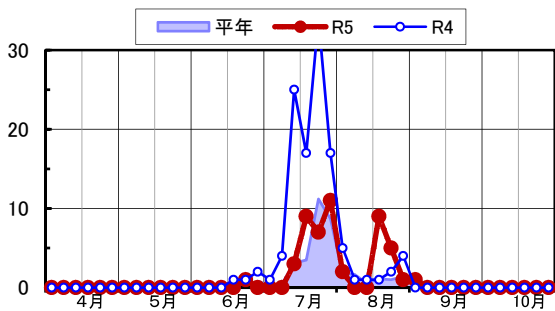

◆フタオビコヤガ 予察灯 (成虫半旬別誘殺数)

(西条市西泉/松山市上難波/松前町大間/久万高原町入野/西予市宇和町山田/愛南町御荘長月)

備考: 西予市宇和: 6月第1, 2半旬欠測
松前町大間: 6月第3, 4半旬欠測

フタオビコヤガ・予察灯電球(西条市西泉)

フタオビコヤガ・予察灯電球(松山市上難波)

フタオビコヤガ・予察灯電球(久万高原町入野)

フタオビコヤガ・予察灯電球(松前町大間)

フタオビコヤガ・予察灯電球(西予市宇和町山田)

フタオビコヤガ・予察灯電球(愛南町御荘長月)