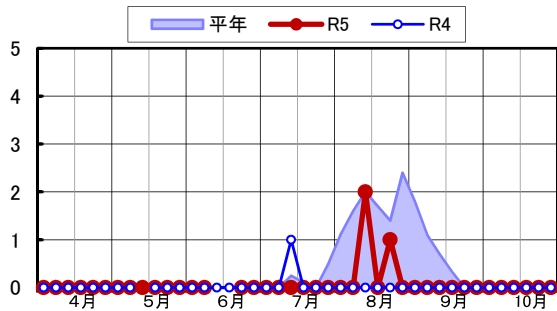

◆フタオビコヤガ 予察灯 (成虫半旬別誘殺数)

(西条市西泉/松山市上難波/松前町大間/久万高原町入野/西予市宇和町山田/愛南町御荘長月)

備考: 西予市宇和: 6月第1, 2半旬欠測
松前町大間: 6月第3, 4半旬欠測

フタオビコヤガ・予察灯電球(西条市西泉)

フタオビコヤガ・予察灯電球(松山市上難波)

フタオビコヤガ・予察灯電球(久万高原町入野)

フタオビコヤガ・予察灯電球(松前町大間)

フタオビコヤガ・予察灯電球(西予市宇和町山田)

フタオビコヤガ・予察灯電球(愛南町御荘長月)