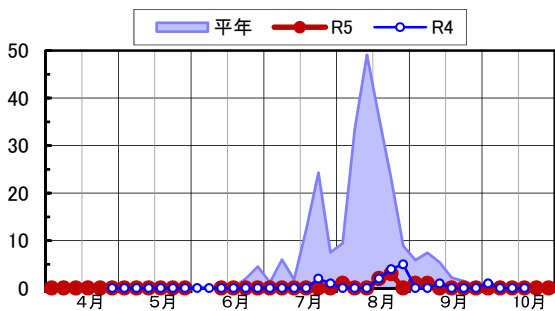

◆フタオビコヤガ 予察灯 (成虫半旬別誘殺数)

(西条市西泉/松山市上難波/松前町大間/久万高原町入野/西予市宇和町山田/愛南町御荘長月)

備考: 西予市宇和: 6月第1, 2半旬欠測
松前町大間: 6月第3, 4半旬欠測

フタオビコヤガ・予察灯電球(西条市西泉)

フタオビコヤガ・予察灯電球(松山市上難波)

フタオビコヤガ・予察灯電球(久万高原町入野)

フタオビコヤガ・予察灯電球(松前町大間)

フタオビコヤガ・予察灯電球(西予市宇和町山田)

フタオビコヤガ・予察灯電球(愛南町御荘長月)