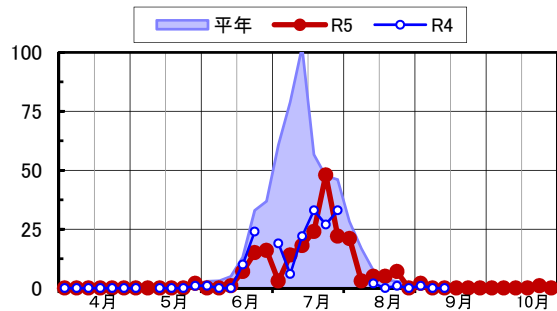

◆フタオビコヤガ 予察灯 (成虫半旬別誘殺数)

(西条市西泉/松山市上難波/松前町大間/久万高原町入野/西予市宇和町山田/愛南町御荘長月)

備考: 西予市宇和: 6月第1, 2半旬欠測
松前町大間: 6月第3, 4半旬欠測

フタオビコヤガ・予察灯電球(西条市西泉)

フタオビコヤガ・予察灯電球(松山市上難波)

フタオビコヤガ・予察灯電球(久万高原町入野)

フタオビコヤガ・予察灯電球(松前町大間)

フタオビコヤガ・予察灯電球(西予市宇和町山田)

フタオビコヤガ・予察灯電球(愛南町御荘長月)