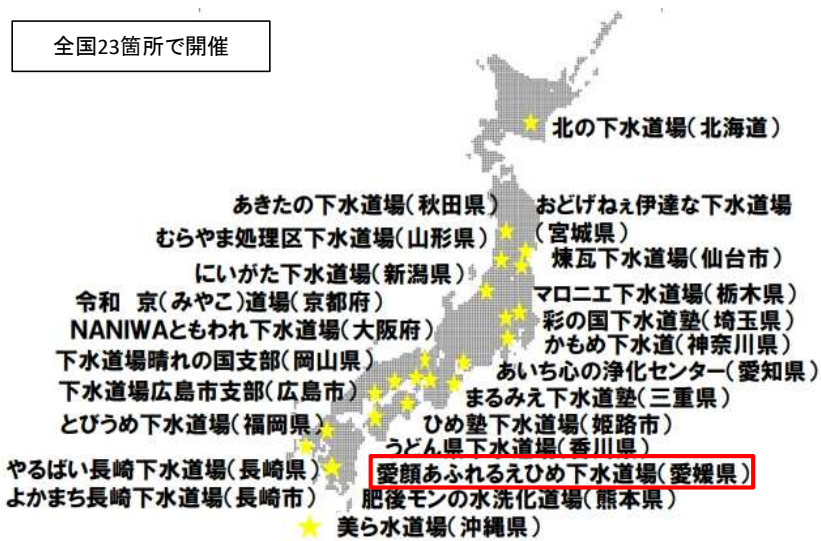

愛顔（えがお）あふれる えひめ下水道場

1. 全国の地方版下水道場の開催状況（令和4年9月末現在）

2. えひめ下水道場の講習の流れ

1. ○日時 令和5年12月5日(火) 10:30~15:00
   ○場所 愛媛県立とべ動物園 ふれあいセンター2階会議室
   ○講習の流れ
   10:00~10:30 報道機関受付
   10:30~15:00 講習

時間	講習の内容	講師
10:30~11:10	講習 ・下水道入門(下水道の役割、仕組みなど)	愛媛県
11:10~11:40	講習 ・下水道全体計画にかかる最近の事例紹介	新居浜市
11:40~12:00	見学 ・園内の再生処理水利用状況	愛媛県 とべ動物園協会
12:00~13:00	休憩	
13:00~13:40	分野別グループ討議 (管路、処理場・ポンプ場、下水道使用料) ・業務上の問題点、悩みなど	愛媛県 日本下水道事業団 松山市
13:40~14:00	意見交換 ・動物園汚水処理場担当者と下水道担当者 との意見交換	愛媛県 日本下水道事業団
14:00~14:20	質疑・応答、見学場所移動	
14:20~15:00	見学 ・とべ動物園汚水処理場	愛媛県 とべ動物園協会

3. 問合せ先

愛媛県 土木部 道路都市局 市整備課 下水道係
〒790-8570 松山市一番町4丁目4-2
TEL:089-912-2747 FAX:089-912-2744