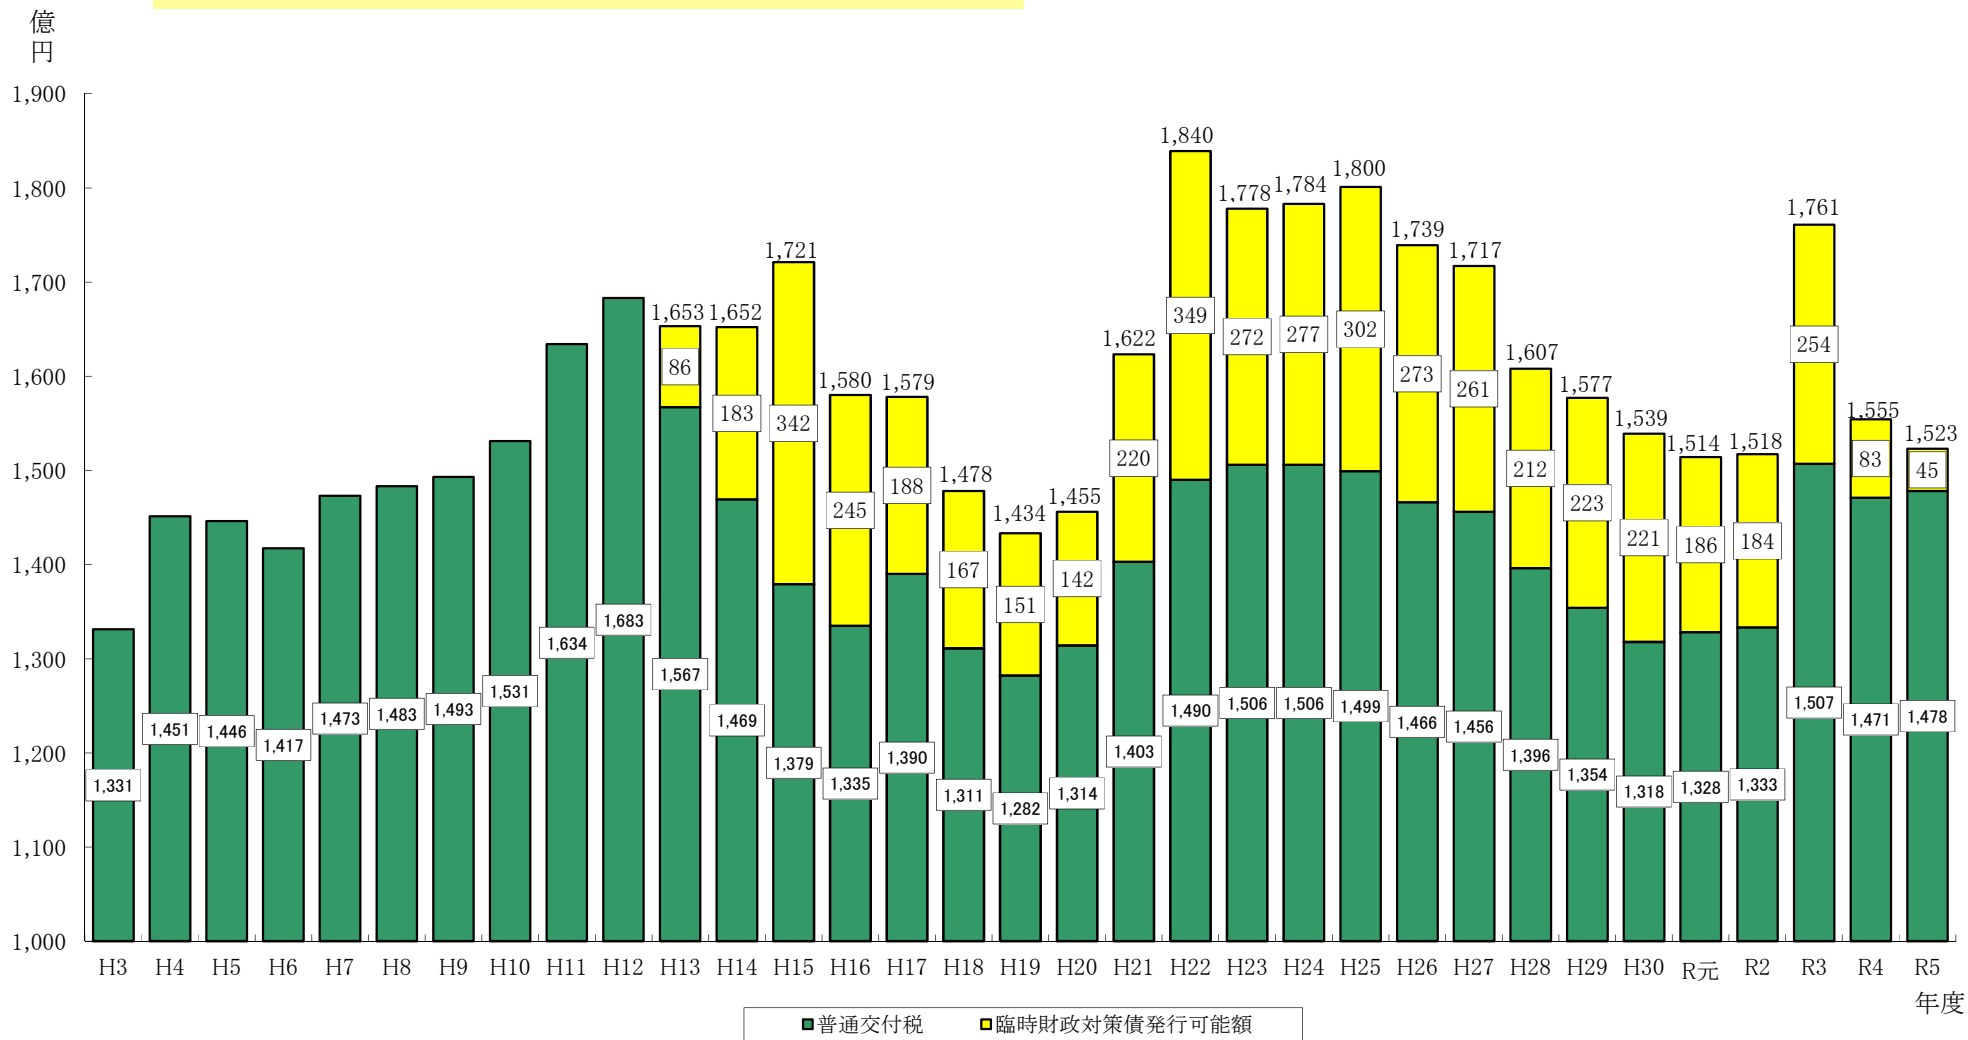

# 普通交付税総額の推移（愛媛県内市町）

※ 表示単位未満を四捨五入しているため、数値の計と合計は一致しない。