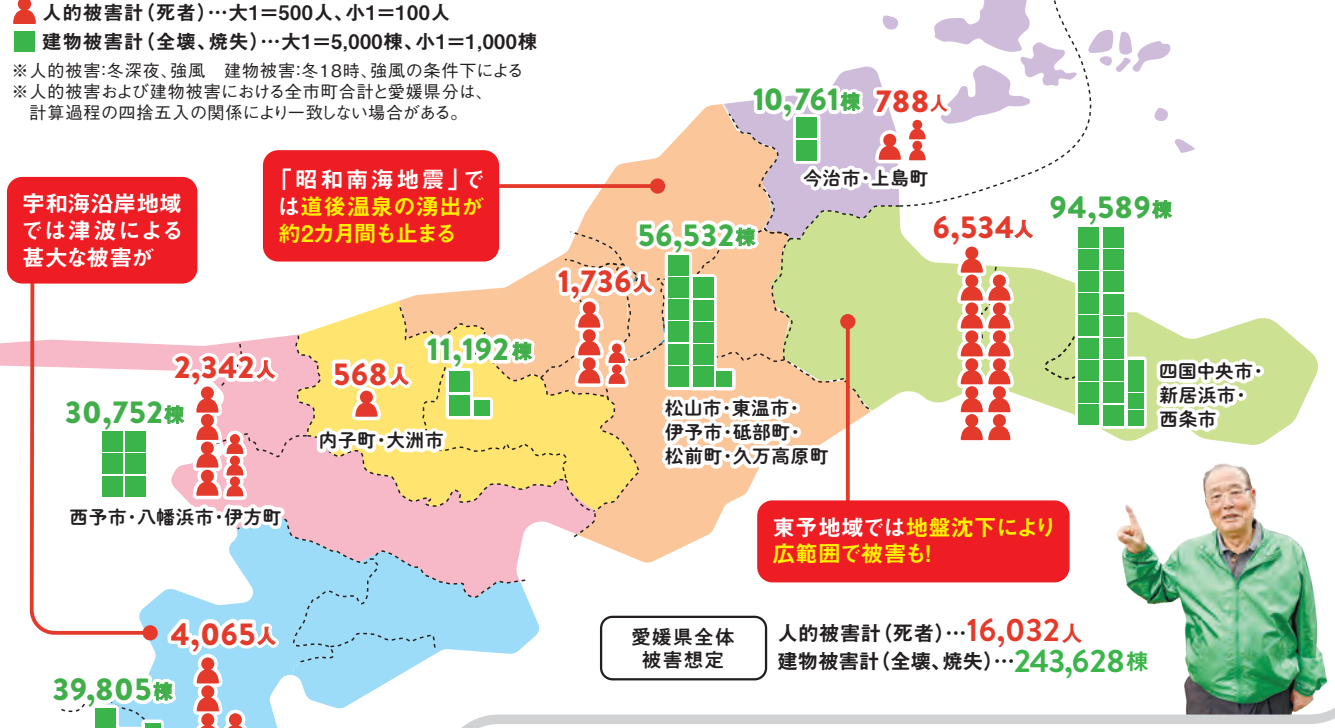

地震への備えの再確認を!

県全域で警戒すべき南海トラフ地震

愛南町と高知県宿毛市で最大震度6弱、宇和島市で5強を観測した地震が発生したのは、今年4月のこと。さらに8月に日向灘で発生した地震では、制度開始以降初となる「南海トラフ地震臨時情報」が発表されました。

南海トラフ地震はおおむね100〜150年間隔で繰り返し発生しており、近年では昭和東南海地震(昭和19年)と昭和南海地震(昭和21年)がこれに当たります。約70年以上が経ち、政府の地震本部は南海トラフ地震が今後30年以内に発生する確率を「70〜80%」、愛媛県でも最大震度7と予測。地震と津波への備えは必須です。

しかし、大きな被害は宇和海沿岸部(宇和島市、八幡浜市、西予市、伊方町、愛南町)で発生する津波によるものだけではありません。昭和南海地震では瀬戸内海側にも大きな被害をもたらしました。また、愛媛県を含む四国地方は日本最大級の活断層帯である中央構造線断層帯が横断しており、直下型地震が起これば、能登半島と同じような被害が起これる可能性も。津波だけではなく、土砂災害や液状化などの危険もあり、県内全域で地震の被害が想定されます。昭和南海地震が起こった12月21日は「えひめ防災の日」。この機会に備えの再確認を!

南海トラフ地震が発生したら、被害は全域に!

南海トラフ巨大地震が発生した場合における県内の被害想定(H25愛媛県地震被害想定調査)

発表されたら、どうしたらいい?
「南海トラフ地震臨時情報」とは?
時間差で発生する巨大地震に備える

今年8月に発表された「南海トラフ地震臨時情報」とは、南海トラフ沿いで異常な現象が観測され、大規模地震発生の可能性が高まっていると評価された場合に、気象庁から発表されるもの。情報名の後にキーワードが付記され、「南海

「南海トラフ地震臨時情報(調査中)」等の形で発表されます。その後、政府や自治体からキーワードに応じた防災対応が呼びかけられます。実際どうすればいいか、内閣府の『マンガで解説! 南海トラフ地震 その日が来たら...』で分かりやすく解説していますので、ぜひ参考にしてください。いつ起こっても適切に対応できるようにしましょう。また、地震保険に加入しておくことも大切です。防災は「自分の命は自分で守る(自助)」が基本です。今こそ「備え」を万全に!