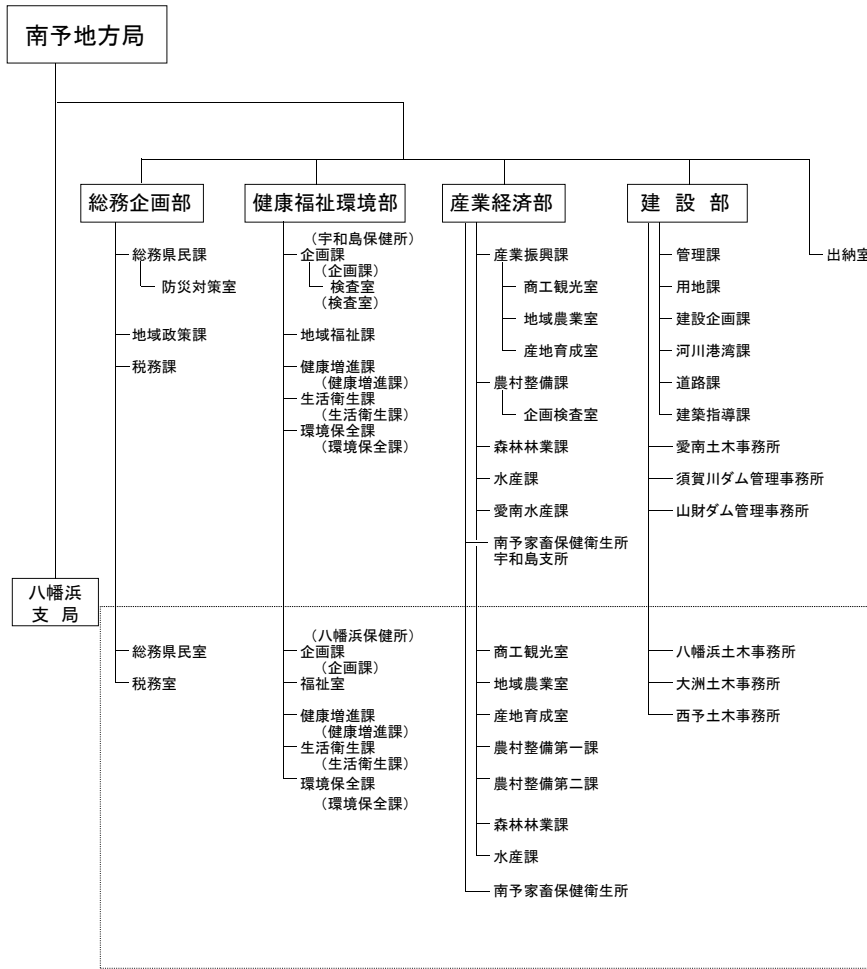

愛媛県行政組織一覽表 (平成28年4月1日現在)
 [知事部局・本庁]

〔知事部局・地方局〕

〔管内地方機関〕

- 南予子ども・女性支援センター
- 宇和島高等技術専門校
- 原子力センター
- 食肉衛生検査センター