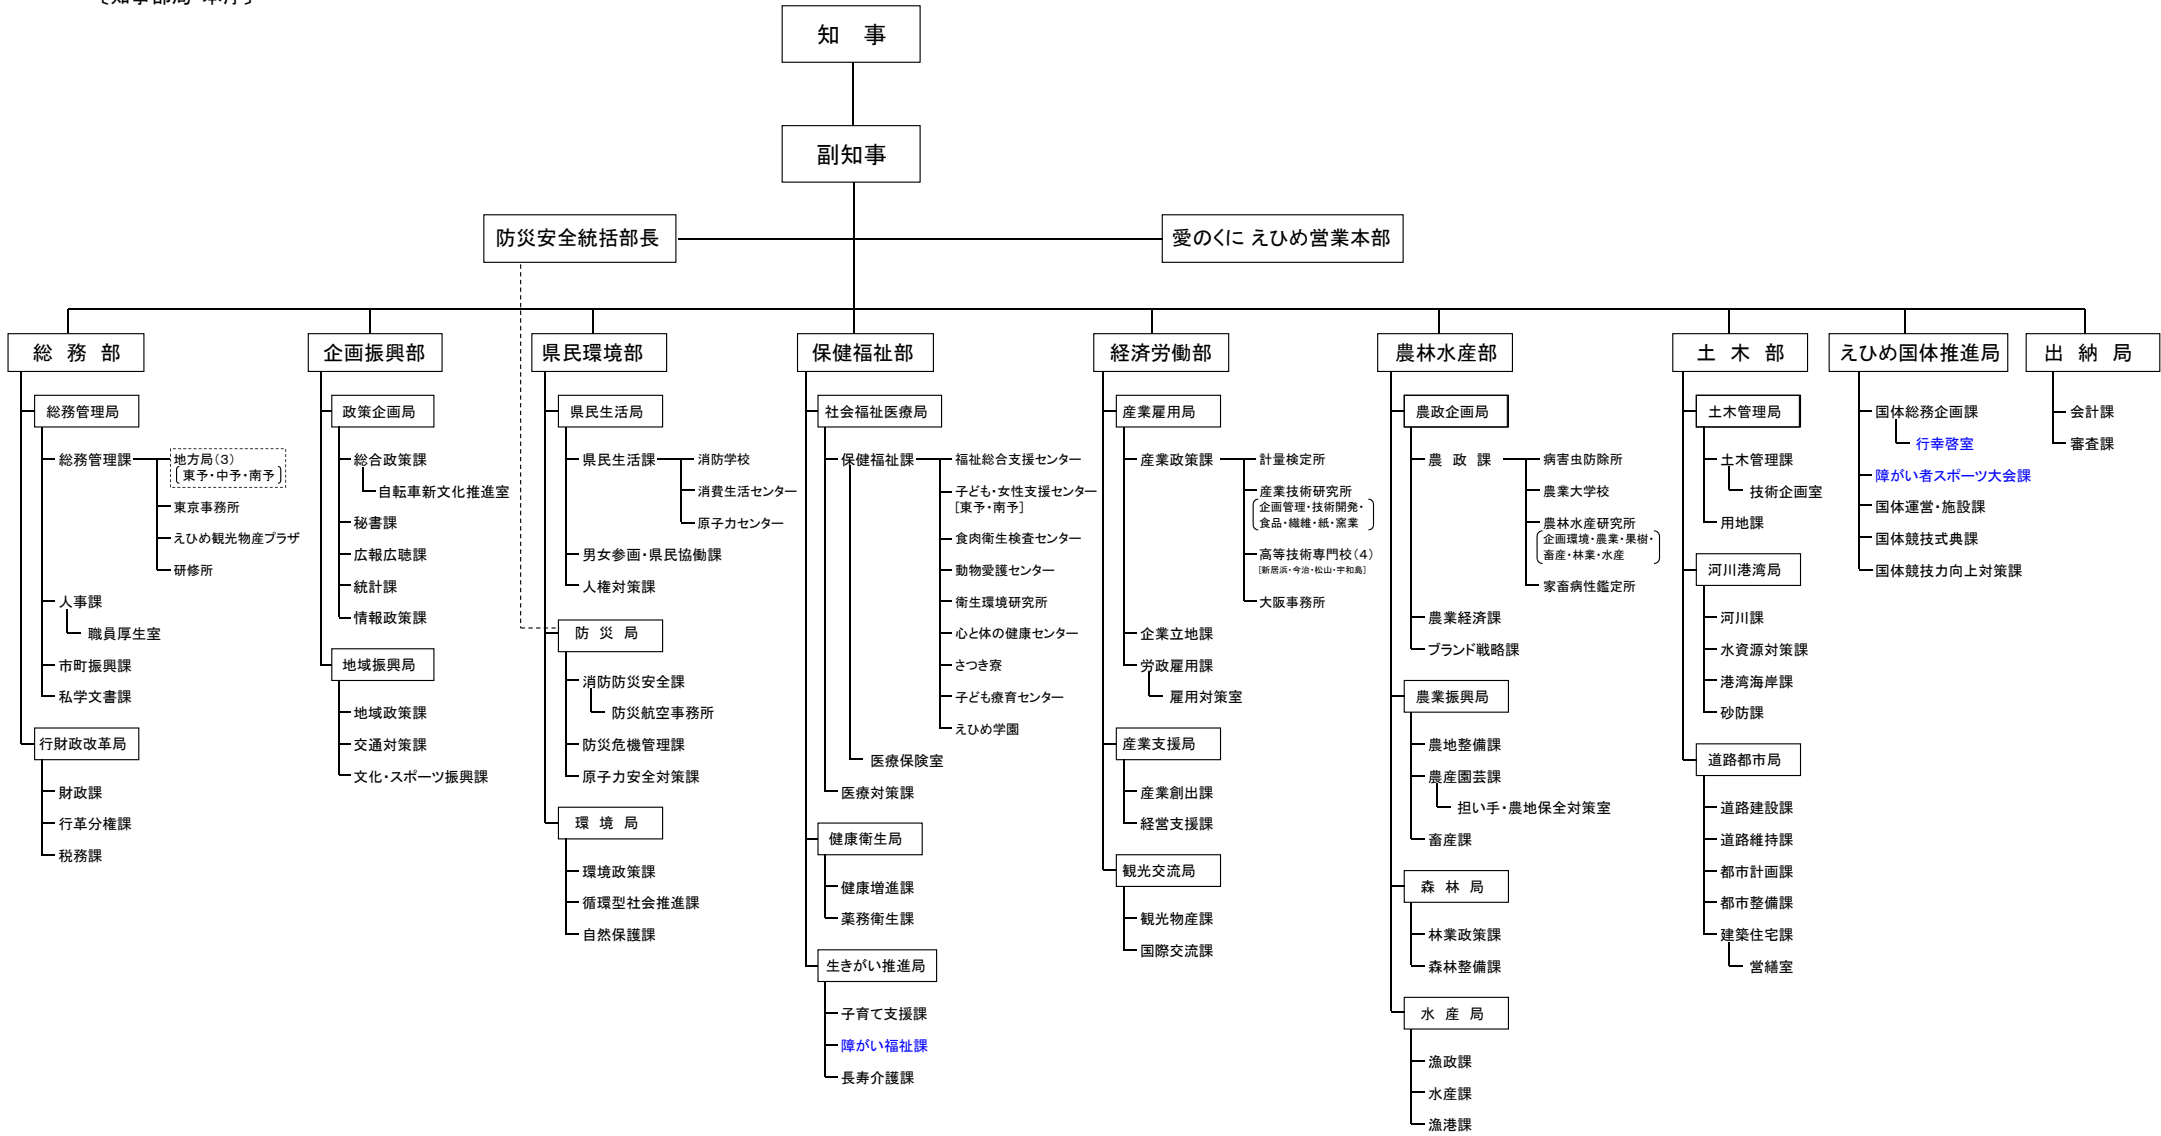

愛媛県行政組織一覽表 (平成28年4月1日現在)
 [知事部局・本庁]

〔知事部局・地方局〕

〔管内地方機関〕

- 南予子ども・女性支援センター
- 宇和島高等技術専門校
- 原子力センター
- 食肉衛生検査センター