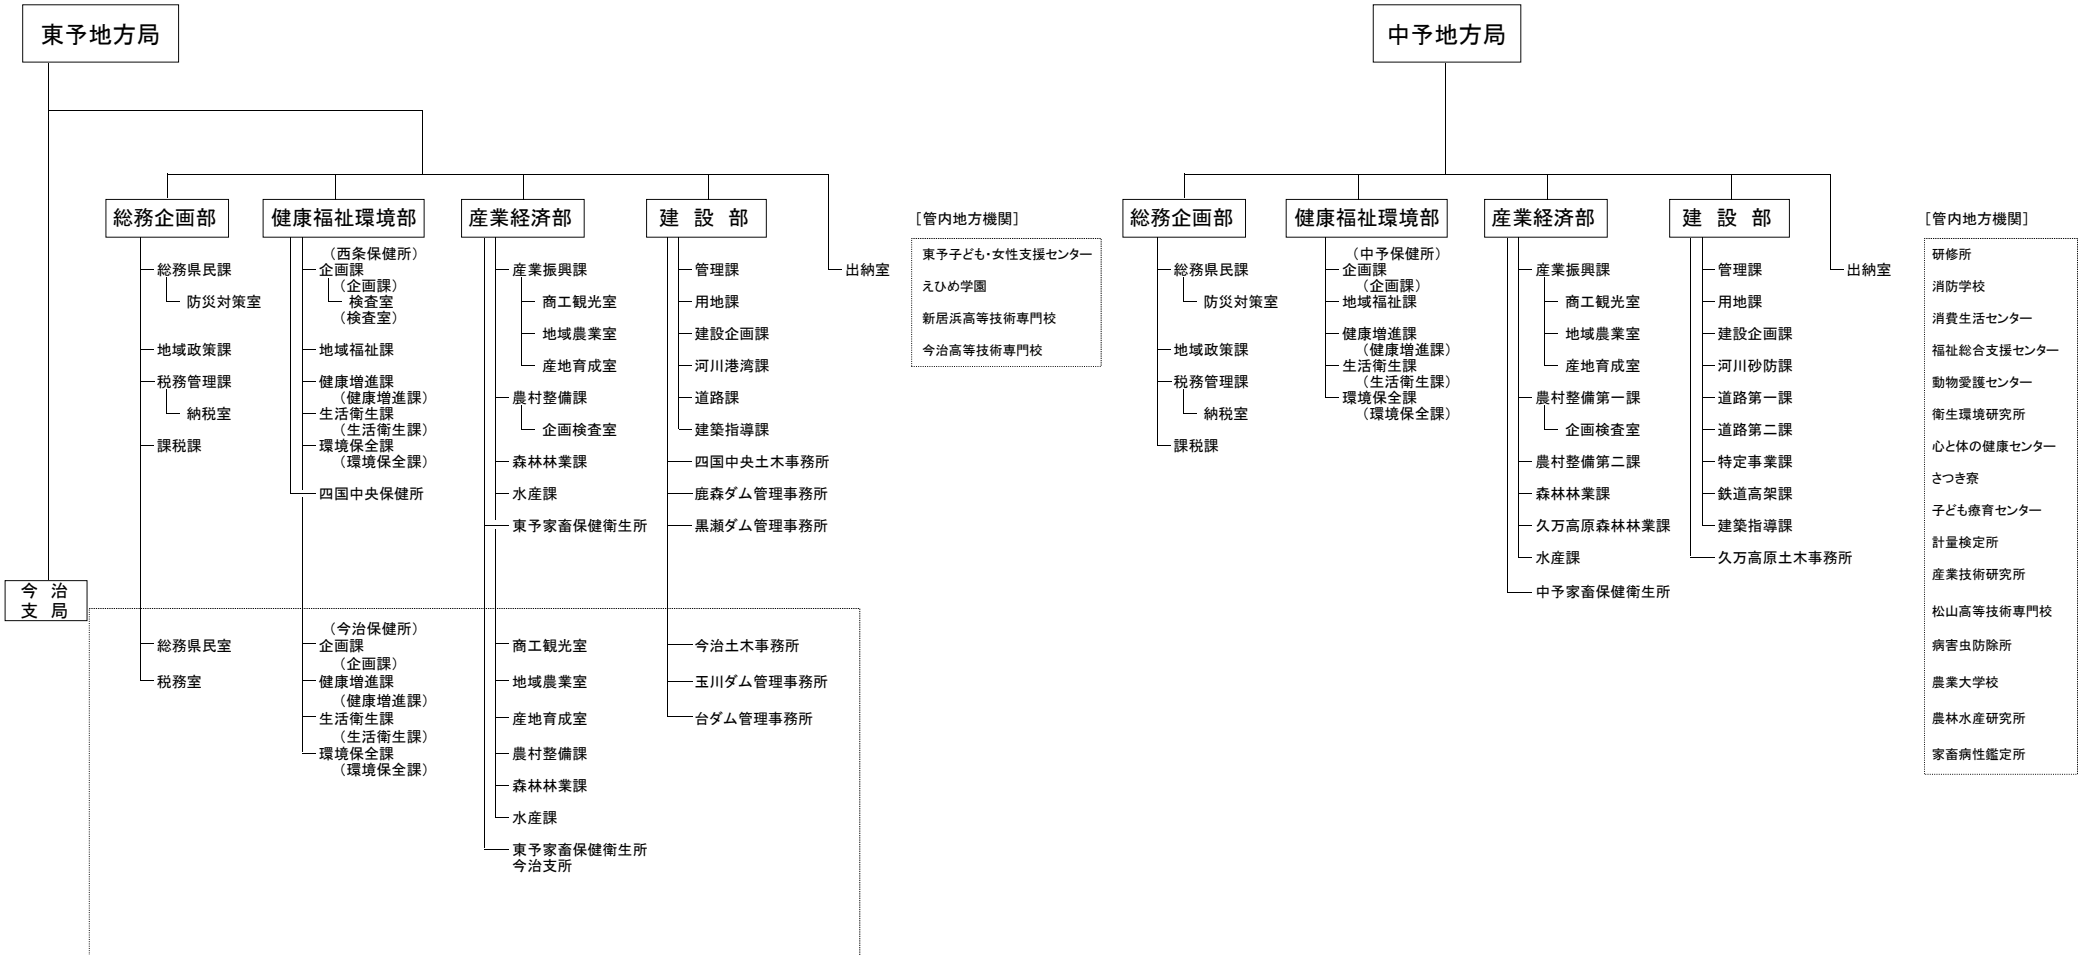

愛媛県行政組織一覽表 (平成28年4月1日現在)
 [知事部局・本庁]

〔知事部局・地方局〕

〔管内地方機関〕

- 南予子ども・女性支援センター
- 宇和島高等技術専門校
- 原子力センター
- 食肉衛生検査センター