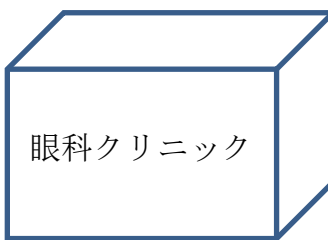

眼科クリニック

石手寺方面

東雲短期大学
方面