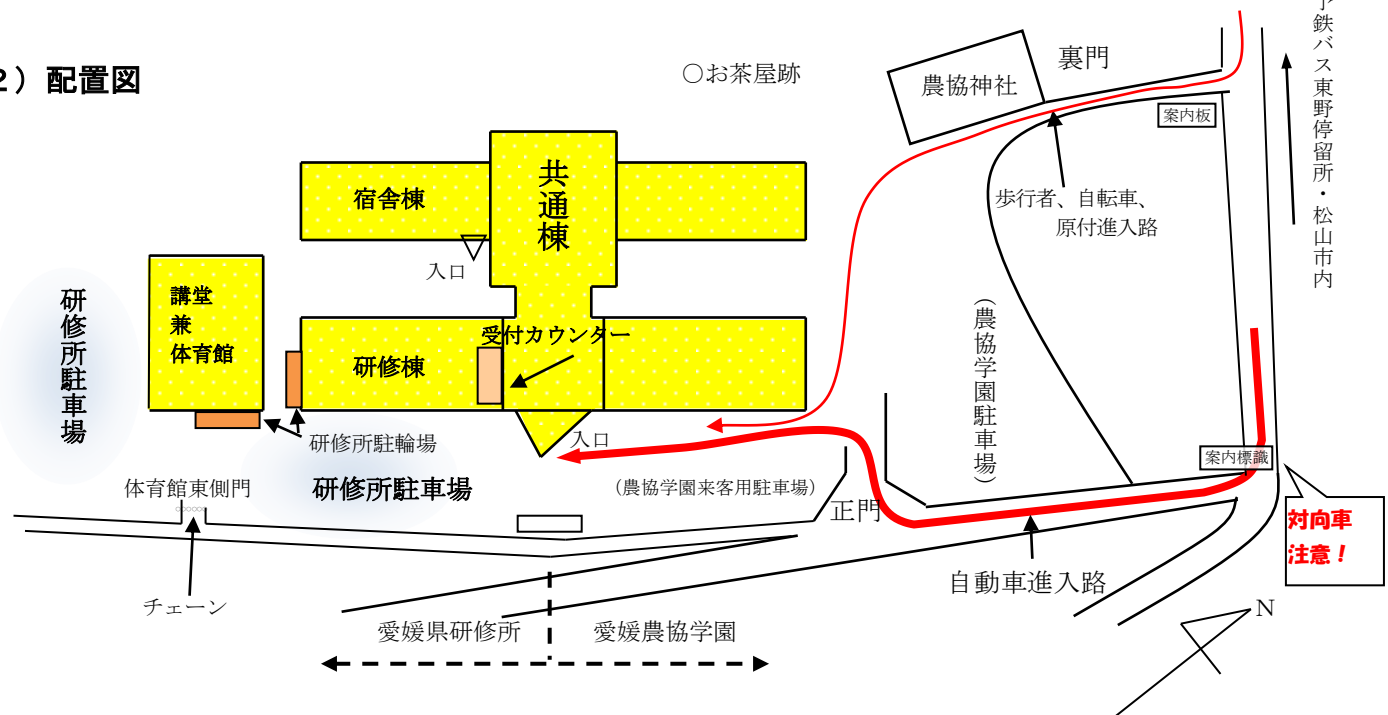

愛媛県研修所 アクセスマップ

(1) 位置図

《松山市駅からバスでお越しの場合》 8番線道後温泉駅行き、東野停留所下車、東へ徒歩10分

(2) 配置図

淡路ヶ峠方面

案内標識
有り

自家用車進入路

神社

公民館

コンビニ

眼科クリニック

石手寺方面

東雲短期大学
方面

焼鳥屋

伊予鉄バス
東野バス停

案内標識

案内板

愛媛県研修所

注意！！
右折先の坂の上から
車両が来ていないことを
確認してください。

歩行者、自転車、原付進入路
自家用車は進入不可