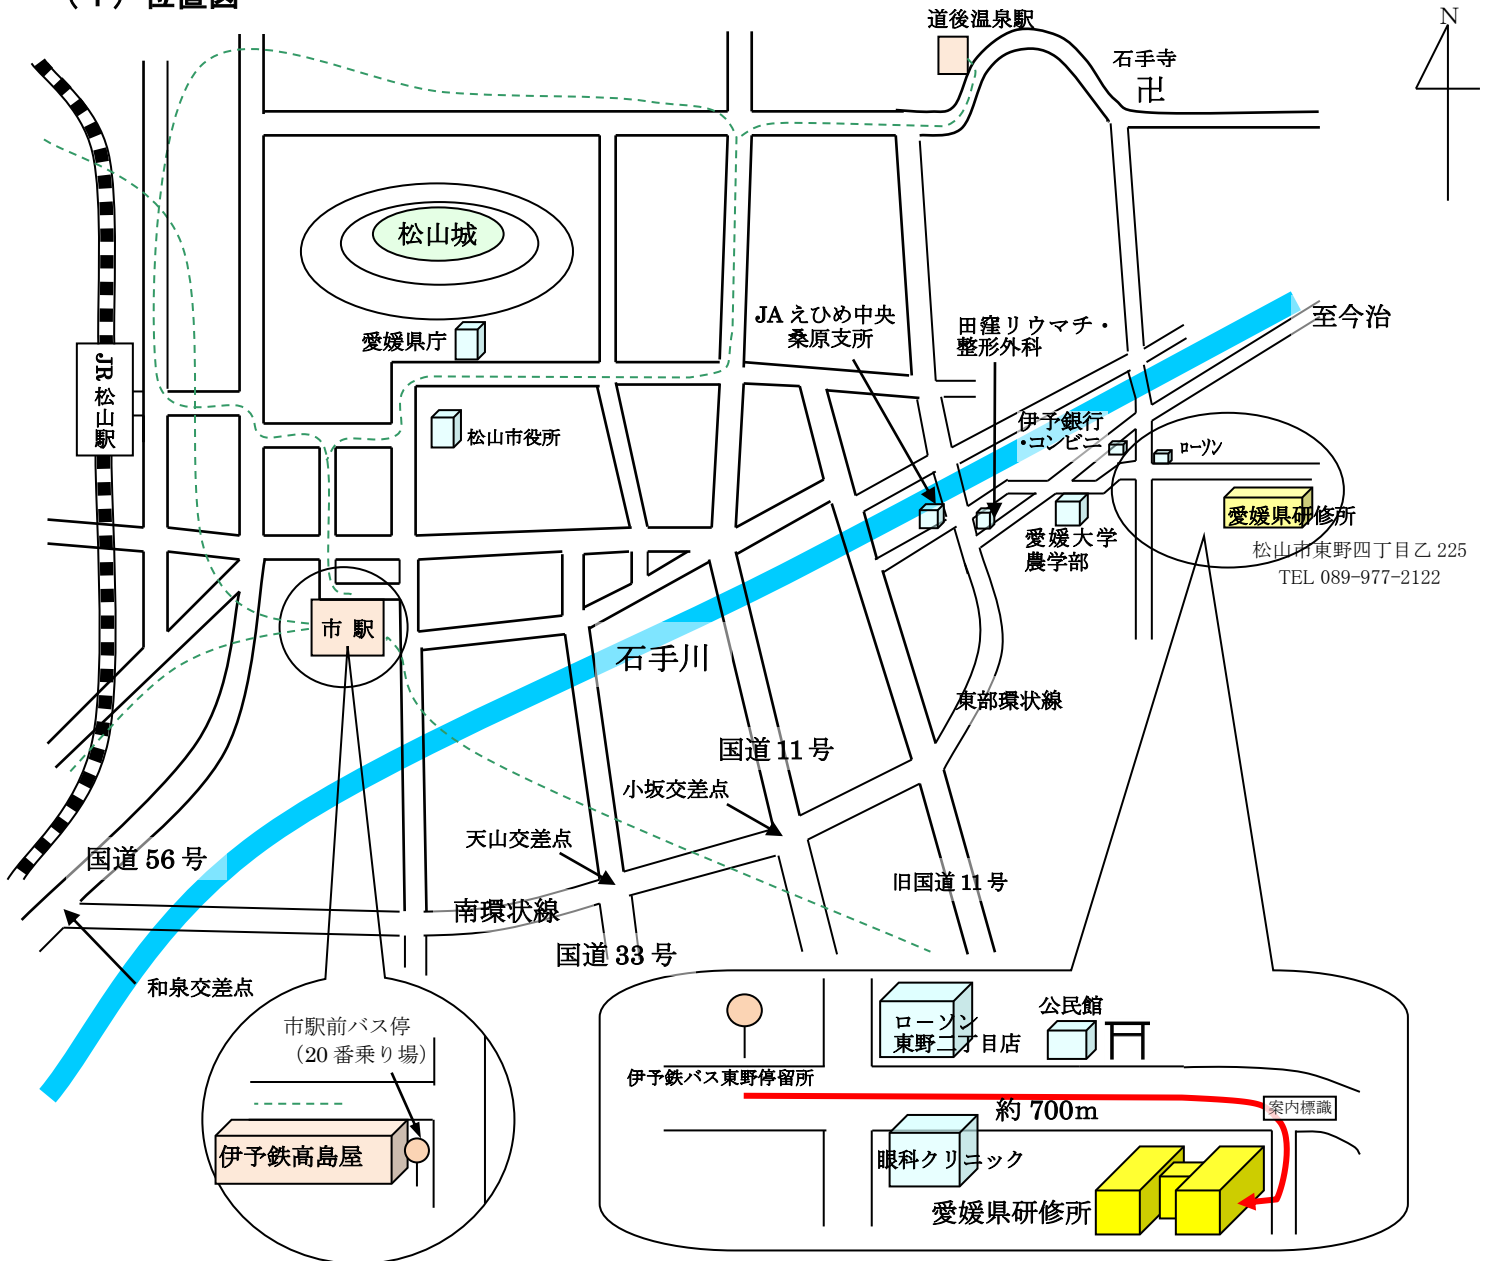

愛媛県研修所 アクセスマップ

(1) 位置図

《松山市駅からバスでお越しの場合》 8番線道後温泉駅行き、東野停留所下車、東へ徒歩10分

(2) 配置図

淡路ヶ峠方面

案内標識
有り

自家用車進入路

神社

公民館

コンビニ

眼科クリニック

石手寺方面

東雲短期大学
方面

焼鳥屋

伊予鉄バス
東野バス停

案内標識

案内板

愛媛県研修所

注意！！
右折先の坂の上から
車両が来ていないことを
確認してください。

歩行者、自転車、原付進入路
自家用車は進入不可